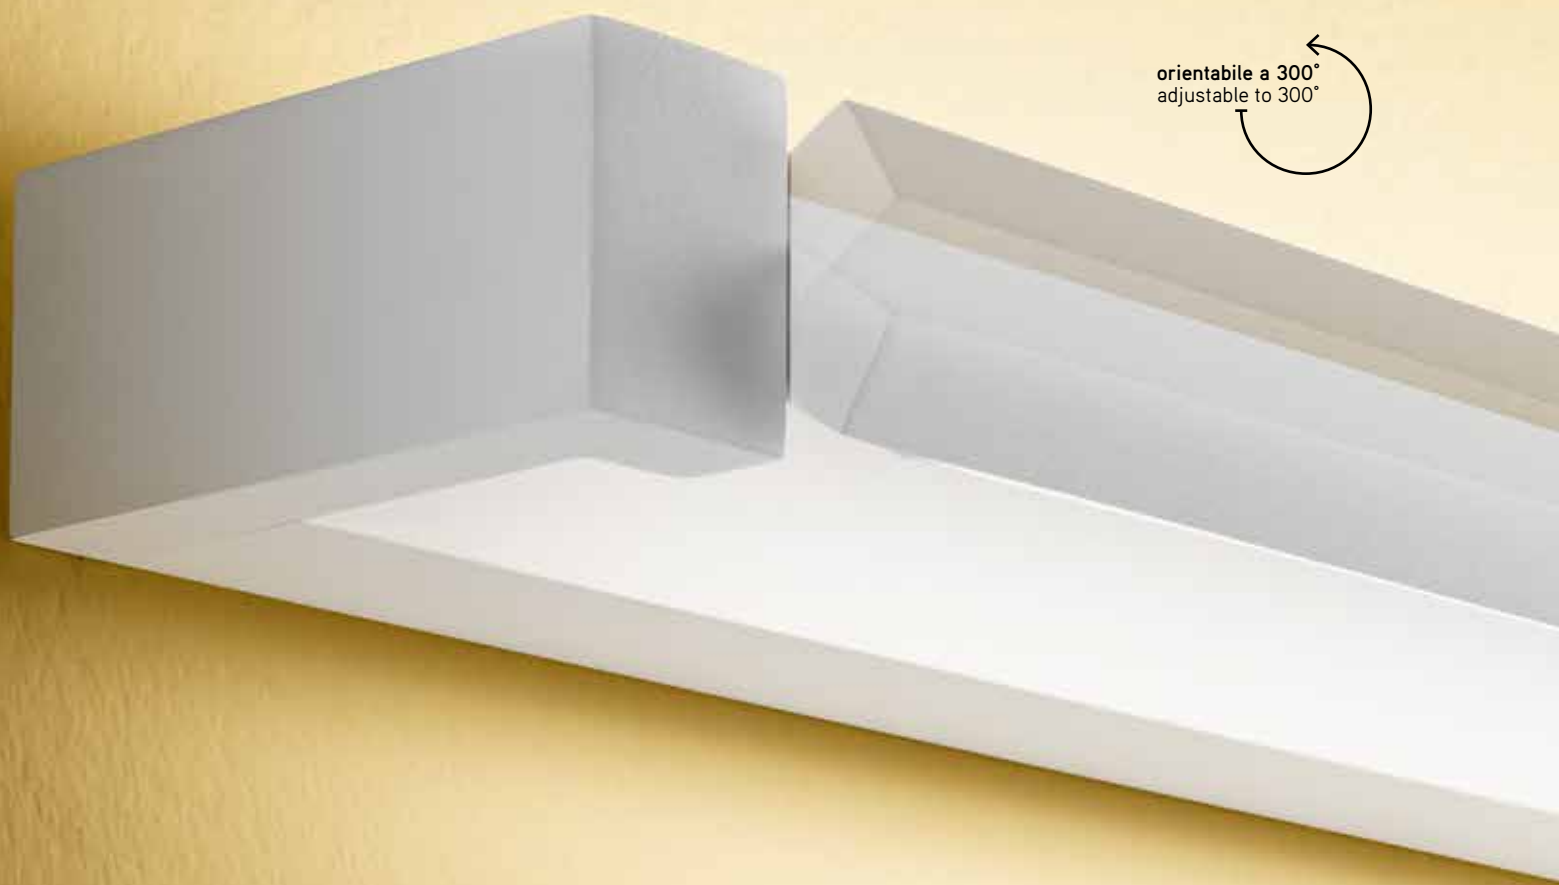

---

LED  $\varnothing$  90W 6750LM 3000K

H. REGOLABILE

---

**LED**

**Tutto cambia a seconda del punto di vista. Basta una inclinazione diversa dello sguardo e si trasformano atmosfere e sentimenti. Luce che oscilla per offrire sempre nuove visioni.**

Everything changes depending on the point of view. Just a different inclination of the sight and atmospheres and feelings change. A light that oscillates to offer always new visions.

orientabile a 300°  
adjustable to 300°

**6630 B LC**

Applique in metallo verniciato colore bianco con diffusore in acrilico satinato, barra frontale orientabile a 300°  
White painted metal wall lamp with satin acrylic diffuser, front bar adjustable to 300°