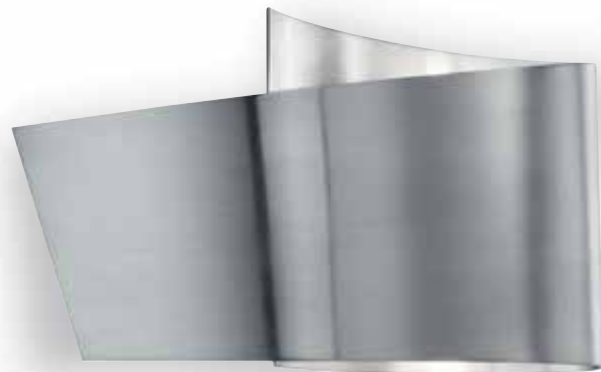

↔ 50 cm, ↑ 5 cm, ↗ 8,5 cm  
incl. 2 x SMD-LED, 6 W  
2 x 600 lm, 3.000 K

281670206  
281670207

06 chrom · chrome  
07 Nickel matt · nickel mat

06

07

chrom oder Nickel matt · chrome or nickel mat ·  
chrome ou nickel mat · chroom of nikkell mat · cromo o níquel mate ·  
cromo o nichel opaco · crom sau nichel mat · kromi tai harjattu teräs ·  
chrom lub nikiel mat · krom veyá mat nikel