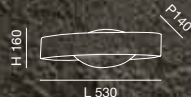

3424-26-102 Bianco · White
Blanc · Weiß

3424-26-129 Marrone · Brown
Marron · Braun