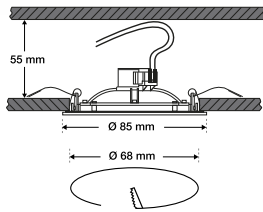

chrom, Glas matt · chrome, mat glass ·
chrome, verre mat · chroom, mat glas · cromo, vidrio mate ·
cromo, vetro sabbaiato · crom, sticla mata · kromi, mattalasi ·
chrom, szkło matowane · krom, mat cam

incl.
LED E14, 6 W
470 lm, 3.000 K

A+

989-60

↑ 29,5 cm, ↔ 7 cm, ↗ 8 cm
incl. 1 x LED E14, 6 W
470 lm, 3.000 K

280470106

↑ 38,5 cm, ↔ 7 cm, ↗ 8 cm
incl. 2 x LED E14, 6 W
2 x 470 lm, 3.000 K

280470206

Ø 8,5 cm
incl. 1 x SMD-LED, 5,5 W
380 lm, 3.000 K

629510101
629510105

01 weiß · white

05 Aluminium gebürstet · brushed aluminium