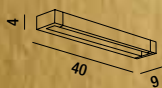

6630 B LC

Applique in metallo verniciato colore bianco con diffusore in acrilico satinato, barra frontale orientabile a 300°
White painted metal wall lamp with satin acrylic diffuser, front bar adjustable to 300°

LED $\varnothing$ 12W 900LM 3000K