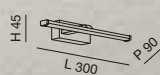

3361-21-138 Cromo · Chrome
Chromè · Verchromt

LED

3361 WALL

LED WARM WHITE 10W 900 lm

A++ A

CE IP44