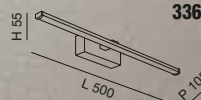

3361-26-138 Cromo · Chrome
Chromè · Verchromt