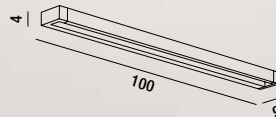

DIRIGI LA LUCE GIOCANDO CON L'ELEMENTO BASCULANTE!

Verso il basso o verso l'alto scegliendo tra tutte le posizioni intermedie. Ogni grado genera un'atmosfera diversa modificabile quando vuoi.

DIRECT THE LIGHT PLAYING WITH THE TILTING ELEMENT!

Downward or upward choosing among all the intermediate positions. Each degree generates a different and modifiable atmosphere that can change any time you want.

6630 B LC

Applique in metallo verniciato colore bianco con diffusore in acrilico satinato, barra frontale orientabile a 300°

White painted metal wall lamp with satin acrylic diffuser, front bar adjustable to 300°

6632 B LC

Applique in metallo verniciato colore bianco con diffusore in acrilico satinato, barra frontale orientabile a 300°

White painted metal wall lamp with satin acrylic diffuser, front bar adjustable to 300°

6634 B LC

Applique in metallo verniciato colore bianco con diffusore in acrilico satinato, barra frontale orientabile a 300°

White painted metal wall lamp with satin acrylic diffuser, front bar adjustable to 300°

LED $\varnothing$ 12W 900LM 3000K

LED $\varnothing$ 20W 1810LM 3000K

LED $\varnothing$ 27W 2495LM 3000K