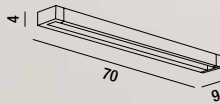

DIRIGI LA LUCE GIOCANDO CON L'ELEMENTO BASCULANTE!

Verso il basso o verso l'alto scegliendo tra tutte le posizioni intermedie. Ogni grado genera un'atmosfera diversa modificabile quando vuoi.

DIRECT THE LIGHT PLAYING WITH THE TILTING ELEMENT!

Downward or upward choosing among all the intermediate positions. Each degree generates a different and modifiable atmosphere that can change any time you want.

6630 B LC

Applique in metallo verniciato colore bianco con diffusore in acrilico satinato, barra frontale orientabile a 300°

White painted metal wall lamp with satin acrylic diffuser, front bar adjustable to 300°

6632 B LC

Applique in metallo verniciato colore bianco con diffusore in acrilico satinato, barra frontale orientabile a 300°

White painted metal wall lamp with satin acrylic diffuser, front bar adjustable to 300°

6634 B LC

Applique in metallo verniciato colore bianco con diffusore in acrilico satinato, barra frontale orientabile a 300°

White painted metal wall lamp with satin acrylic diffuser, front bar adjustable to 300°

LED $\varnothing$ 12W 900LM 3000K

LED $\varnothing$ 20W 1810LM 3000K

LED $\varnothing$ 27W 2495LM 3000K