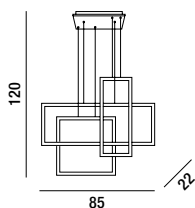

Linea che esplode in tutta la sua purezza geometrica, sezioni multiple e piani sovrapposti dividono lo spazio. Il risultato è una rigorosa illusione prospettica che chiede il tempo per la contemplazione.

A line that bursts in all its geometric purity; multiple sections and overlapping planes divide the space. The result is a rigorous perspective illusion that asks to spend time in contemplation.

6592 B LC

Sospensione composta da tre riquadri in alluminio verniciato a polvere colore bianco opaco con diffusore in acrilico satinato, cavi regolabili in lunghezza
Hanging lamp consisting of three matt white powder-coated aluminium frames with satin acrylic diffuser, cables adjustable in length

---

LED $\varnothing$ 90W 6750LM 3000K

H. REGOLABILE

LED