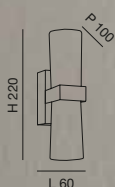

3431-26-138 Cromo · Chromed
Chromé · Verchromt