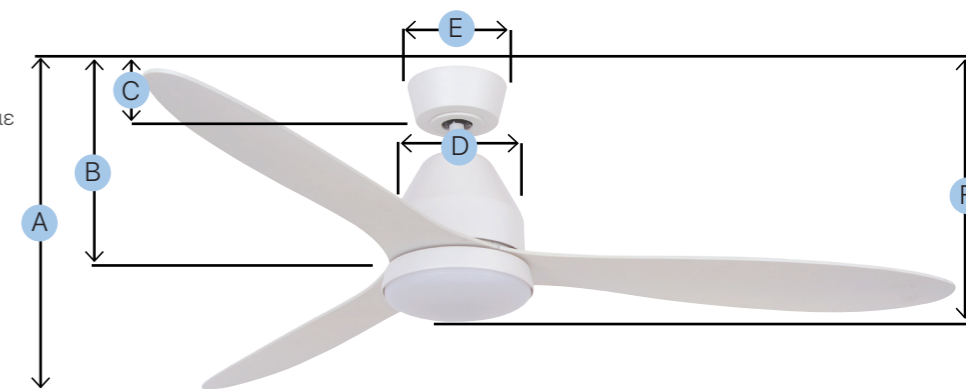

- **A** Οροφή έως την κάτω πλευρά των πτερυγίων
- **B** Οροφή έως την κάτω πλευρά του ανεμιστήρα (με ή χωρίς φωτισμό)
- **C** Οροφή έως την κάτω πλευρά της ροζέτας
- **D** Διάμετρος περιβλήματος μοτέρ
- **E** Διάμετρος ροζέτας
- **F** Οροφή έως την κάτω πλευρά του φωτιστικού