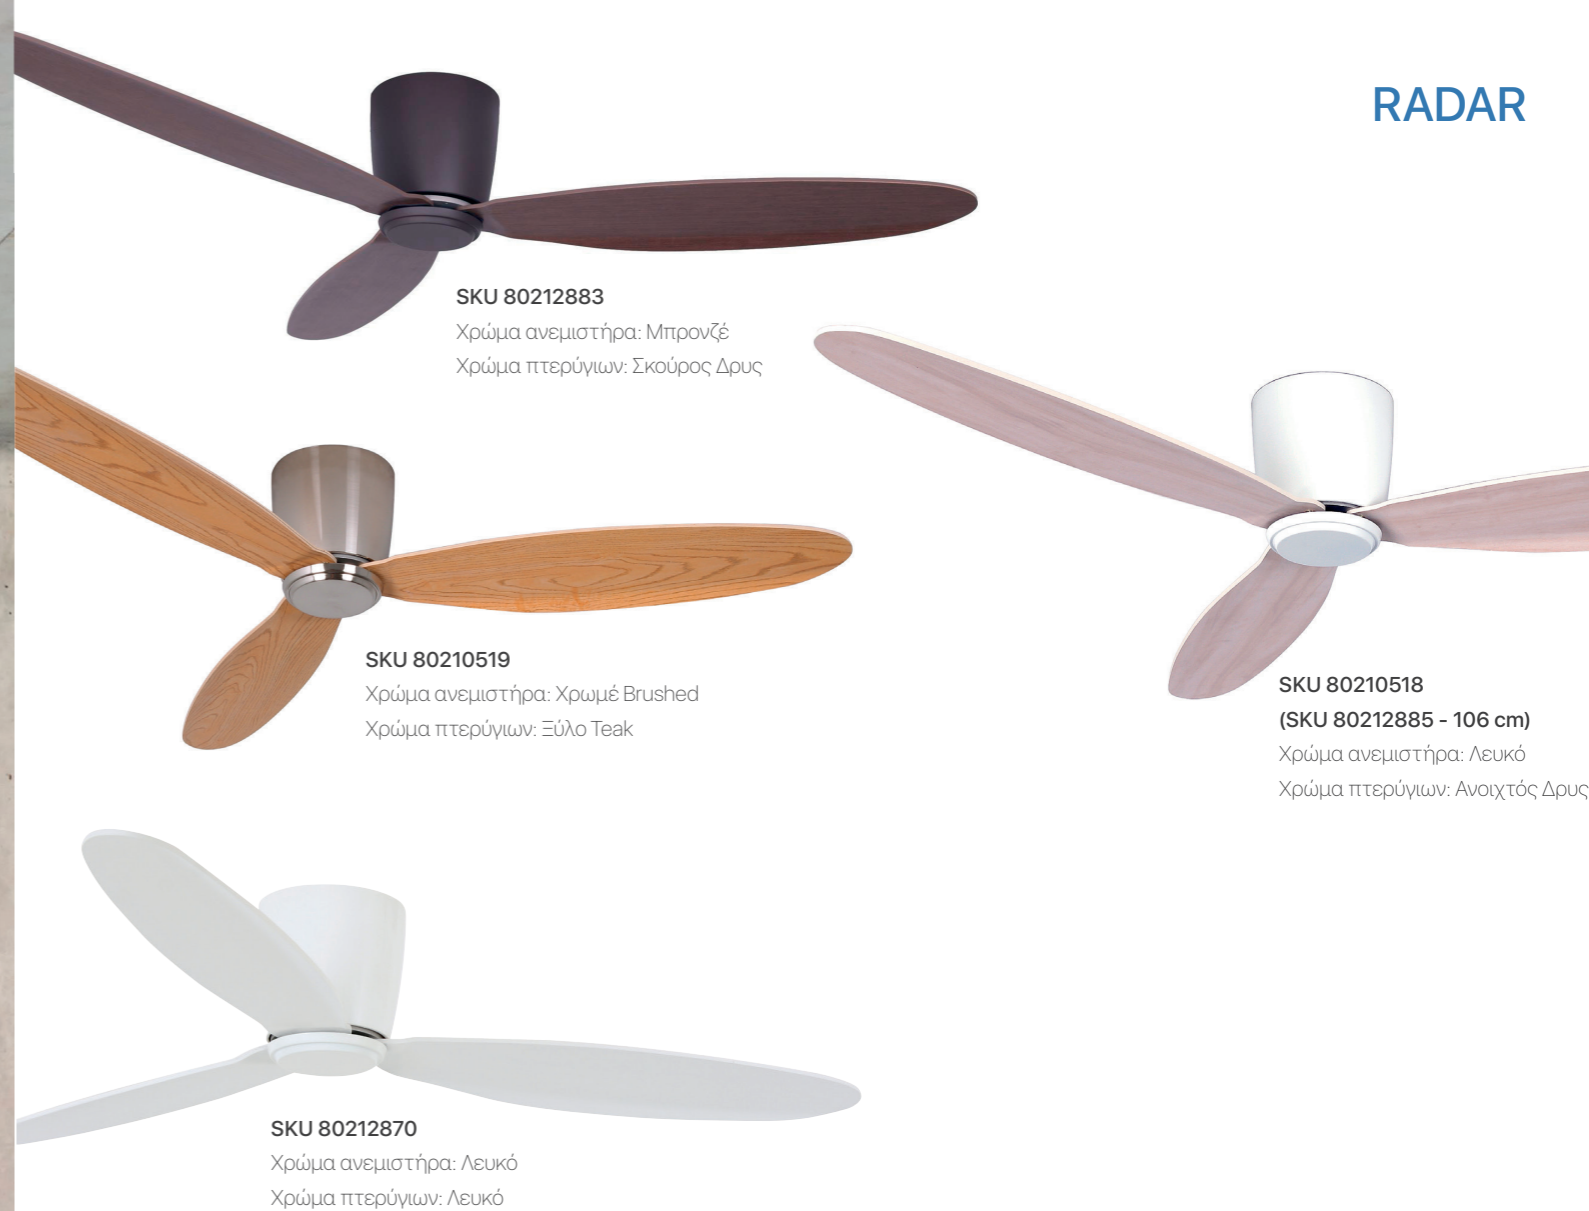

SKU 80212883
Χρώμα ανεμιστήρα: Μπρονζέ
Χρώμα πτερύγιων: Σκούρος Δρυς

SKU 80210519
Χρώμα ανεμιστήρα: Χρωμέ Brushed
Χρώμα πτερύγιων: Ξύλο Teak

SKU 80210518
(SKU 80212885 - 106 cm)
Χρώμα ανεμιστήρα: Λευκό
Χρώμα πτερύγιων: Ανοιχτός Δρυς

SKU 80212870
Χρώμα ανεμιστήρα: Λευκό
Χρώμα πτερύγιων: Λευκό

ΚΙΤ ΦΩΤΙΣΜΟΥ (ΠΡΟΑΙΡΕΤΙΚΟ)

ΚΙΤ ΦΩΤΙΣΜΟΥ (ΠΡΟΑΙΡΕΤΙΚΟ)

ΤΕΧΝΙΚΑ ΧΑΡΑΚΤΗΡΙΣΤΙΚΑ

Διάσταση 132cm/52inch, 106cm/42inch
Υλικό ανεμιστήρα ABS
Υλικό πτερυγιών Κόντρα πλακέ θαλασσης
Διάσταση μοτέρ D125 x 30mm
Ταχύτητες 6 (χειμερινή/καλοκαιρινή λειτουργία)
Χειρισμός Ασύρματο χειριστήριο
Παροχή αέρα 176m³/min for 52", 108m³/min for 42"
Κατανάλωση μοτέρ Min./Max 3W/34W
Κλίση σε οροφή (Deg) N/A
Ράβδος επέκτασης N/A