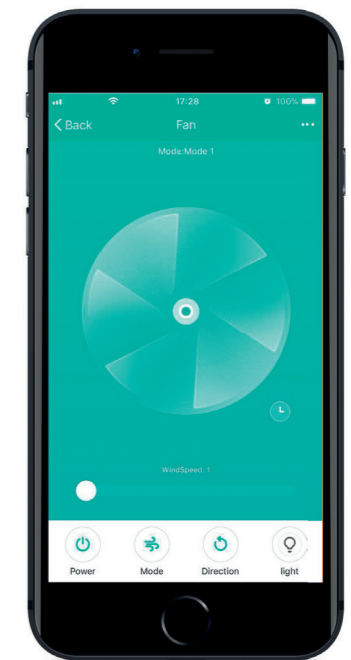

ΡΑΒΔΟΙ ΕΠΕΚΤΑΣΗΣ

90cm προσαρμοσίμο, ø21.5mm
80210575 Λευκό
80210559 Μαύρο

LUCCI CONNECT WIFI ΧΕΙΡΙΣΜΟΣ

Το Lucci Connect σας επιτρέπει να ελέγχετε τη ρύθμιση Smart Lighting όπως ποτέ πριν. Αυτός ο Smart Fan χειρισμός επιτρέπει να ελέγχετε τον ανεμιστήρα σας με το ασύρματο χειριστήριο αλλά και από το τηλέφωνό σας. Η ρύθμιση και ο έλεγχος είναι απλοί με την εφαρμογή Lucci Connect. Συνδυάστε το με ένα smart home hub για να επιτρέψετε πρόσβαση στον φωνητικό έλεγχο και να βυθιστείτε στην απόλυτη εμπειρία του έξυπνου σπιτιού.