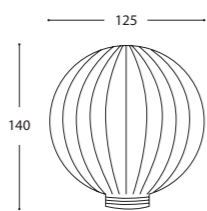

Liner
Clear & Amber