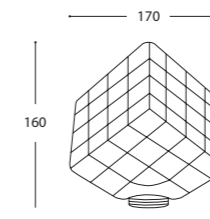

**ST64**  
Clear, Amber & Smoke

**Pinecone**  
Clear & Smoke

**Rhombus**  
Clear & Smoke

**Diamond**  
Clear & Amber

**Cube**  
Clear & Amber

**T20 E14 Short Stick**  
**id\_nr 06-8622001**

- ⚡ 240V/50Hz - 4W - 400Lm
- 🔪 Clear Glass / Silver Base
- ☀️ WarmWhite 2700K
- 🔄 Dimmable
- 💡 LED chip EPSTAR
- 👁️ 360deg.