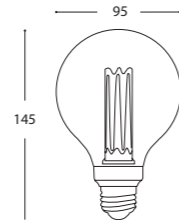

**G95 E27 Globe**  
id\_nr 06-8622012

- ⚡ 240V/50Hz - 4W - 160Lm
- 🔪 Amber Glass / Bronze Base
- ☀️ WarmWhite 1800K
- 🔄 Dimmable
- 💡 LED smd EPISTAR
- 👁️ 360deg.

**G80 E27 Mini Globe**  
id\_nr 06-8622013