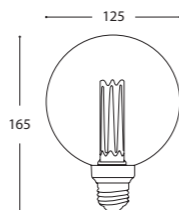

- ⚡ 240V/50Hz - 4W - 160Lm
- 🔪 Amber Rhombus Glass / Bronze Base
- ☀️ WarmWhite 1800K
- 🔄 Dimmable
- 💡 LED smd EPISTAR
- 👁️ 360deg.

G125 E27 Globe
id_nr 06-8622011

- ⚡ 240V/50Hz - 4W - 160Lm
- 🔪 Amber Glass / Bronze Base
- ☀️ WarmWhite 1800K
- 🔄 Dimmable
- 💡 LED smd EPISTAR
- 👁️ 360deg.