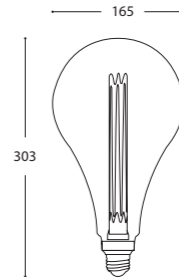

- ⚡ 240V/50Hz - 4W - 160Lm
- 🔪 Amber Glass / Bronze Base
- ☀️ WarmWhite 1800K
- 🔄 Dimmable
- 💡 LED smd EPISTAR
- 👁️ 360deg.