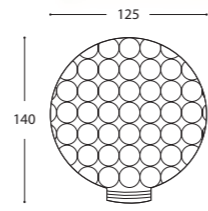

Rough
Clear & Amber