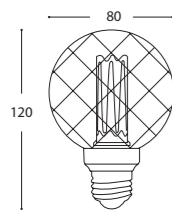

**G95 E27 Globe**  
id\_nr 06-8622012

- ⚡ 240V/50Hz - 4W - 160Lm
- 🔪 Amber Glass / Bronze Base
- ☀️ WarmWhite 1800K
- 🔄 Dimmable
- 💡 LED smd EPISTAR
- 👁️ 360deg.

**G80 E27 Mini Globe**  
id\_nr 06-8622013