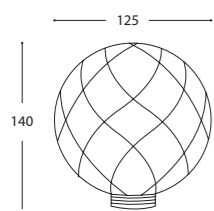

**ST64**  
Clear, Amber & Smoke

**Pinecone**  
Clear & Smoke

**Rhombus**  
Clear & Smoke

**Diamond**  
Clear & Amber

**Cube**  
Clear & Amber

**T20 E14 Short Stick**  
**id\_nr 06-8622001**

- ⚡ 240V/50Hz - 4W - 400Lm
- 🔪 Clear Glass / Silver Base
- ☀️ WarmWhite 2700K
- 🔄 Dimmable
- 💡 LED chip EPSTAR
- 👁️ 360deg.