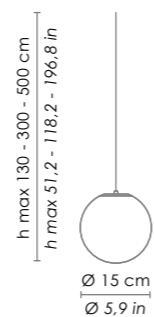

LED 220-240V - 3000K - CRI>80 C E IP20

	DIMENSIONS	CODE	TOTAL ABSORPTION	LUMEN LED BOARD
incasso recessed	Ø 15 cm / Ø 5,9 in	LD9916C3...	8 W	700 lm

LED 220-240V - 3000K - CRI>80 C E IP20

	DIMENSIONS	CODE	TOTAL ABSORPTION	LUMEN LED BOARD
parete - soffitto wall - ceiling	Ø 15 cm / Ø 5,9 in	LD9917C3	4 W	320 lm

HALO 220-240V C E IP20

	DIMENSIONS	CODE	LAMP CONNECTION	WATT MAX
Elemento componibile - gruppo luce	Ø 15 - h 130 cm / Ø 5,9 - 51,2 in	LL9916	G9	1 x 33 HS
modular element -	Ø 15 - h 300 cm / Ø 5,9 - 118,1 in	LL9917	G9	1 x 33 HS
lamp component kit	Ø 15 - h 500 cm / Ø 5,9 - 196,8 in	LL9918	G9	1 x 33 HS

...IP44 su richiesta / on request