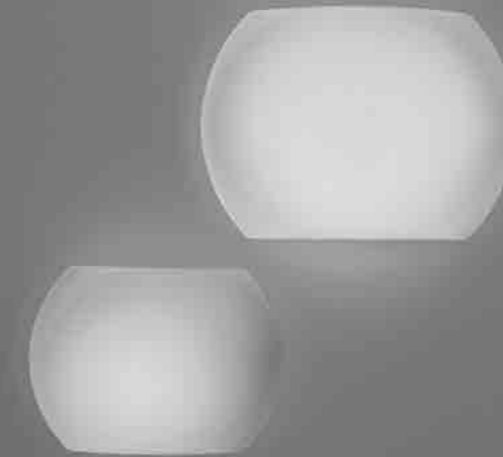

PARETE - SOFFITTO
WALL - CEILING