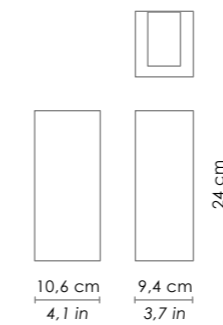

TUNNEL

PARETE
WALL

LED - 3000K - CRI>80 - 220-240V C€ IP54

	DIMENSIONS	CODE	METAL PART FINISHES		POWER LED	TOTAL ABSORPTION	LUMEN LAMP
			BIANCO WHITE	GRIGIO SCURO DARK GREY			
parete wall	9,4 x 10,6 x h 24 cm / 3,7 x 4,1 x h 9,4 in						
	finitura interna foglia oro / gold leaf inner finish	LD0161	BFO	GFO	2 x 6 W	2 x 6,9 W	2 x 408 lm
	foglia argento / silver leaf	LD0161	BFA	GFA	2 x 6 W	2 x 6,9 W	2 x 408 lm
	foglia rame / copper leaf	LD0161	BFR	GFR	2 x 6 W	2 x 6,9 W	2 x 408 lm
	12 x 10,8 x h 24 cm / 4,7 x 4,2 x h 9,4 in						
	finitura interna foglia oro / gold leaf inner finish	LD0162	BFO	GFO	2 x 6 W	2 x 6,9 W	2 x 408 lm
foglia argento / silver leaf	LD0162	BFA	GFA	2 x 6 W	2 x 6,9 W	2 x 408 lm	
foglia rame / copper leaf	LD0162	BFR	GFR	2 x 6 W	2 x 6,9 W	2 x 408 lm	

FINITURA PARTI METALLICHE / METAL PART FINISHES

Bianco / white

Grigio scuro / dark grey

Foglia oro
gold leaf

Foglia argento
silver leaf

Foglia rame
copper leaf

FINITURE INTERNE / INNER FINISHES

Versione con finitura a foglia metallica solo per uso interno / version with metallic finish for indoor use only