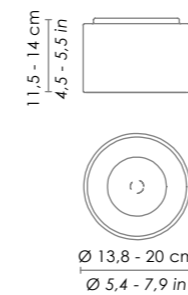

LED - CRI>80 - 220-240V - CE IP20

	DIMENSIONS	CODE	POWER LED	TOTAL ABSORPTION	LUMEN LAMP
incasso recessed	Ø 11,3 - h 12,7 cm / Ø 4,4 - h 5 in	<b>LD0210B3</b>	10 W	12 W	1000 lm
	Ø 16,9 - h 15,8 cm / Ø 6,6 - h 6,2 in	<b>LD0211B3</b>	21 W	24 W	2000 lm
	Ø 21,5 - h 15,6 cm / Ø 8,4 - h 6,1 in	<b>LD0212B3</b>	32 W	36 W	3000 lm
telecomando remote control	4,5 x 14,5 - h 2 cm / 1,8 x 5,7 - h 0,8 in	<b>LD0219B3</b>			

# STOLA

PARETE  
WALL

TERRA  
FLOOR LAMP

Dettaglio testa orientabile  
detail of adjustable lamp head

LED - 3000K - CRI>80 - 220-240V CE IP54

	DIMENSIONS	CODE	METAL PART FINISHES		POWER LED	TOTAL ABSORPTION	LUMEN LAMP
parete wall	18,5 x 15,6 x h 4,5 cm / 7,3 x 6,1 x h 1,8 in	LD0171	BIANCO WHITE	GRIGIO SCURO DARK GREY	9,2 W	10 W	724 lm

# STOLA

PARETE  
WALL

Dettaglio testa orientabile  
detail of adjustable lamp head

LED - 3000K - CRI>80 - 220-240V CE IP54

	DIMENSIONS	CODE	METAL PART FINISHES		TOTAL ABSORPTION	LUMEN LAMP
			BIANCO WHITE	GRIGIO SCURO DARK GREY		
parete wall	22 x 12,8 x h 3,5 cm / 8,6 x 5 x h 1,4 in	LD0170	B3	G3	11 W	668 lm

## SOFFITTO CEILING

LED - 3000K - CRI>80 - 100-240V € IP20

	DIMENSIONS	CODE	POWER LED	TOTAL ABSORPTION	LUMEN LAMP
soffitto ceiling		<b>BIANCO WHITE</b>			
	Ø 13,8 - h 11,5 cm / Ø 5,4 - h 4,5 in	<b>LD0121B3</b>	15 W	15,4 W	1431 lm
	Ø 20 - h 14 cm / Ø 7,9 - h 5,5 in	<b>LD0123B3</b>	30 W	31,5 W	3562 lm
	10 x 10 - h 11,2 cm / 3,9 x 3,9 - h 4,4 in	<b>LD0126B3</b>	15 W	15,4 W	1408 lm
	15 x 15 - h 14,2 cm / 5,9 x 5,9 - h 5,6 in	<b>LD0128B3</b>	30 W	31,5 W	3544 lm