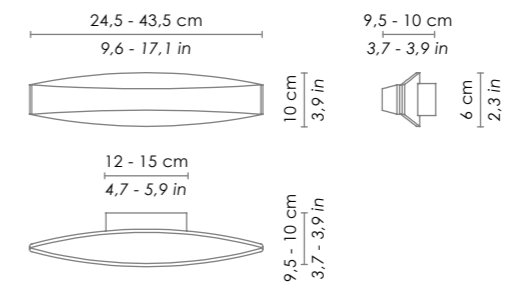

Collezione di lampade a parete con corpo in pressofusione di alluminio verniciato bianco opaco, diffusore in policarbonato satinato e fonte luminosa a LED.

A collection of wall lamps with a matt white painted die-cast aluminium fixture, a satin finish polycarbonate diffuser and a LED light source.