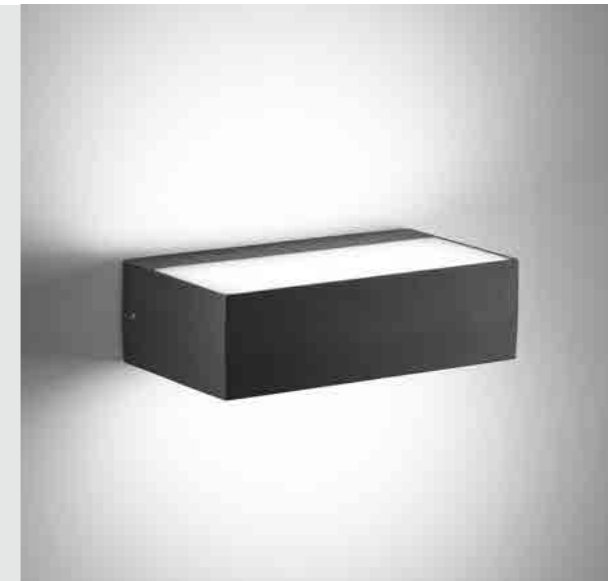

PARETE
WALL