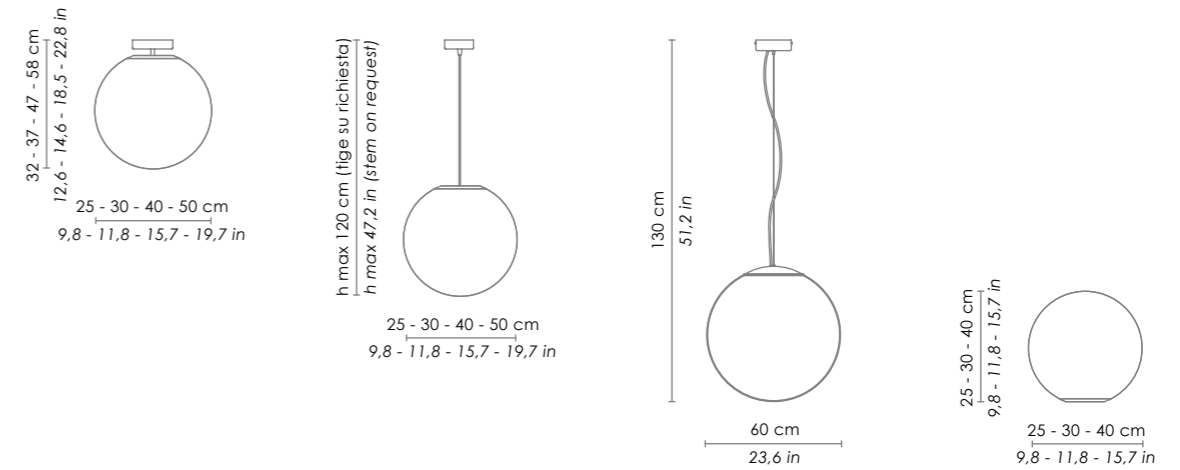

SOFFITTO / CEILING

SOSPENSIONE / HANGING

TAVOLO / TABLE