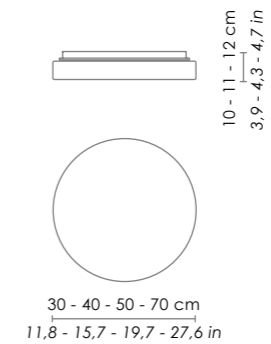

PARETE - SOFFITTO
WALL - CEILING