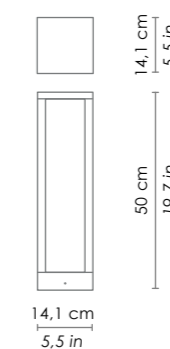

TERRA
FLOOR LAMP