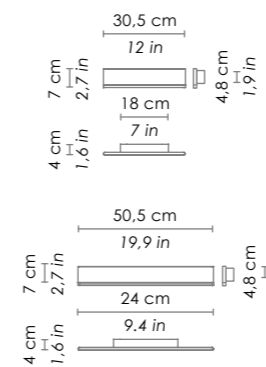

RIGA

PARETE
WALL

MONO EMISSIONE / SINGLE EMISSION

BI EMISSIONE / DOUBLE EMISSION

LED - 3000K - CRI>80 - 100-240V CE IP20

	DIMENSIONS	CODE	POWER LED	TOTAL ABSORPTION	LUMEN LAMP
parete - mono emissione wall - single emission	30,5 x 7 x 4 cm / 12 x 2,7 x 1,6 in	LD0104B3	8 W	8,6 W	572 lm
	50,5 x 7 x 4 cm / 19,9 x 2,7 x 1,6 in	LD0106B3	12 W	13,2 W	911 lm
parete - bi emissione wall - double emission	30,5 x 8 x 4 cm / 12 x 3,1 x 1,6 in	LD0105B3	2 x 8 W	2 x 8,6 W	2 x 572 lm
	50,5 x 8 x 4 cm / 19,9 x 3,1 x 1,6 in	LD0107B3	2 x 12 W	2 x 13,2 W	2 x 911 lm