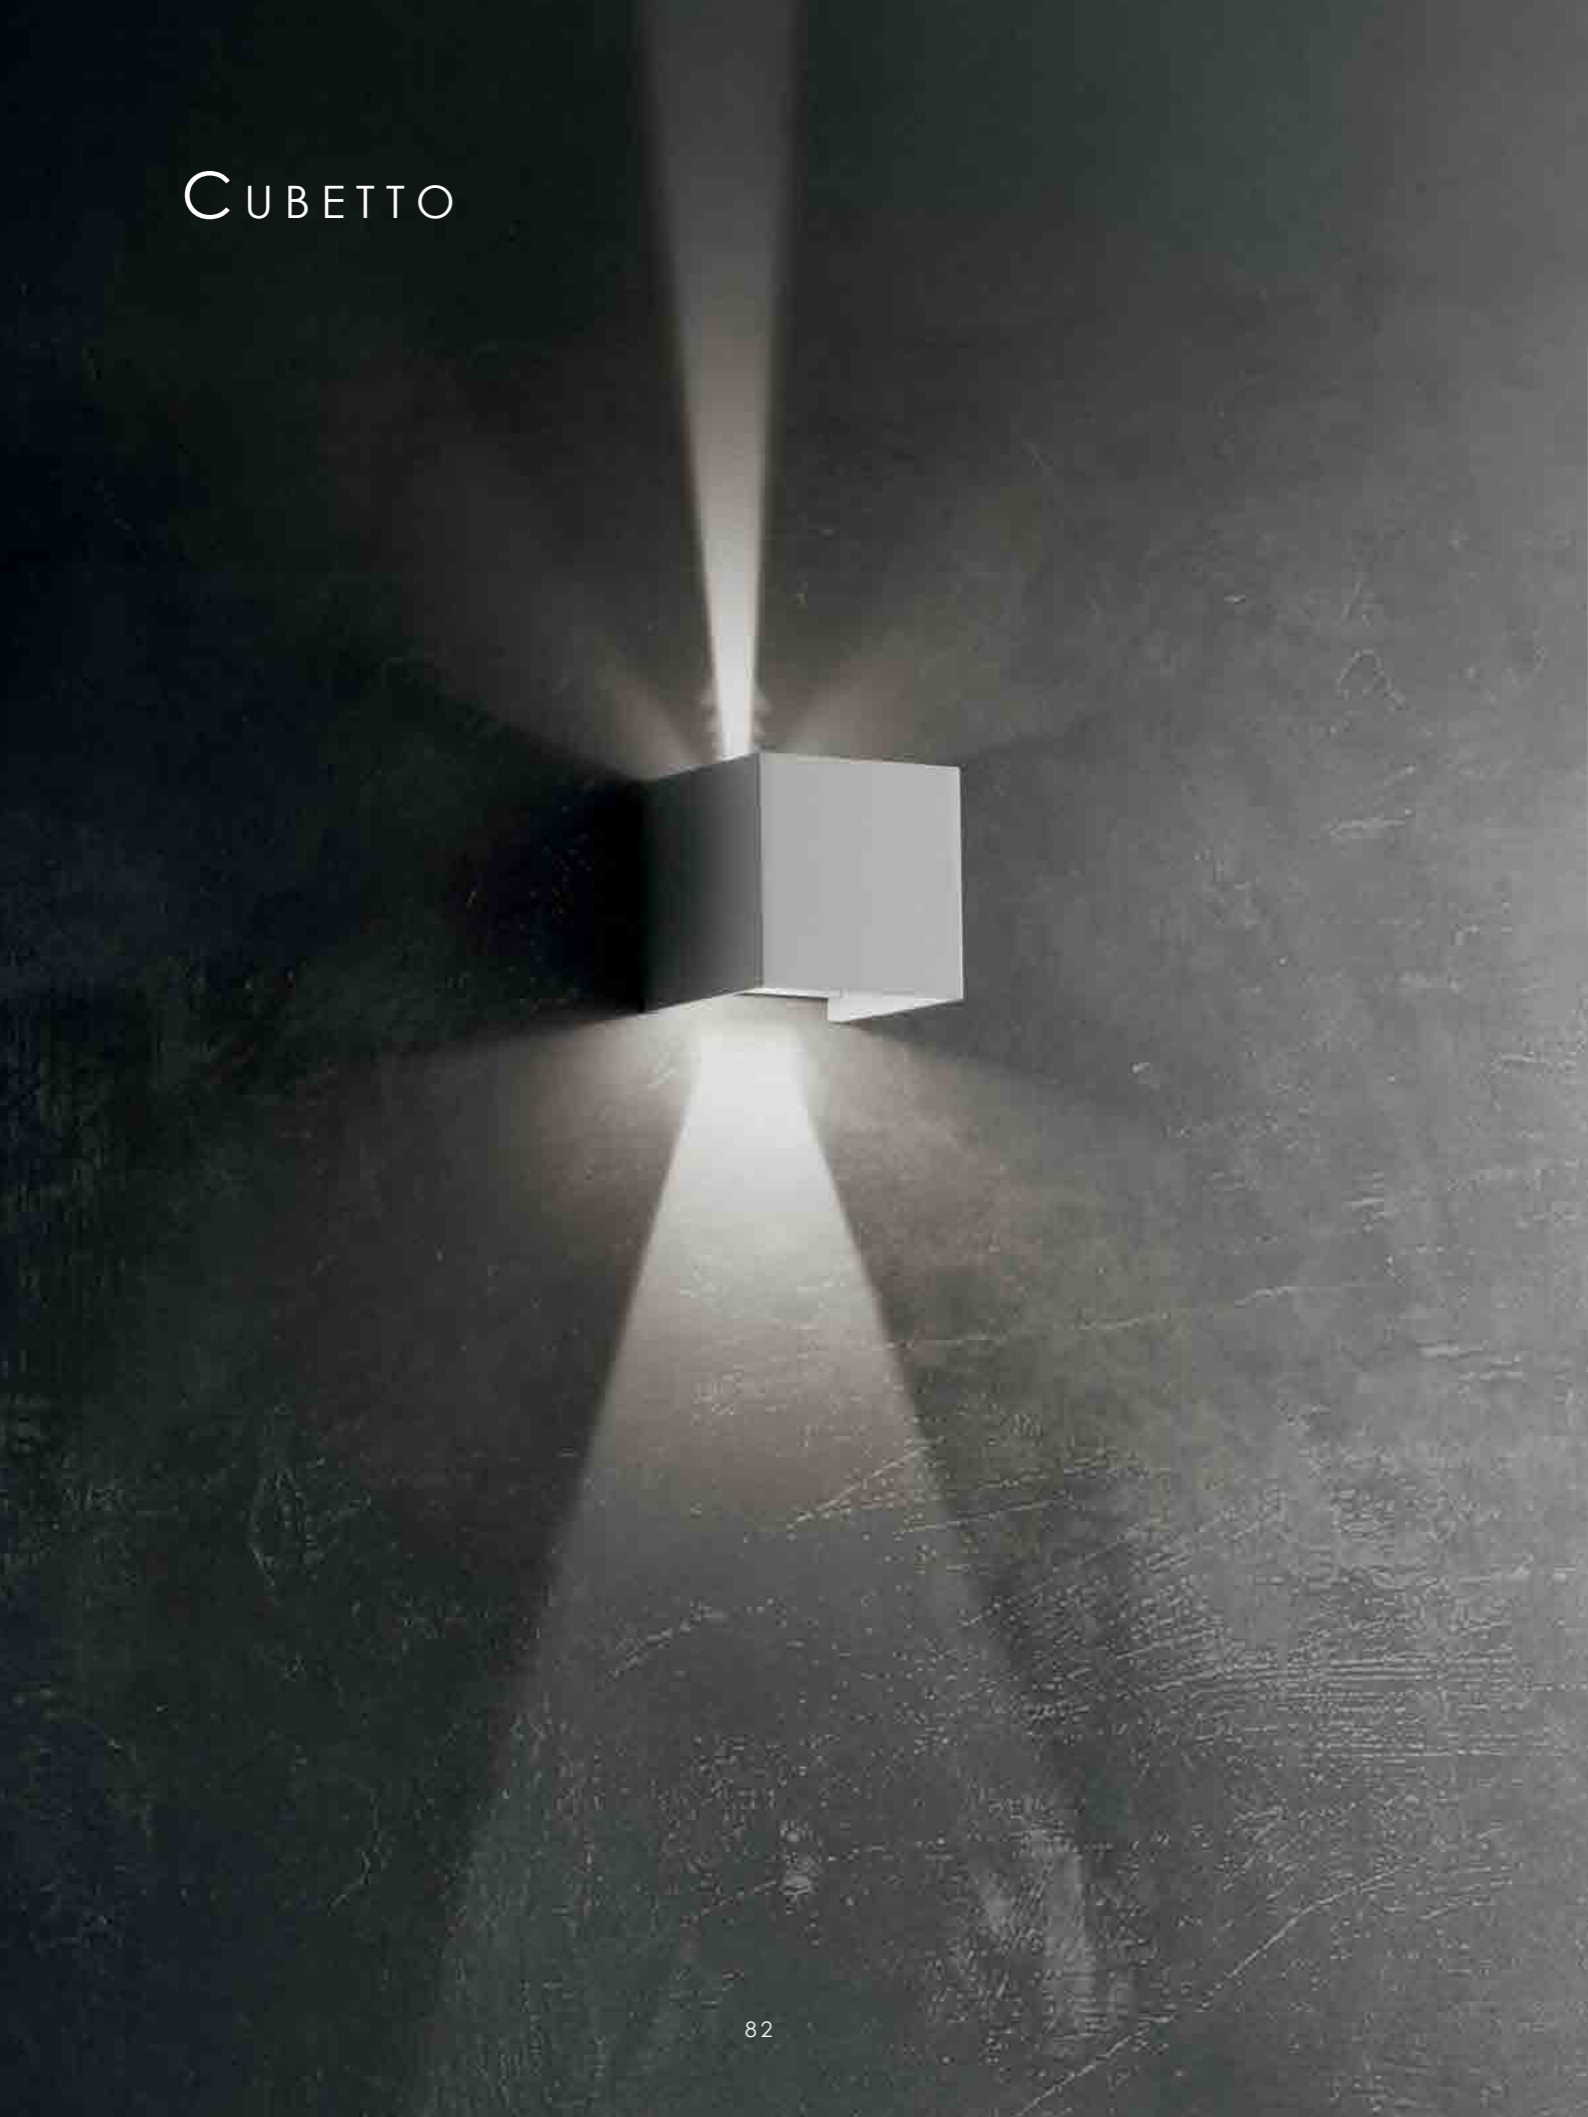

LED - 3000K - CRI>80 - 100-240V €€ IP54

	DIMENSIONS	CODE	METAL PART FINISHES		POWER LED	TOTAL ABSORPTION	LUMEN LAMP
			BIANCO WHITE	GRIGIO SCURO DARK GREY			
parete wall	10 x 10 x 10 cm / 3,9 x 3,9 x 3,9 in	LD0052	B3	G3	6 W	6,3 W	382 lm

FINITURA PARTI METALLICHE / METAL PART FINISHES

Bianco / white

Grigio scuro / dark grey