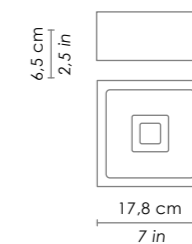

LED - 3000K - CRI>80 - 200-240V €€ IP20

	DIMENSIONS	CODE	POWER LED	TOTAL ABSORPTION	LUMEN LAMP	HOLE FOR FITTING
incasso recessed	12 x 12 - h 3,5 cm / 4,7 x 4,7 - h 1,4 in	LD0013B3	6,8 + 6,8 W	7 + 7 W	142 + 557 lm	10,5 x 10,5 cm / 4,1 x 4,1 in
	17,8 x 17,8 - h 3,5 cm / 7 x 7 - h 1,4 in	LD0015B3	13,6 + 13,6 W	14 + 14 W	434 + 1015 lm	16 x 16 cm / 6,3 x 6,3 in

Alimentatore compreso / power adaptor included

LED versione on - off / on - off version - 3000K - CRI>80 - 100-240V €€ IP20

	DIMENSIONS	CODE	POWER LED	TOTAL ABSORPTION	LUMEN LAMP	HOLE FOR FITTING
incasso recessed	12 x 12 - h 3,5 cm / 4,7 x 4,7 - h 1,4 in	LD0018B3	13,6 W	14 W	697 lm	10,5 x 10,5 cm / 4,1 x 4,1 in
	17,8 x 17,8 - h 3,5 cm / 7 x 7 - h 1,4 in	LD0019B3	27,2 W	28 W	1446 lm	16 x 16 cm / 6,3 x 6,3 in

Nuovi prodotti con unica accensione / new products with single ignition

La lampada è controllata da un unico interruttore, con ogni ciclo di accensione ravvicinato cambia tipologia di illuminazione.

STEP 1 (SMD) - STEP 2 (COB) - STEP 3 (SMD + COB)

Lasciando la lampada spenta per un tempo prolungato alla sua riaccensione parte sempre dallo STEP 1

The lamp is controlled by a single switch, the type of illumination changes with each ignition cycle.

STEP 1 (SMD) - STEP 2 (COB) - STEP 3 (SMD + COB)

Leaving the lamp off, for a longer period, to its restart always starts from STEP 1.