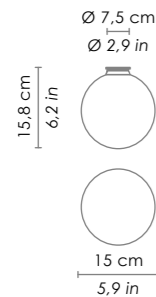

LED 220-240V - 3000K - CRI>80 C E IP20

	DIMENSIONS	CODE	TOTAL ABSORPTION	LUMEN LED BOARD
incasso recessed	Ø 15 cm / Ø 5,9 in	LD9916C3...	8 W	700 lm

LED 220-240V - 3000K - CRI>80 C E IP20

	DIMENSIONS	CODE	TOTAL ABSORPTION	LUMEN LED BOARD
parete - soffitto wall - ceiling	Ø 15 cm / Ø 5,9 in	LD9917C3	4 W	320 lm

HALO 220-240V C E IP20

	DIMENSIONS	CODE	LAMP CONNECTION	WATT MAX
Elemento componibile - gruppo luce	Ø 15 - h 130 cm / Ø 5,9 - 51,2 in	LL9916	G9	1 x 33 HS
modular element -	Ø 15 - h 300 cm / Ø 5,9 - 118,1 in	LL9917	G9	1 x 33 HS
lamp component kit	Ø 15 - h 500 cm / Ø 5,9 - 196,8 in	LL9918	G9	1 x 33 HS

...IP44 su richiesta / on request