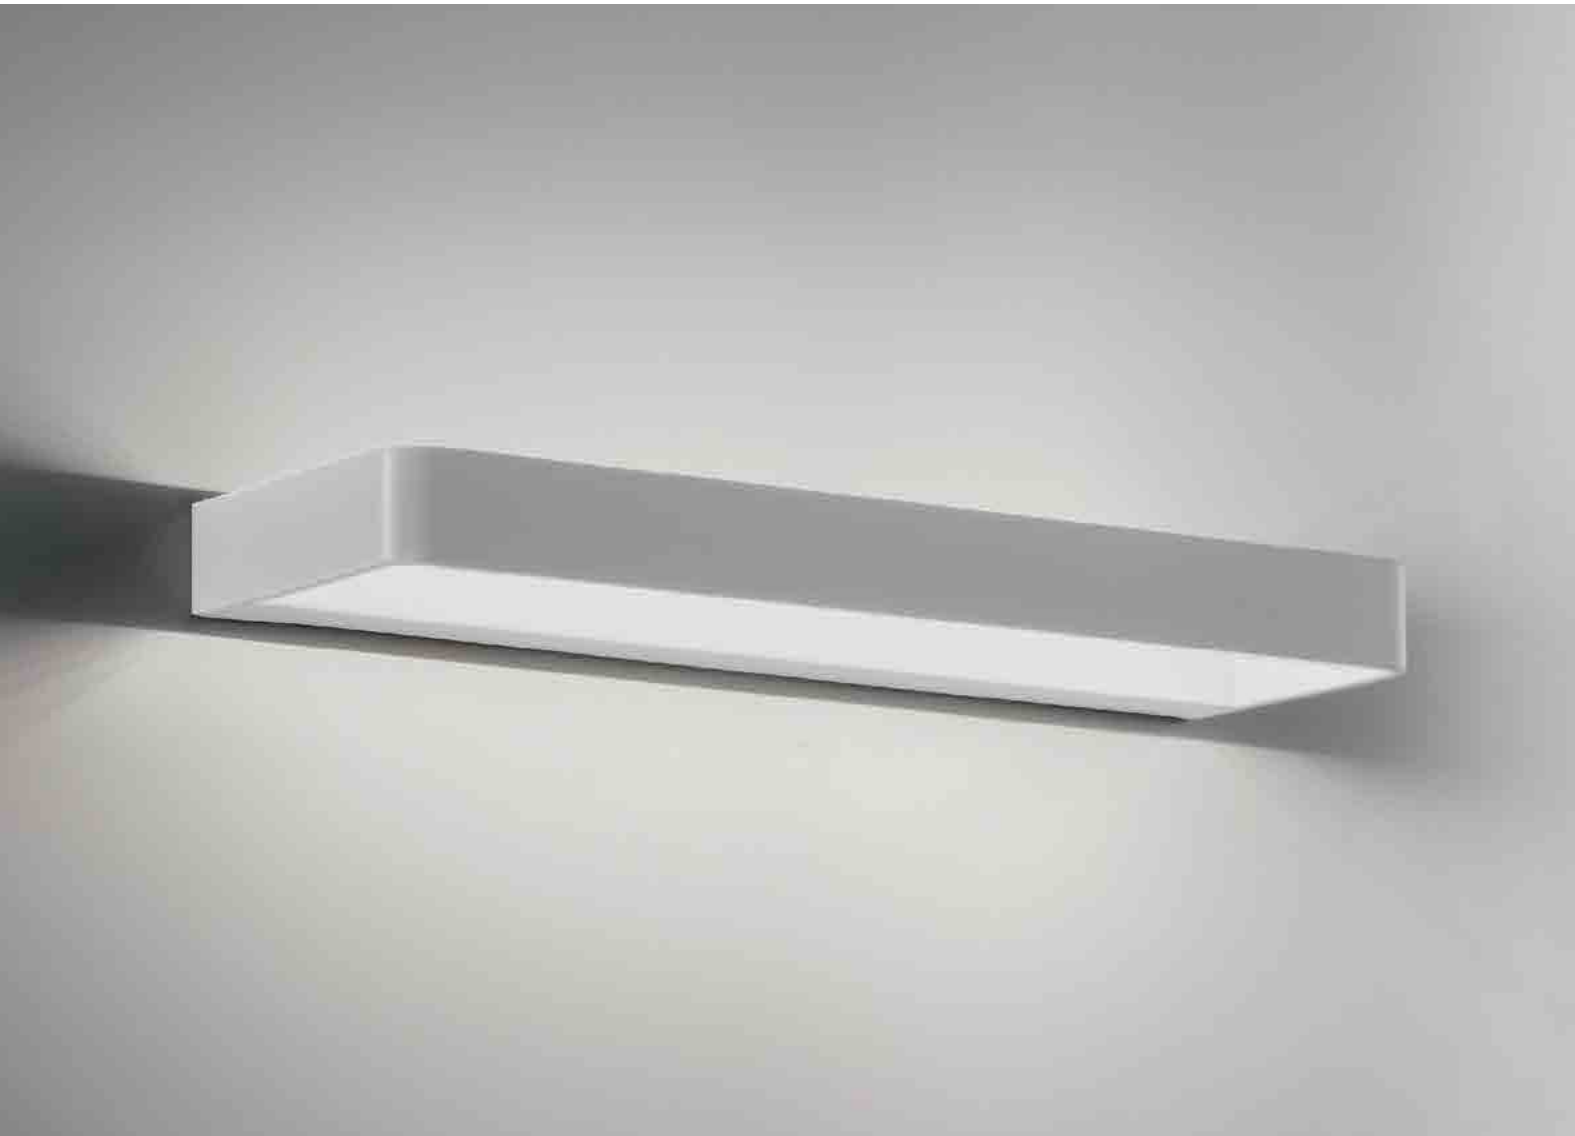

# STRIPE

PARETE - SOFFITTO - TERRA  
WALL - CEILING - FLOOR LAMP

Collezione di lampade a parete, soffitto e da terra con corpo in alluminio verniciato bianco opaco, diffusore in policarbonato satinato e fonte luminosa a LED. La collezione Stripe magneto ha un particolare sistema di fissaggio del corpo lampada alla staffa di supporto. Questo sistema semplifica e velocizza l'installazione.

## TERRA FLOOR LAMP

Dettaglio dimmer touch  
dimmer touch detail

LED - 3000K - CRI>80 - 220-240V CE IP20

	DIMENSIONS	CODE	POWER LED	LUMEN LAMP
terra floor lamp	Ø 18 - h 160,7 cm / Ø 7,1 - h 63,3 in	<b>LD0079B3</b>	35 W	2400 lm

# STRIPE

PARETE  
WALL

LED - 3000K - CRI>80 - 100-240V CE IP20

	DIMENSIONS	CODE	POWER LED	TOTAL ABSORPTION	LUMEN LAMP
parete wall	24 x 3,5 x 9 cm / 9,4 x 1,4 x 3,5 in	<b>LD0070B3</b>	6 W	6,7 W	496 lm
	38 x 3,5 x 9 cm / 14,9 x 1,4 x 3,5 in	<b>LD0071B3</b>	12 W	13 W	992 lm
	53 x 3,5 x 9 cm / 20,8 x 1,4 x 3,5 in	<b>LD0072B3</b>	18 W	20 W	1488 lm

# POLDINA

TAVOLO  
TABLE LAMP

Lampada ricaricabile da tavolo, con corpo in alluminio verniciato bianco opaco o corten, diffusore in policarbonato e fonte luminosa a LED. La collezione Poldina ha un grado di protezione IP54 che la rende adatta sia all'uso interno che esterno. La durata della batteria è garantita per più di 9 ore.