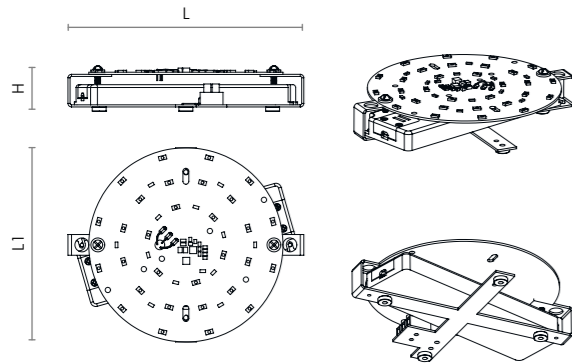

# RELAMPING KIT

ATTACCO CON MAGNETI O CON VITI  
FIXING WITH MAGNETS OR SCREWS

	CODE	L	L1	H
relamping kit	<b>LDSK01</b>	17 cm / 6,7 in	14 cm / 5,5 in	3,5 cm / 1,4 in
	<b>LDSK02</b>	22 cm / 8,6 in	22 cm / 8,6 in	3,5 cm / 1,4 in
	<b>LDSK03</b>	29 cm / 11,4 in	29 cm / 11,4 in	4 cm / 1,6 in
	<b>LDSK05</b>	17 cm / 6,7 in	14 cm / 5,5 in	3,5 cm / 1,4 in
	<b>LDSK06</b>	22 cm / 8,6 in	22 cm / 8,6 in	3,5 cm / 1,4 in
	<b>LDSK07</b>	29 cm / 11,4 in	29 cm / 11,4 in	4 cm / 1,6 in
	<b>LDSK11</b>	31 cm / 12,2 in	14 cm / 5,5 in	7 cm / 1,4 in
	<b>LDSK12</b>	31 cm / 12,2 in	22 cm / 8,6 in	7 cm / 1,4 in
<b>LDSK13</b>	31 cm / 12,2 in	29 cm / 11,4 in	7 cm / 1,4 in	