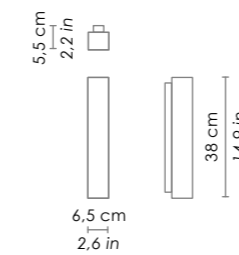

STICK 6555

PARETE
WALL

Collezione di lampade a parete in vetro soffiato triplex opale satinato e fonte luminosa a LED. Parti metalliche verniciate bianco opaco.

A collection of wall lamps in satin finish triplex opal blown glass, with a LED light source. Matt white painted metal parts.

LED 220-240V - 3000K - CRI>80 - CEIP20

	DIMENSIONS	CODE	POWER LED	TOTAL ABSORPTION	LUMEN LAMP
parete wall	6,5 x 38 x 5,5 cm / 2,6 x 14,9 x 2,2 in	LD6501B3	12 W	15,2 W	1485 lm
	6,5 x 52 x 5,5 cm / 2,6 x 20,5 x 2,2 in	LD6502B3	14 W	16,3 W	1529 lm

Posizionamento sia verticale sia orizzontale. Con placca di chiusura per i lati aperti
vertical or horizontal. End plate for closing open sides.