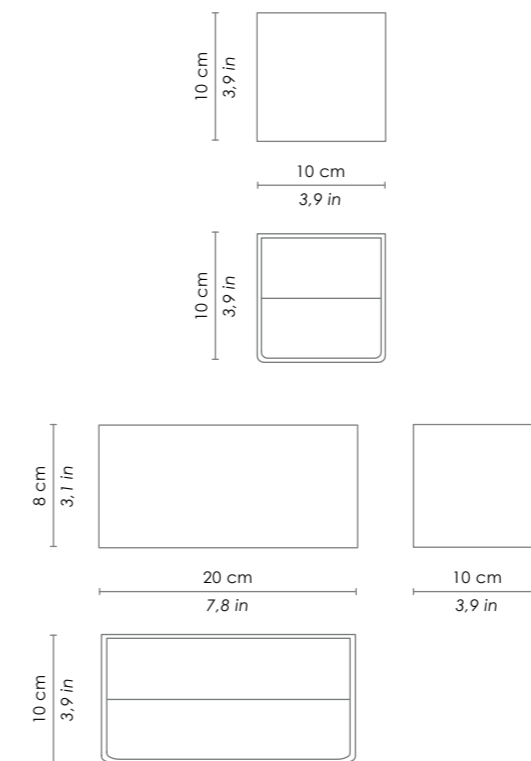

# CUBETTO

PARETE  
WALL

LED - 3000K - CRI>80 - 100-240V € IP20

	DIMENSIONS	CODE	POWER LED	TOTAL ABSORPTION	LUMEN LAMP
parete	10 x 10 x 10 cm / 3,9 x 3,9 x 3,9 in	<b>LD0050B3</b>	6 W	6,9 W	389 lm
wall	20 x 8 x 10 cm / 7,8 x 3,1 x 3,9 in	<b>LD0051B3</b>	12 W	13,2 W	810 lm