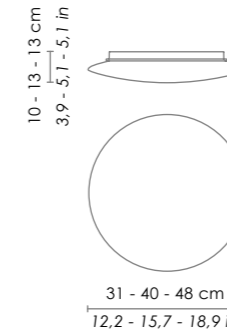

Bis

PARETE - SOFFITTO
WALL - CEILING

Collezione di lampade da parete e soffitto in vetro soffiato triplex opale satinato, con recuperatore di flusso in alluminio gofrato, base in policarbonato anti UV traslucido neutro resistente al cloro. Disponibile nel colore base neutro e nei colori rosso, arancione, blu, verde e giallo. Chiusura vetro a baionetta. La collezione Bis ha un grado di protezione IP44 ed è particolarmente indicata per piscine e ambienti umidi in genere.

A collection of wall and ceiling lamps in satin finish triplex opal blown glass, with embossed aluminium flux recuperator, and a chlorine-resistant, anti-UV, neutral translucent polycarbonate base. Available with a neutral, red, orange, blue, green or yellow base. Twist-lock system for the glass component. The Bis collection has IP44 protection, making it ideal for use in swimming pools and humid environments in general.

COLORI BASE IN POLICARBONATO / POLYCARBONATE BASE COLOURS