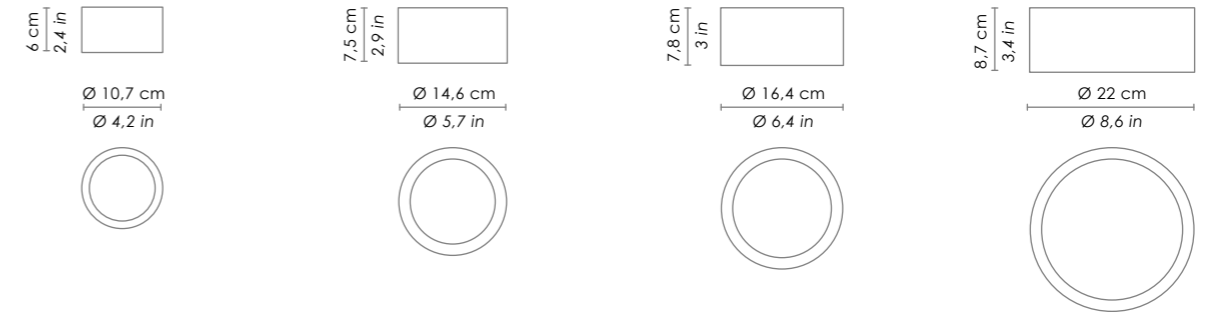

LED dimmerabile / dimmable - 3000K - CRI>80 - 220-240V CE IP20

	DIMENSIONS	CODE	TOTAL ABSORPTION	LUMEN LAMP
incasso recessed	Ø 14,6 - h 4,7 cm / Ø 5,7 - h 1,8 in	LD0146B3	0 - 12,8 W	0 - 595 lm
	Ø 16,4 - h 4,9 cm / Ø 6,4 - h 1,9 in	LD0147B3	0 - 19,7 W	0 - 990 lm
	Ø 22 - h 6,1 cm / Ø 8,6 - h 2,4 in	LD0148B3	0 - 24,5 W	0 - 1270 lm

DIMMER COMPATIBILI / COMPATIBLE DIMMERS

Vimar 14135
Vimar 14136
Finder 15.81
Tecnèl TE44895B
Tecnèl TE7636
Tecnèl TE7632

LED dimmerabile / dimmable - 3000K - CRI>80 - 220-240V CE IP20

	DIMENSIONS	CODE	TOTAL ABSORPTION	LUMEN LAMP
parete - soffitto wall - ceiling	Ø 10,7 - h 6 cm / Ø 4,2 - h 2,4 in	LD0140B3	0 - 8,5 W	0 - 319 lm
	Ø 14,6 - h 7,5 cm / Ø 5,7 - h 2,9 in	LD0141B3	0 - 12,8 W	0 - 595 lm
	Ø 16,4 - h 7,8 cm / Ø 6,4 - h 3 in	LD0142B3	0 - 19,7 W	0 - 990 lm
	Ø 22 - h 8,7 cm / Ø 8,6 - h 3,4 in	LD0143B3	0 - 24,5 W	0 - 1270 lm

DIMMER COMPATIBILI / COMPATIBLE DIMMERS

Vimar 14135
Vimar 14136
Finder 15.81
Tecnèl TE44895B
Tecnèl TE7636
Tecnèl TE7632