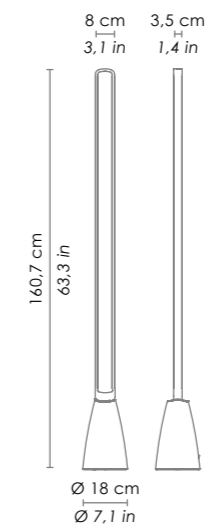

## TERRA FLOOR LAMP

Dettaglio dimmer touch  
dimmer touch detail

LED - 3000K - CRI>80 - 220-240V CE IP20

	DIMENSIONS	CODE	POWER LED	LUMEN LAMP
terra floor lamp	Ø 18 - h 160,7 cm / Ø 7,1 - h 63,3 in	<b>LD0079B3</b>	35 W	2400 lm

# STRIPE

PARETE  
WALL

LED - 3000K - CRI>80 - 100-240V CE IP20

	DIMENSIONS	CODE	POWER LED	TOTAL ABSORPTION	LUMEN LAMP
parete wall	24 x 3,5 x 9 cm / 9,4 x 1,4 x 3,5 in	<b>LD0070B3</b>	6 W	6,7 W	496 lm
	38 x 3,5 x 9 cm / 14,9 x 1,4 x 3,5 in	<b>LD0071B3</b>	12 W	13 W	992 lm
	53 x 3,5 x 9 cm / 20,8 x 1,4 x 3,5 in	<b>LD0072B3</b>	18 W	20 W	1488 lm