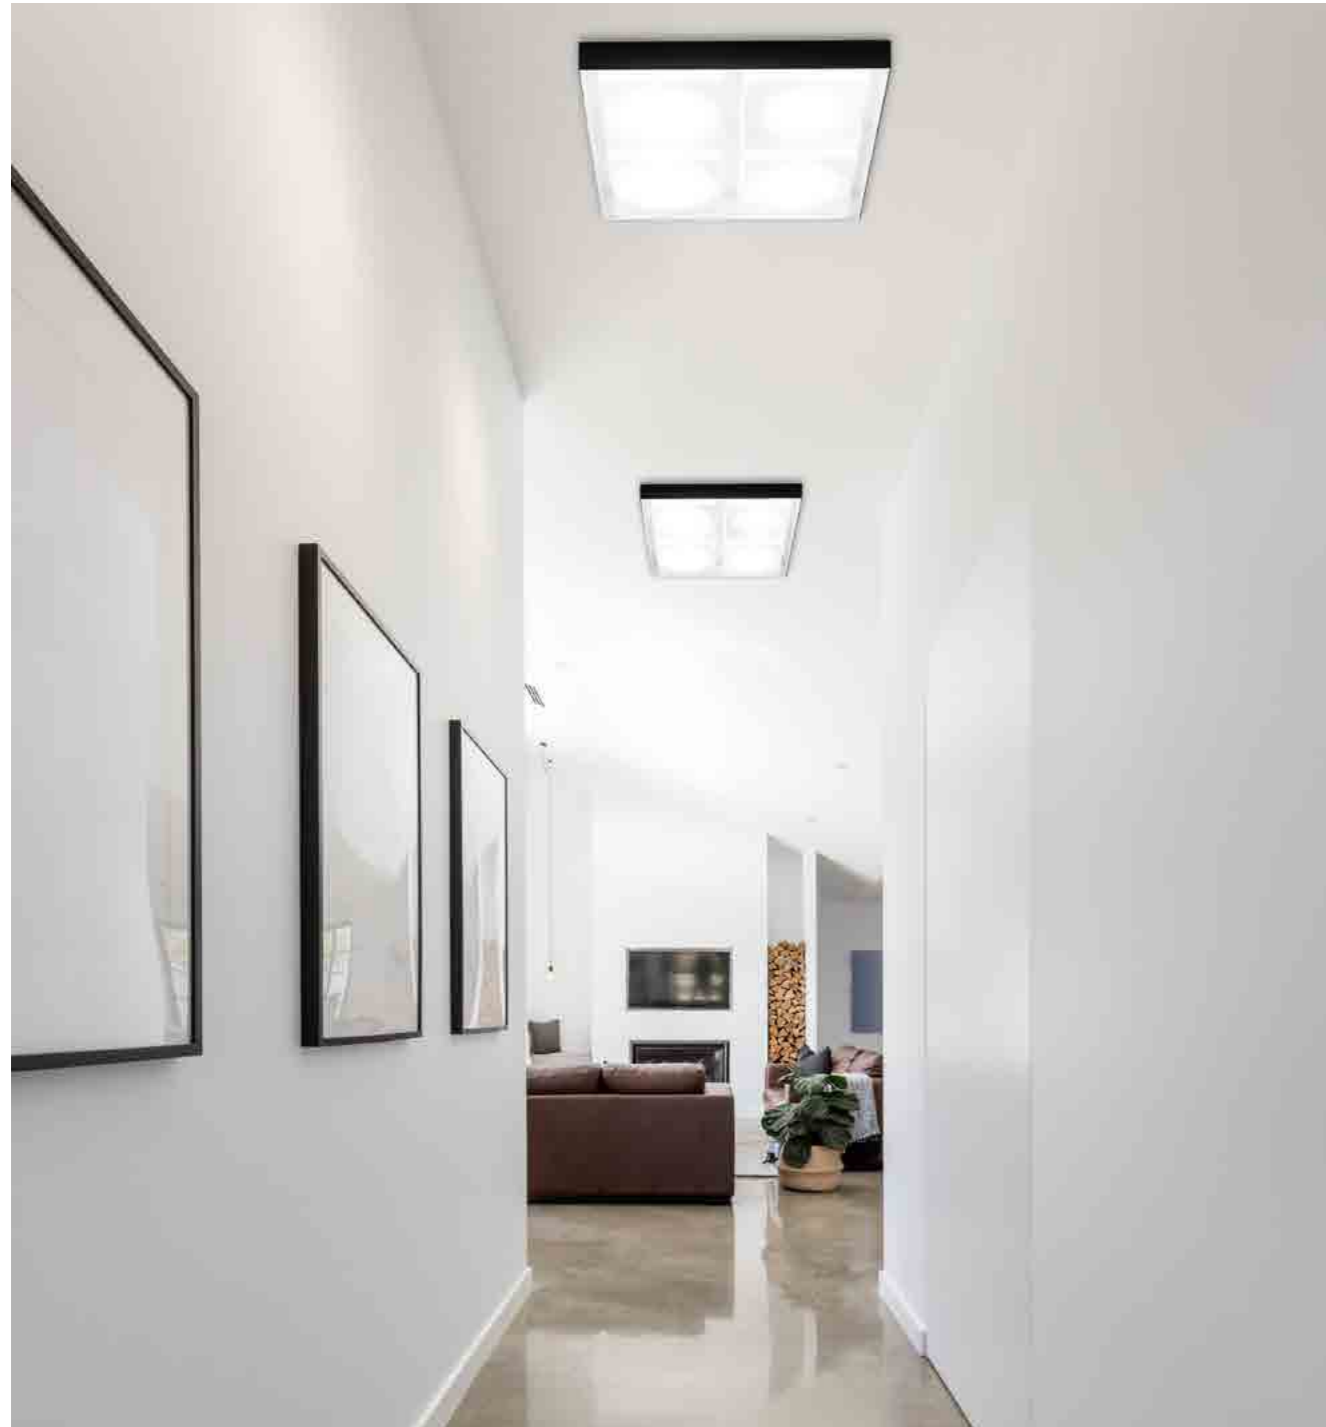

LUCCA

Collezione di lampade a parete e soffitto in vetro soffiato triplex opale satinato. Parti metalliche disponibili nelle finiture verniciato bianco opaco, nero opaco e grigio opaco. La collezione Lucca è personalizzabile con colori a richiesta.

A collection of wall and ceiling lamps in satin finish triplex opal blown glass. Metal parts are available in the following finishes: matt white painted, matt black and matt grey. The Lucca collection can be customised in colours on request.