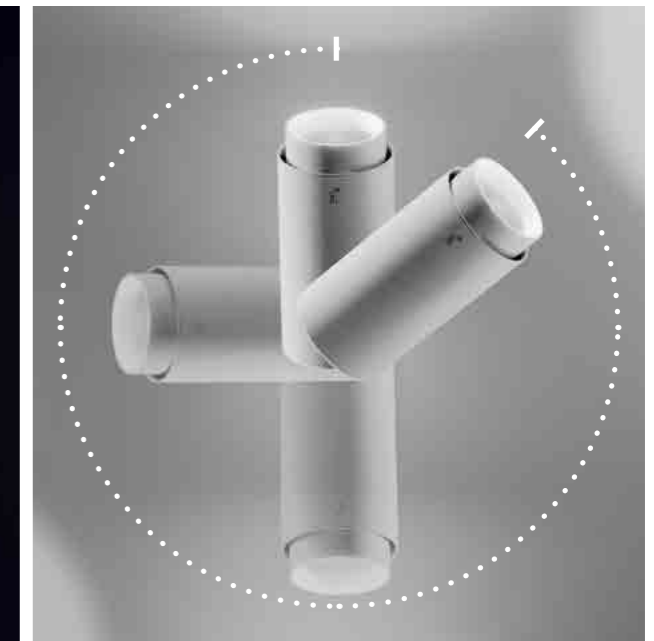

LED 220-240V - 3000K - CRI>80 - CE IP20

	DIMENSIONS	CODE	METAL PART FINISHES		POWER LED	TOTAL ABSORPTION	LUMEN LAMP	BEAM ANGLE
			BIANCO WHITE	GRIGIO SCURO DARK GREY				
parete - soffitto wall - ceiling	Ø 7,5 ; h 23,8 - 25,2 cm / Ø 2,2 ; h 9,4 - 9,9 in	LD0196	B3	G3	21 W	23,5 W	2000 lm	20° - 50°
	Ø 9,8 ; h 24,8 - 26,2 cm / Ø 3,8 ; h 9,7 - 10,3 in	LD0197	B3	G3	32 W	35 W	3000 lm	20° - 60°
binario / track	Ø 7,5 ; h 23,8 - 25,2 cm / Ø 2,2 ; h 9,4 - 9,9 in	LD0198	B3	G3	21 W	23,5 W	2000 lm	20° - 50°
	Ø 9,8 ; h 24,8 - 26,2 cm / Ø 3,8 ; h 9,7 - 10,3 in	LD0199	B3	G3	32 W	35 W	3000 lm	20° - 60°