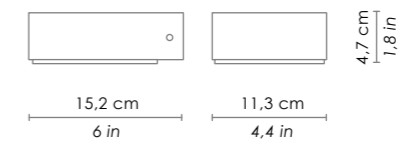

ALU

PARETE
WALL

LED - 3000K - CRI>80 - 220-240V CE IP54

	DIMENSIONS	CODE	METAL PART FINISHES		TOTAL ABSORPTION	LUMEN LAMP
parete wall	11,3 x 15,2 - h 4,7 cm / 4,4 x 6 - h 1,8 in	LD0139	BIANCO WHITE	GRIGIO SCURO DARK GREY	7 W	493 lm

FINITURA PARTI METALLICHE / METAL PART FINISHES

Bianco / white

Grigio scuro / dark grey