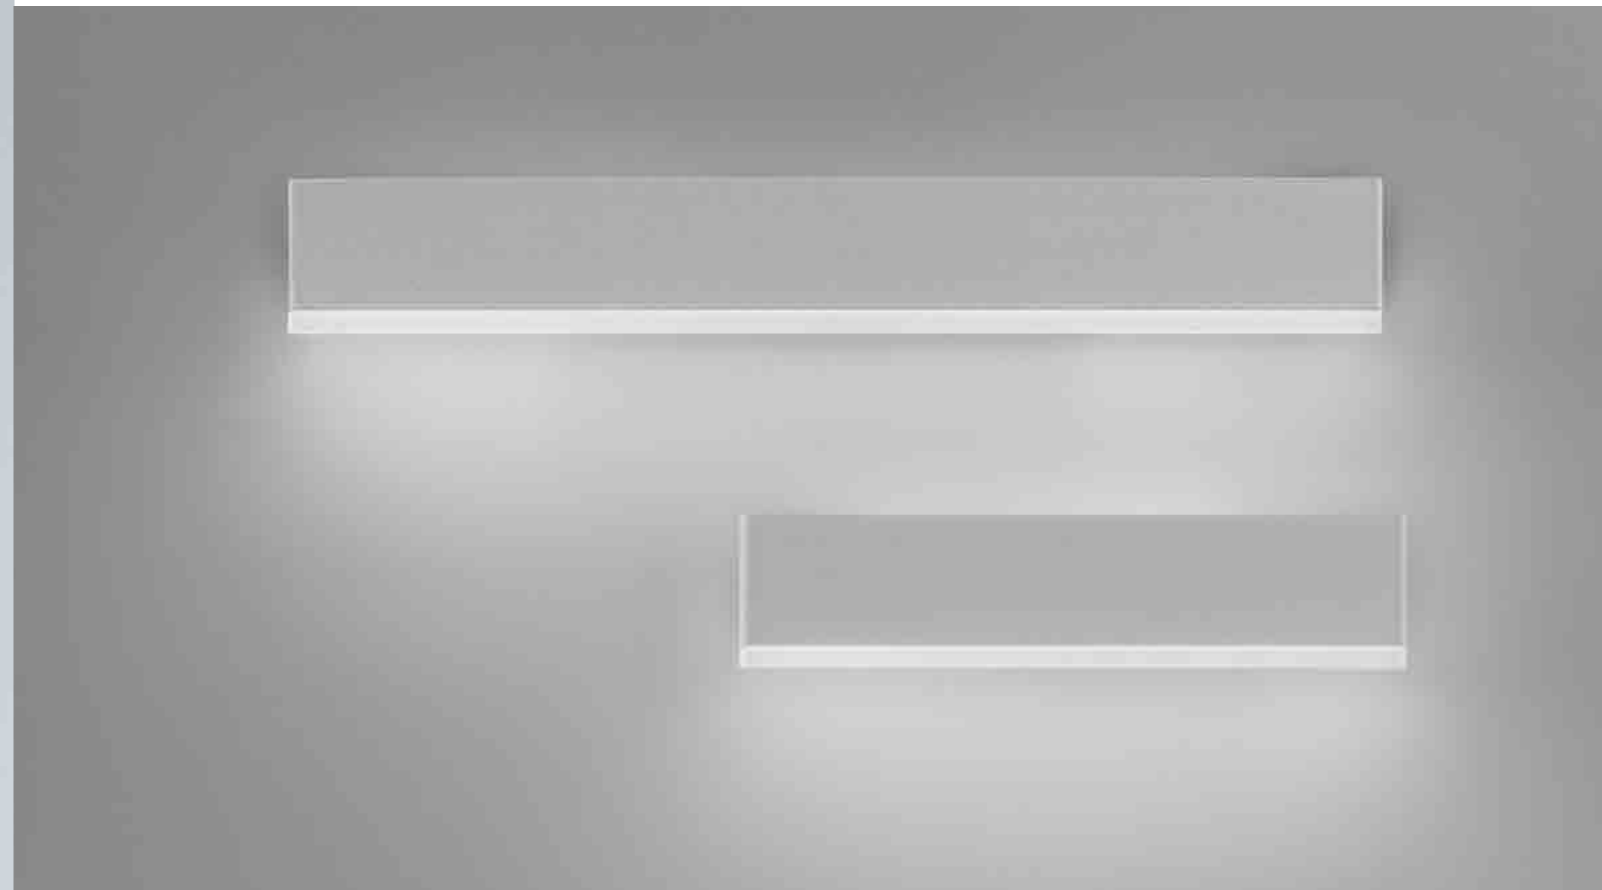

PARETE
WALL

MONO EMISSIONE / SINGLE EMISSION

BI EMISSIONE / DOUBLE EMISSION