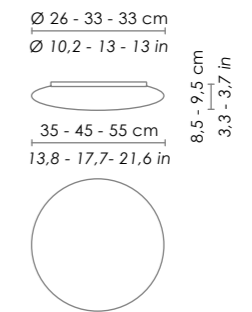

PARETE - SOFFITTO / WALL - CEILING