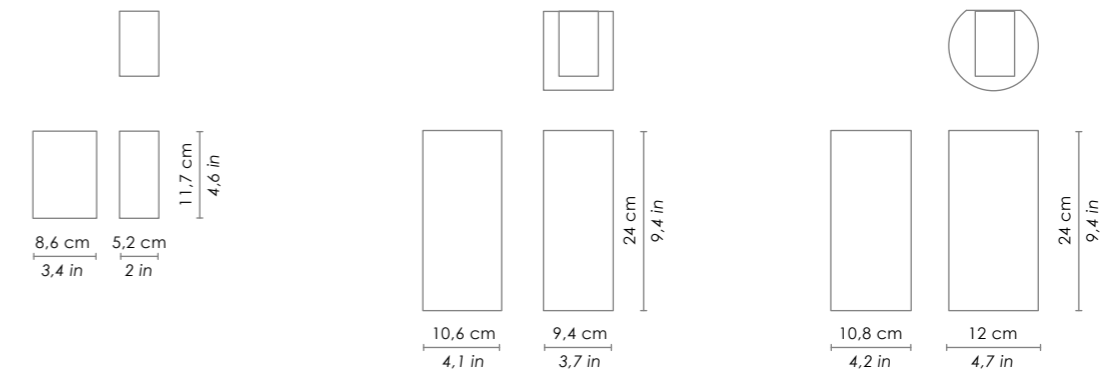

PARETE WALL

LED - 3000K - CRI>80 - 220-240V CE IP54

	DIMENSIONS	CODE	METAL PART FINISHES		POWER LED	TOTAL ABSORPTION	LUMEN LAMP
			BIANCO WHITE	GRIGIO SCURO DARK GREY			
parete wall	5,2 x 8,6 x h 11,7 cm / 2 x 3,4 x h 4,6 in	LD0160	B3	G3	2 x 6 W	2 x 6,9 W	2 x 495 lm
	9,4 x 10,6 x h 24 cm / 3,7 x 4,1 x h 9,4 in	LD0161	B3	G3	2 x 6 W	2 x 6,9 W	2 x 408 lm
	12 x 10,8 x h 24 cm / 4,7 x 4,2 x h 9,4 in	LD0162	B3	G3	2 x 6 W	2 x 6,9 W	2 x 408 lm

FINITURA PARTI METALLICHE / METAL PART FINISHES