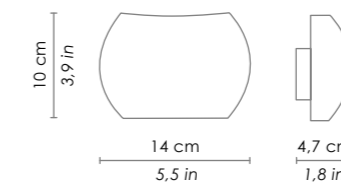

PARETE
WALL