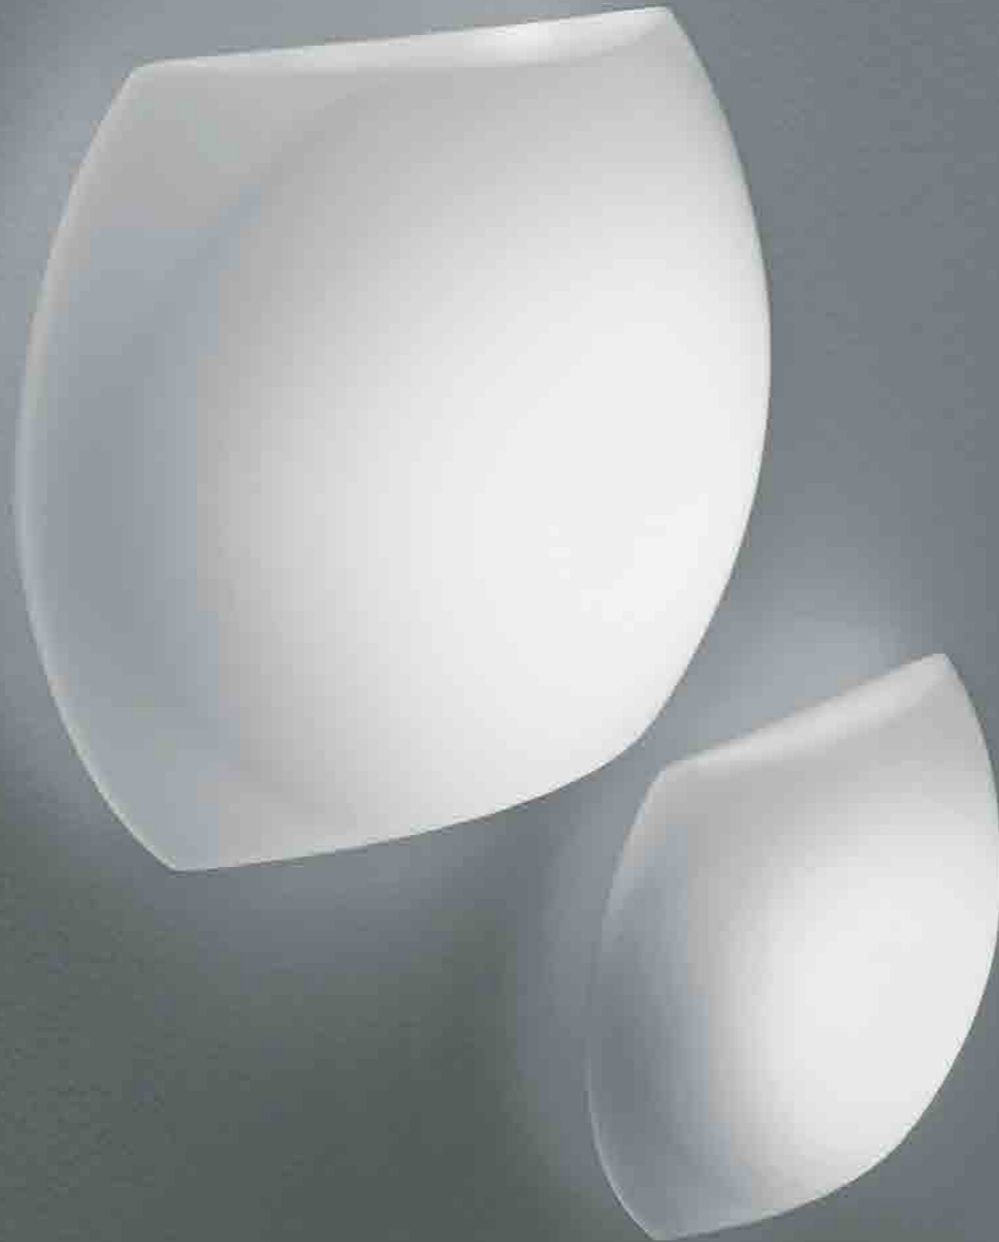

CHIUSA

Collezione di lampade a parete e soffitto in vetro soffiato triplex opale satinato. Parti metalliche verniciate bianco.
A collection of wall and ceiling lamps in satin finish triplex opal blown glass. White painted metal parts.