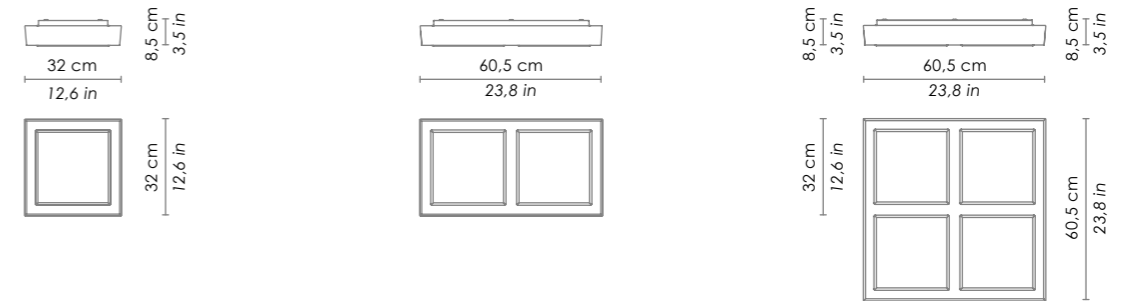

PARETE - SOFFITTO
WALL - CEILING