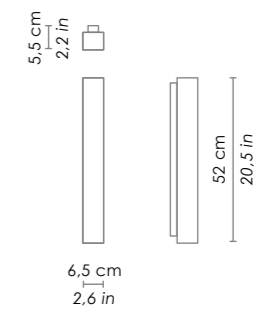

STICK 6555

PARETE
WALL

Collezione di lampade a parete in vetro soffiato triplex opale satinato e fonte luminosa a LED. Parti metalliche verniciate bianco opaco.

A collection of wall lamps in satin finish triplex opal blown glass, with a LED light source. Matt white painted metal parts.

LED 220-240V - 3000K - CRI>80 - CEIP20

	DIMENSIONS	CODE	POWER LED	TOTAL ABSORPTION	LUMEN LAMP
parete wall	6,5 x 38 x 5,5 cm / 2,6 x 14,9 x 2,2 in	LD6501B3	12 W	15,2 W	1485 lm
	6,5 x 52 x 5,5 cm / 2,6 x 20,5 x 2,2 in	LD6502B3	14 W	16,3 W	1529 lm

Posizionamento sia verticale sia orizzontale. Con placca di chiusura per i lati aperti
vertical or horizontal. End plate for closing open sides.