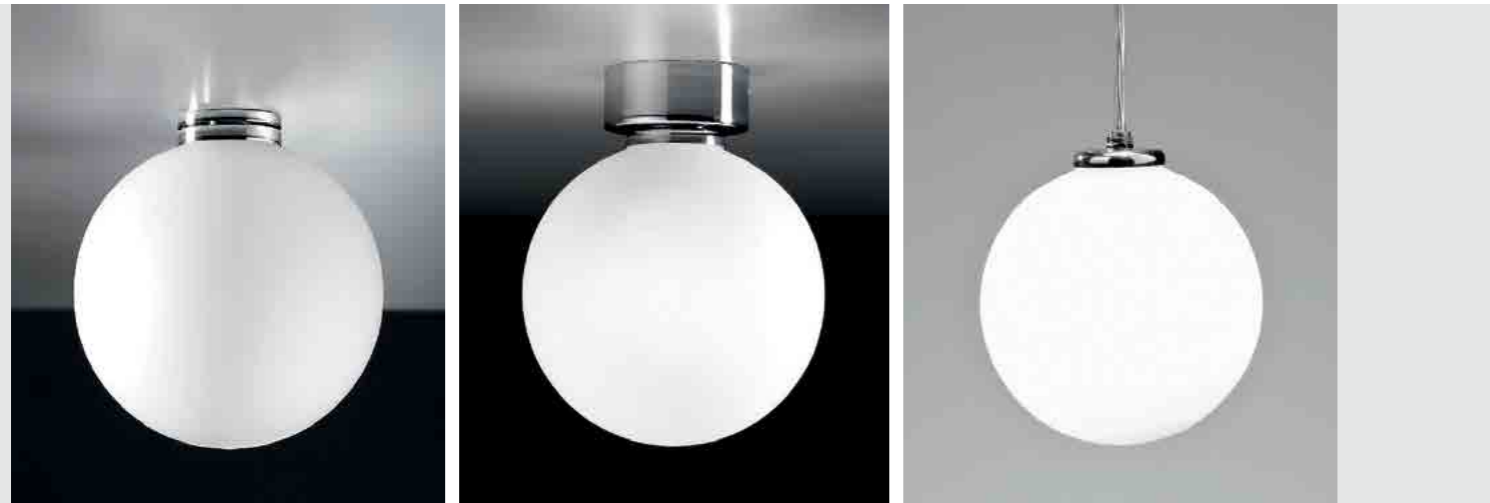

PALLINA

ROSONE
CANOPY

Collezione di lampade in vetro soffiato triplex opale satinato con fonte luminosa a LED. E' disponibile nelle due versioni, da incasso con alimentatore in remoto e da superficie con alimentatore nella base, entrambe a parete e soffitto con parti metalliche cromate; nella versione a sospensione con parti metalliche cromate e verniciate bianco o grigio opaco.

A collection of lamps in satin finish triplex opal blown glass with a LED light source. Available in two versions: recessed with a remote power adaptor or surface-mounted with a power adaptor in the base, both available in a wall and ceiling version with chrome metal parts. Hanging lamp version with chrome, matt white or grey painted metal parts.

Versione da incasso con alimentatore in remoto
version with recessed remote power adaptor

Versione con alimentatore nella base
version with power adaptor in the base

Elemento componibile - gruppo luce
modular element - lamp component kit

LED 220-240V - 3000K - CRI>80 C E IP20

	DIMENSIONS	CODE	TOTAL ABSORPTION	LUMEN LED BOARD
incasso recessed	Ø 15 cm / Ø 5,9 in	LD9916C3...	8 W	700 lm

LED 220-240V - 3000K - CRI>80 C E IP20

	DIMENSIONS	CODE	TOTAL ABSORPTION	LUMEN LED BOARD
parete - soffitto wall - ceiling	Ø 15 cm / Ø 5,9 in	LD9917C3	4 W	320 lm

HALO 220-240V C E IP20

	DIMENSIONS	CODE	LAMP CONNECTION	WATT MAX
Elemento componibile - gruppo luce	Ø 15 - h 130 cm / Ø 5,9 - 51,2 in	LL9916	G9	1 x 33 HS
modular element -	Ø 15 - h 300 cm / Ø 5,9 - 118,1 in	LL9917	G9	1 x 33 HS
lamp component kit	Ø 15 - h 500 cm / Ø 5,9 - 196,8 in	LL9918	G9	1 x 33 HS

...IP44 su richiesta / on request