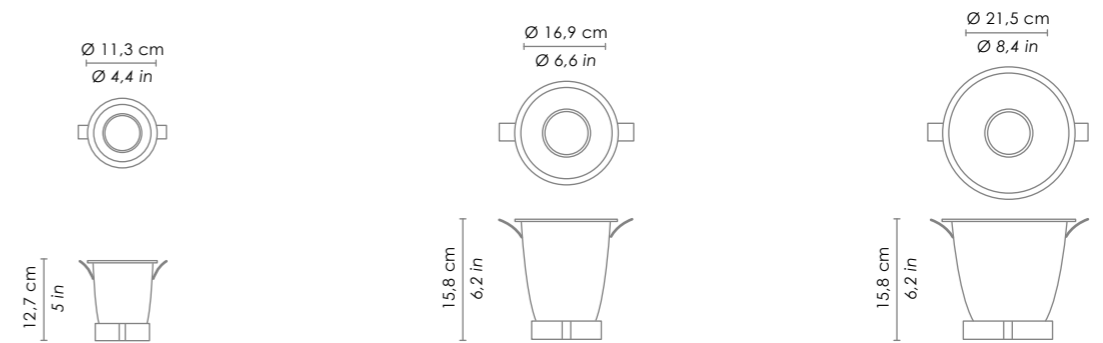

LUNA

INCASSO
RECESSED

Collezione di lampade a incasso con corpo in pressofusione di alluminio verniciato bianco opaco e diffusore in polycarbonato satinato. La particolarità della collezione Luna è la possibilità di regolare la dimmerazione e la temperatura colore da 2700 a 6000 K mediante telecomando.

A collection of recessed lamps with a matt white painted die-cast aluminium fixture and a satin finish polycarbonate diffuser. The special feature of the Luna collection is the option of remote control adjustment of the dimmer function and the colour temperature from 2700 to 6000 K.

LED - CRI>80 - 220-240V - CE IP20

	DIMENSIONS	CODE	POWER LED	TOTAL ABSORPTION	LUMEN LAMP
incasso recessed	Ø 11,3 - h 12,7 cm / Ø 4,4 - h 5 in	LD0210B3	10 W	12 W	1000 lm
	Ø 16,9 - h 15,8 cm / Ø 6,6 - h 6,2 in	LD0211B3	21 W	24 W	2000 lm
	Ø 21,5 - h 15,6 cm / Ø 8,4 - h 6,1 in	LD0212B3	32 W	36 W	3000 lm
telecomando remote control	4,5 x 14,5 - h 2 cm / 1,8 x 5,7 - h 0,8 in	LD0219B3			

Regolabile con telecomando in dimmerazione e temperatura colore da 2700 a 6000 K
remote control adjustment of the dimmer function and the colour temperature from 2700 to 6000 K