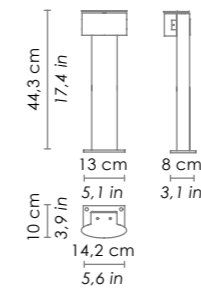

FINITURA PARTI METALLICHE / METAL PART FINISHES

Bianco / white

Grigio scuro / dark grey

LED - 3000K - CRI>80 - 220-240V CE IP54

	DIMENSIONS	CODE	POWER LED	TOTAL ABSORPTION	LUMEN LAMP
terra floor lamp	14 x 9 - h 43,6 cm / 5,5 x 3,5 - h 17,2 in	<b>LD0035G3</b>	2 x 3,4 W	2 x 4 W	2 x 302 lm
	14,2 x 10 - h 44,3 cm / 5,6 x 3,9 - h 17,4	<b>LD0036G3</b>	2 x 3,4 W	2 x 4 W	1 x 302 lm
	14 x 11,8 - h 43,6 cm / 5,5 x 4,6 - h 17,2 in	<b>LD0037G3</b>	4 x 3,4 W	4 x 4 W	4 x 302 lm
	14,2 x 12,2 - h 44,3 cm / 5,6 x 4,8 - h 17,4	<b>LD0038G3</b>	4 x 3,4 W	4 x 4 W	2 x 302 lm