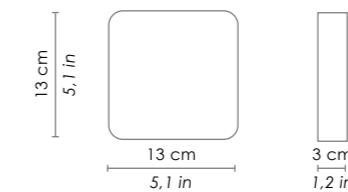

ASTUCCIO

PARETE - TERRA
WALL - FLOOR LAMP

PARETE
WALL

Collezione di lampade a parete e da terra con corpo in pressofusione di alluminio verniciato nei colori bianco opaco o grigio scuro, diffusore in policarbonato bianco e fonte luminosa a LED biemissione. La collezione Ovalino ha un grado di protezione IP54 idonea per uso esterno ed interno.

A collection of wall and floor lamps with a matt white or dark grey painted die-cast aluminium fixture, a white polycarbonate diffuser and a double emission LED light source. The Ovalino collection has IP54 protection, making it ideal for indoor and outdoor use.