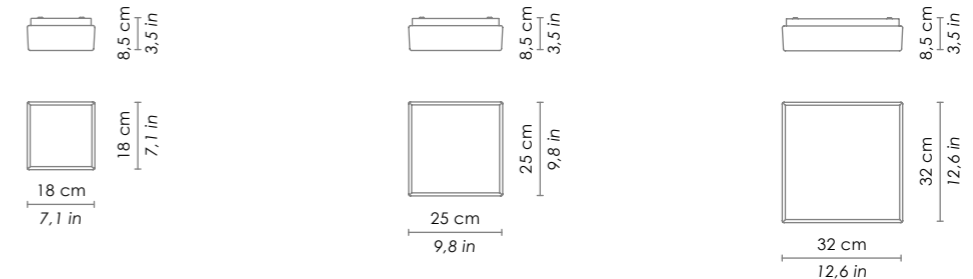

PARETE - SOFFITTO WALL - CEILING

E27 220-240V C€ IP20

	DIMENSIONS	CODE	LAMP CONNECTION	WATT MAX
parete - soffitto wall - ceiling	18 x 18 cm / 7,1 x 7,1 in	LL1304	E27	1 x 28 HS
	25 x 25 cm / 9,8 x 9,8 in	LL1305	E27	2 x 28 HS
	32 x 32 cm / 12,6 x 12,6 in	LL1306	E27	3 x 28 HS

LED 220-240V - 3000K - CRI>80 - C€ IP20

	DIMENSIONS	CODE	TOTAL ABSORPTION	LUMEN LED BOARD
parete - soffitto wall - ceiling	18 x 18 cm / 7,1 x 7,1 in	LD130403	10 W	1310 lm
	25 x 25 cm / 9,8 x 9,8 in	LD130503	16 W	1502 lm
	32 x 32 cm / 12,6 x 12,6 in	LD130603	25 W	2117 lm

LED dimmerabile / dimmable, 220-240V - 3000K - CRI>80 - C€ IP20

	DIMENSIONS	CODE	TOTAL ABSORPTION	LUMEN LED BOARD	DIMMER
parete - soffitto wall - ceiling	25 x 25 cm / 9,8 x 9,8 in	LD132503	0 - 16 W	0 - 1502 lm	1/10V*
	32 x 32 cm / 12,6 x 12,6 in	LD132603	0 - 25 W	0 - 2117 lm	1/10V*

* Regolabile mediante potenziometro / adjustable using a potentiometer

LED emergenza / emergency 1h S.A. 220-240V - 3000K - CRI>80 - C€ IP20

	DIMENSIONS	CODE	TOTAL ABSORPTION	LUMEN LED BOARD
parete - soffitto wall - ceiling	32 x 32 cm / 12,6 x 12,6 in	LD133603	6 - 25 W	470 - 2117 lm

LED 2700K - 4000K su richiesta / on request

Emergenza Versione con dispositivo di emergenza per l'alimentazione in luce permanente di una lampada. Autonomia 1h
Emergency Version with emergency device for powering one permanent lamp. Autonomy 1 hour.