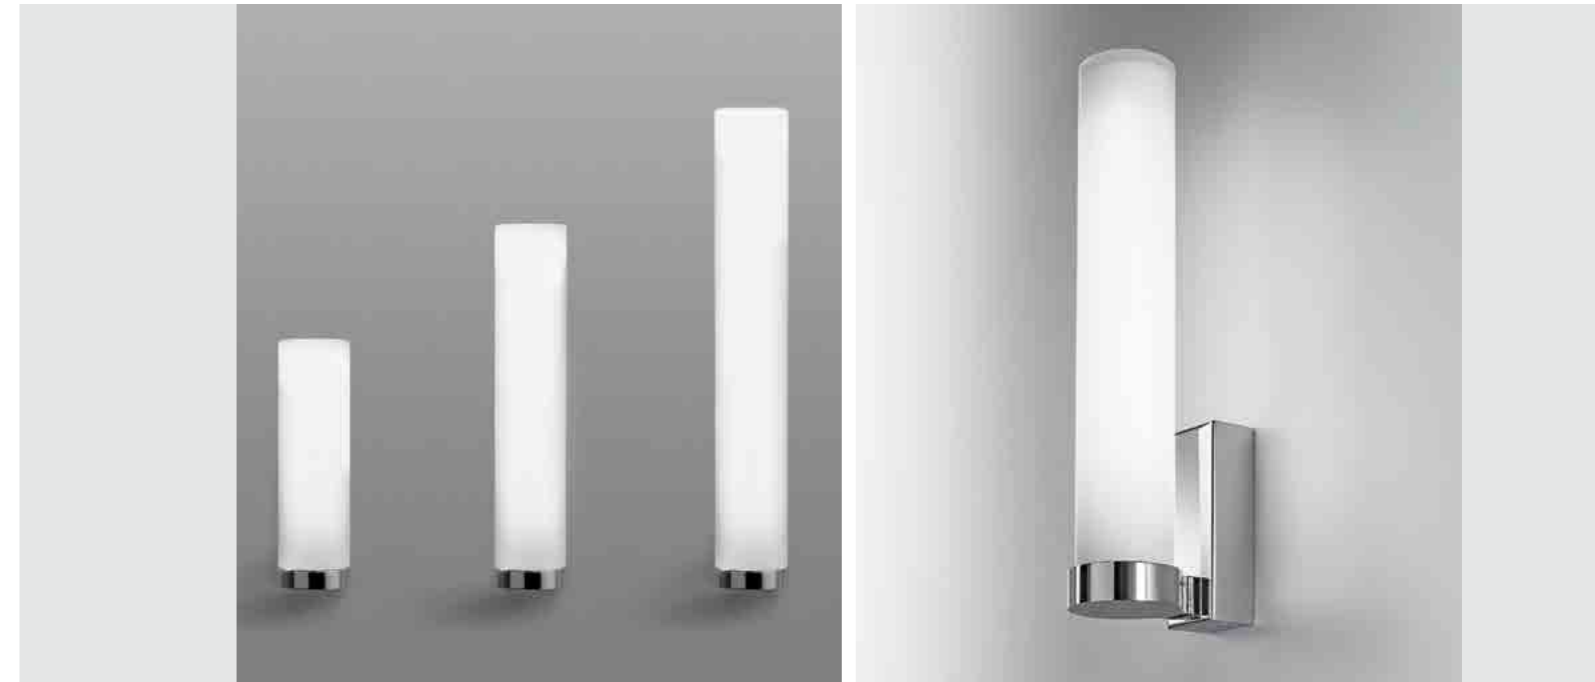

PARETE SINGOLA
SINGLE WALL