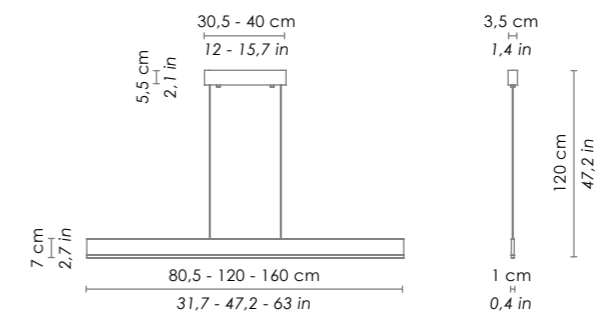

MONO EMISSIONE / SINGLE EMISSION

LED - 3000K - CRI>80 - 220-240V CE IP20

	DIMENSIONS	CODE	POWER LED	TOTAL ABSORPTION	LUMEN LAMP
sospensione hanging	80,5 x 1 x 120 cm / 31,7 x 0,4 x 47,2 in	LD0100B3	25 W	26,7 W	1889 lm
	120 x 1 x 120 cm / 47,2 x 0,4 x 47,2 in	LD0101B3	36 W	38,5 W	2686 lm
	160 x 1 x 120 cm / 63 x 0,4 x 47,2 in	LD0102B3	48 W	52 W	3593 lm