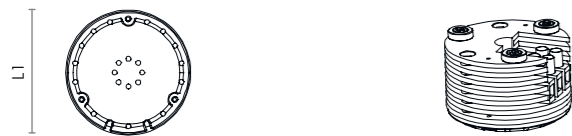

RELAMPING KIT

ATTACCO CON MAGNETI O CON VITI
FIXING WITH MAGNETS OR SCREWS

	CODE	L	L1	H
relamping kit	LDSK01	17 cm / 6,7 in	14 cm / 5,5 in	3,5 cm / 1,4 in
	LDSK02	22 cm / 8,6 in	22 cm / 8,6 in	3,5 cm / 1,4 in
	LDSK03	29 cm / 11,4 in	29 cm / 11,4 in	4 cm / 1,6 in
	LDSK05	17 cm / 6,7 in	14 cm / 5,5 in	3,5 cm / 1,4 in
	LDSK06	22 cm / 8,6 in	22 cm / 8,6 in	3,5 cm / 1,4 in
	LDSK07	29 cm / 11,4 in	29 cm / 11,4 in	4 cm / 1,6 in
	LDSK11	31 cm / 12,2 in	14 cm / 5,5 in	7 cm / 1,4 in
	LDSK12	31 cm / 12,2 in	22 cm / 8,6 in	7 cm / 1,4 in
LDSK13	31 cm / 12,2 in	29 cm / 11,4 in	7 cm / 1,4 in	

	CODE	L	L1	H
relamping kit	LDSK14	5 cm / 2 in	5 cm / 2 in	4 cm / 1,6 in
	LDSK15	7 cm / 2,7 in	7 cm / 2,7 in	4 cm / 1,6 in

	CODE	L	L1	H
relamping kit	LDSK16	14,1 cm / 5,5 in	4,4 cm / 1,7 in	4,3 cm / 1,7 in