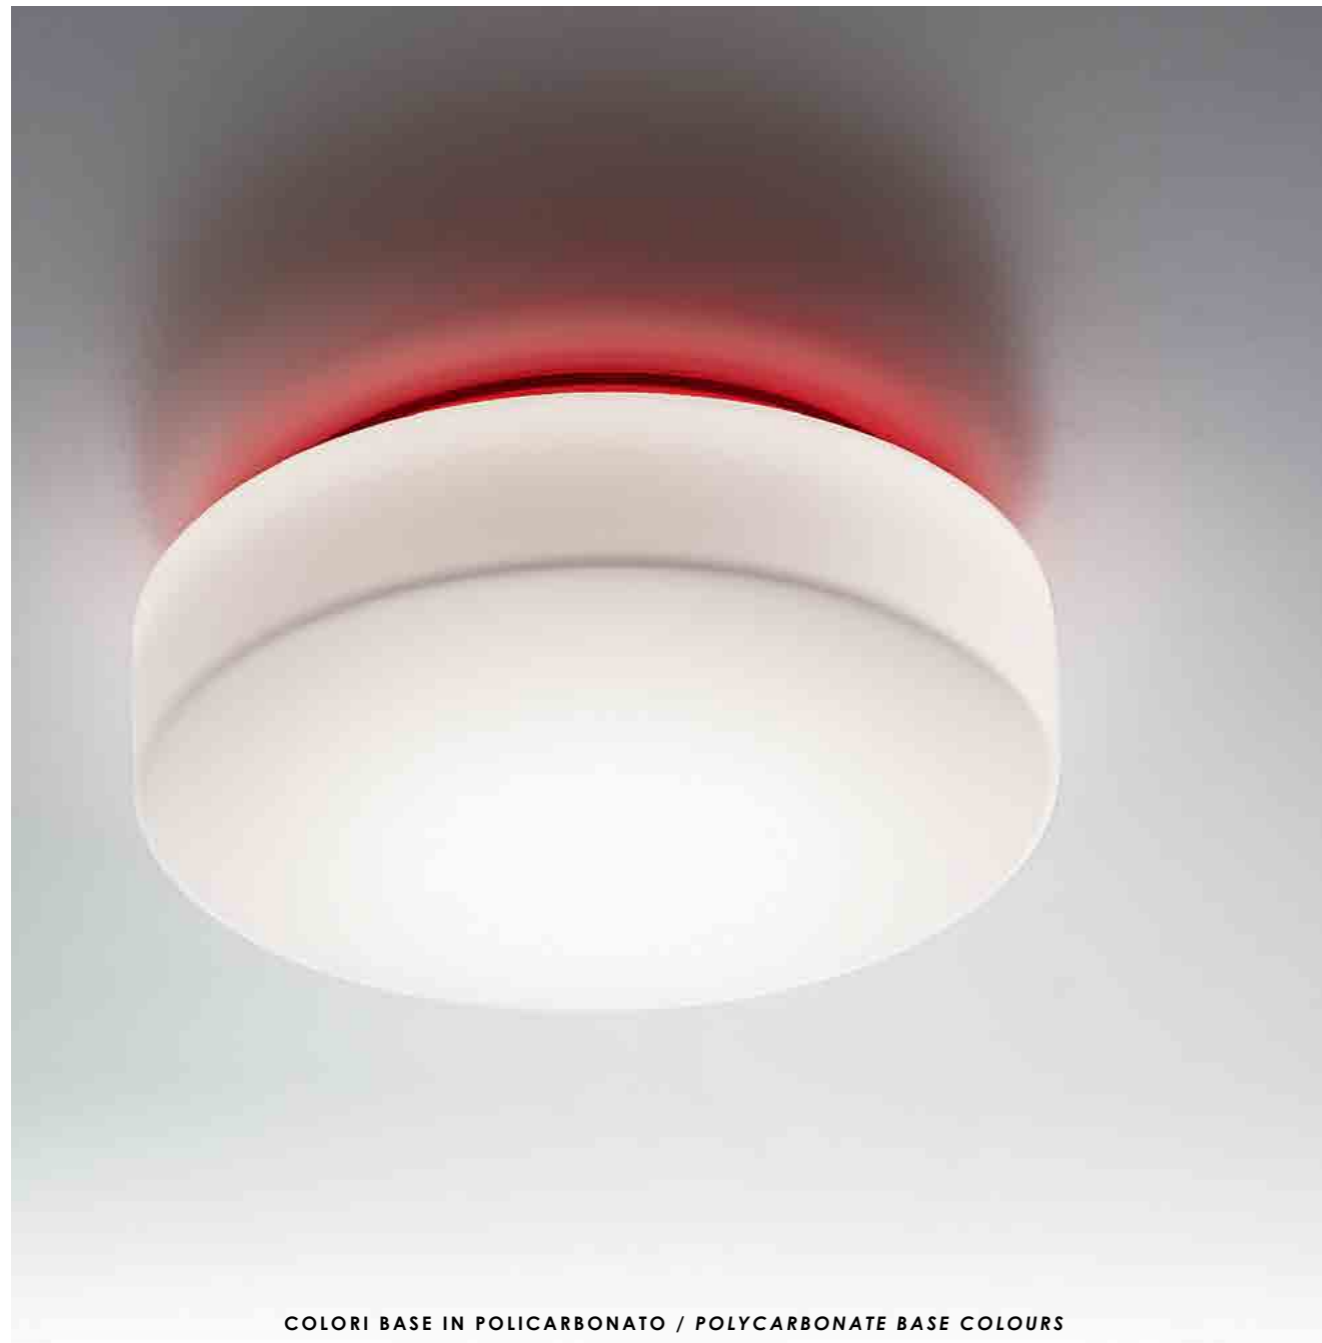

DRUM

ATTACCO A BAIONETTA / BAYONETT ATTACK