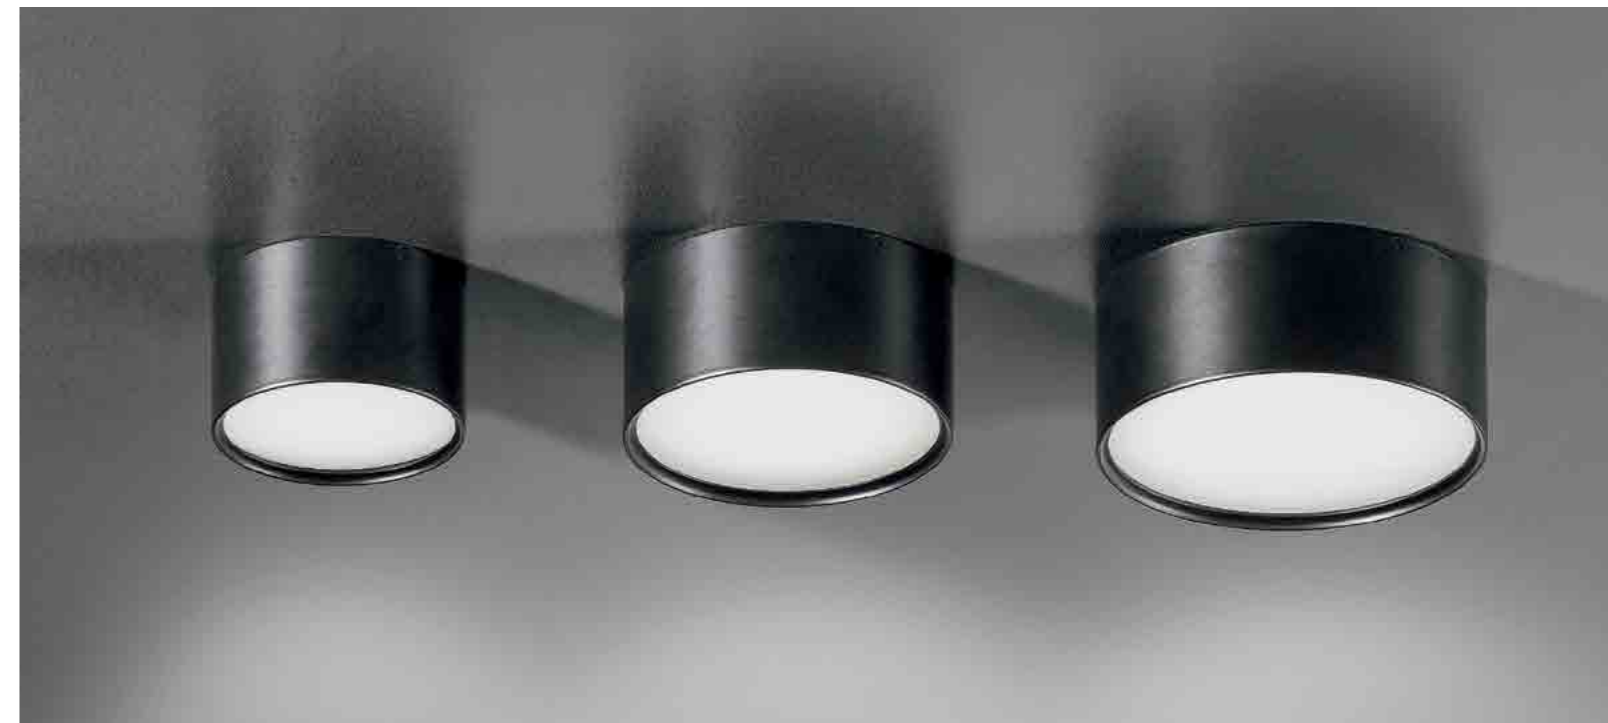

Collezione di lampade a parete e soffitto con corpo in pressofusione di alluminio verniciato nei colori bianco o nero opaco, diffusore in policarbonato bianco e fonte luminosa a LED.

A collection of wall and ceiling lamps with a matt white or black painted die-cast aluminium fixture, a white polycarbonate diffuser and a LED light source.