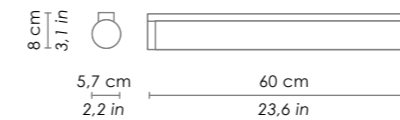

PARETE - SOFFITTO
WALL - CEILING