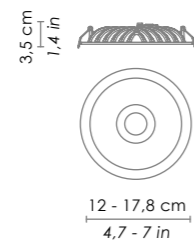

ECLIPSE TONDA

INCASSO - SOFFITTO
RECESSED - CEILING

SOFFITTO
CEILING

La lampada è controllata da un unico interruttore, con ogni ciclo di accensione ravvicinato cambia tipologia di illuminazione.

STEP 1 (SMD) - STEP 2 (COB) - STEP 3 (SMD + COB)

Lasciando la lampada spenta per un tempo prolungato alla sua riaccensione parte sempre dallo STEP 1

The lamp is controlled by a single switch, the type of illumination changes with each ignition cycle.

STEP 1 (SMD) - STEP 2 (COB) - STEP 3 (SMD + COB)

Leaving the lamp off, for a longer period, to its restart always starts from STEP 1.

LED - 3000K - CRI>80 - 200-240V €€ IP20

	DIMENSIONS	CODE	POWER LED	TOTAL ABSORPTION	LUMEN LAMP	HOLE FOR FITTING
incasso	Ø 12 - h 3,5 cm / Ø 4,7 - h 1,4 in	LD0010B3	6,8 + 6,8 W	7 + 7 W	142 + 557 lm	Ø 11 cm / Ø 4,3 in
recessed	Ø 17,8 - h 3,5 cm / Ø 7 - h 1,4 in	LD0012B3	13,6 + 13,6 W	14 + 14 W	434 + 1015 lm	Ø 16 cm / Ø 6,3 in

Alimentatore compreso / power adaptor included

LED versione on - off / on - off version - 3000K - CRI>80 - 100-240V €€ IP20

	DIMENSIONS	CODE	POWER LED	TOTAL ABSORPTION	LUMEN LAMP	HOLE FOR FITTING
incasso	Ø 12 - h 3,5 cm / Ø 4,7 - h 1,4 in	LD0016B3	13,6 W	14 W	697 lm	Ø 11 cm / Ø 4,3 in
recessed	Ø 17,8 - h 3,5 cm / Ø 7 - h 1,4 in	LD0017B3	27,2 W	28 W	1446 lm	Ø 16 cm / Ø 6,3 in

Nuovi prodotti con unica accensione / new products with single ignition

La lampada è controllata da un unico interruttore, con ogni ciclo di accensione ravvicinato cambia tipologia di illuminazione.

STEP 1 (SMD) - STEP 2 (COB) - STEP 3 (SMD + COB)

Lasciando la lampada spenta per un tempo prolungato alla sua riaccensione parte sempre dallo STEP 1

The lamp is controlled by a single switch, the type of illumination changes with each ignition cycle.

STEP 1 (SMD) - STEP 2 (COB) - STEP 3 (SMD + COB)

Leaving the lamp off, for a longer period, to its restart always starts from STEP 1.