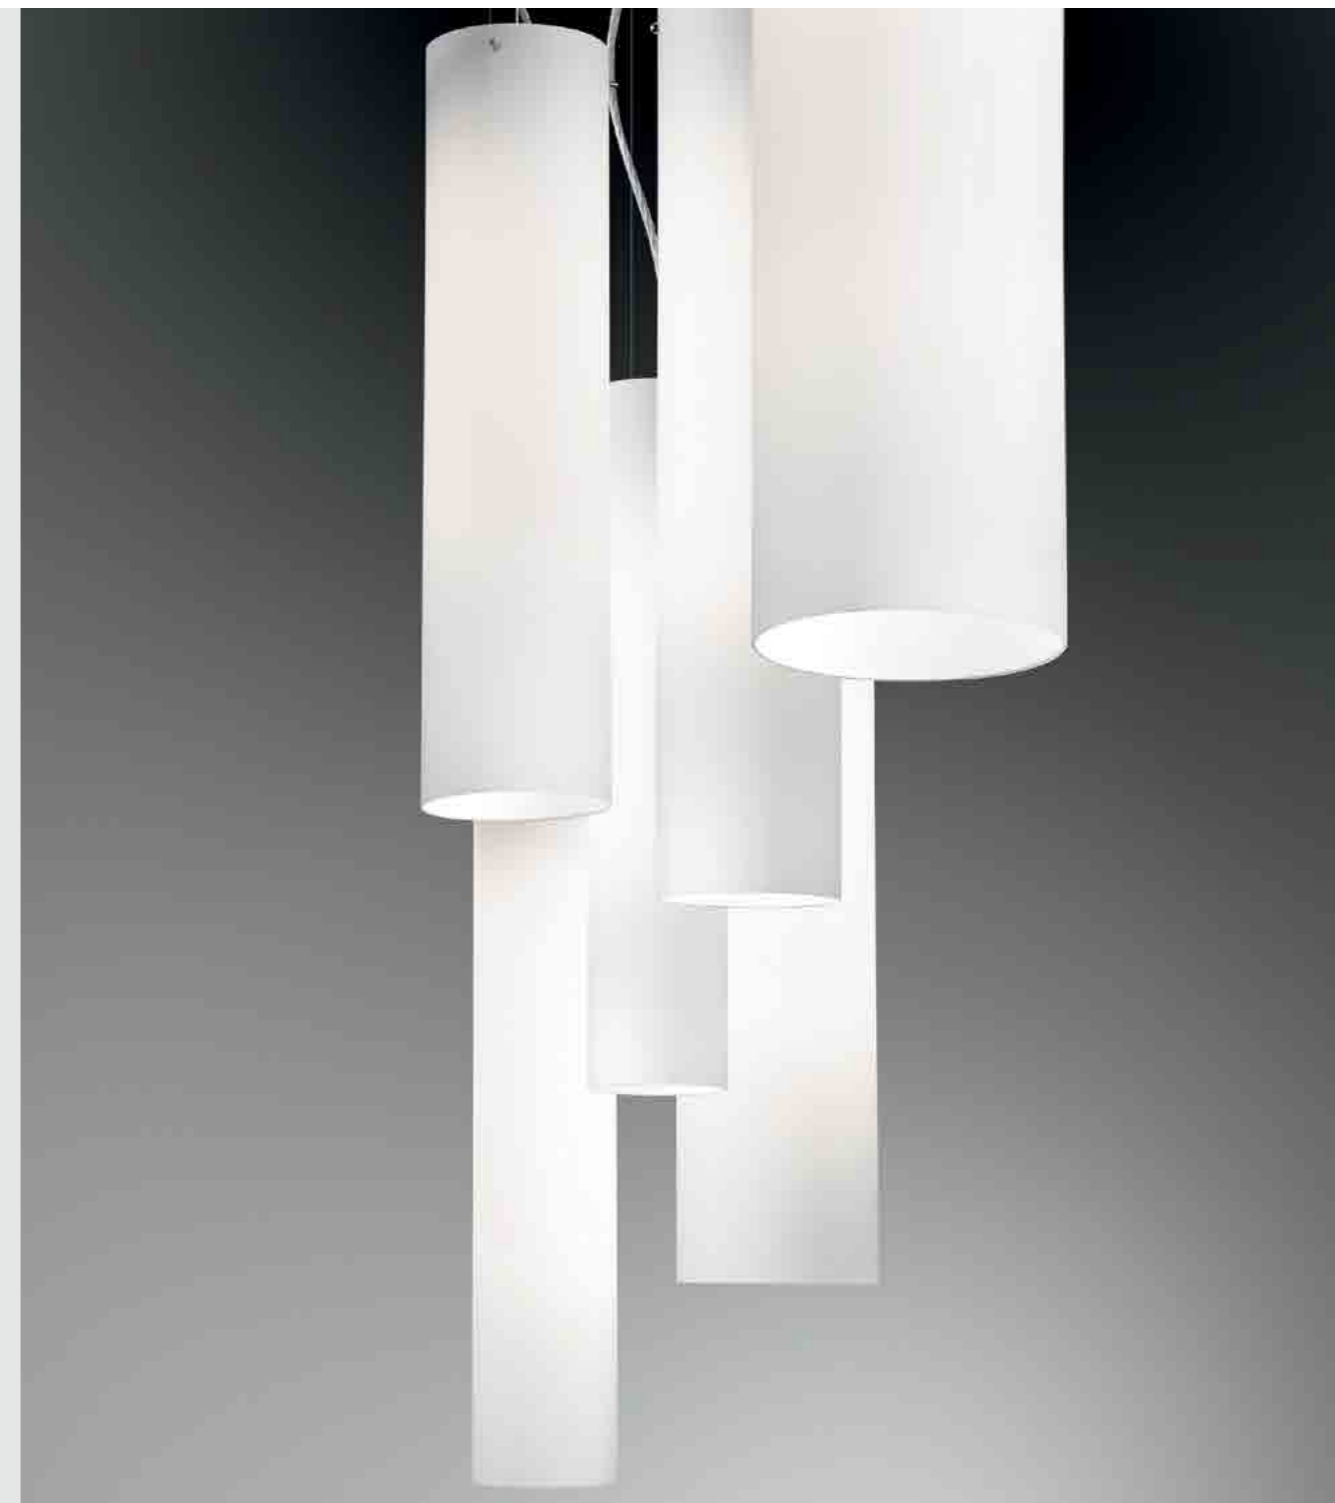

SOSPENSIONE
HANGING

Collezione di lampade a sospensione cilindriche in vetro soffiato triplex opale satinato. Parti metalliche cromate o verniciate bianco opaco. Su richiesta fuori misura e apparecchi speciali.

A collection of hanging cylinder lamps in satin finish triplex opal blown glass. Matt white painted or chrome metal parts. Special sizes and appliances are available on request.