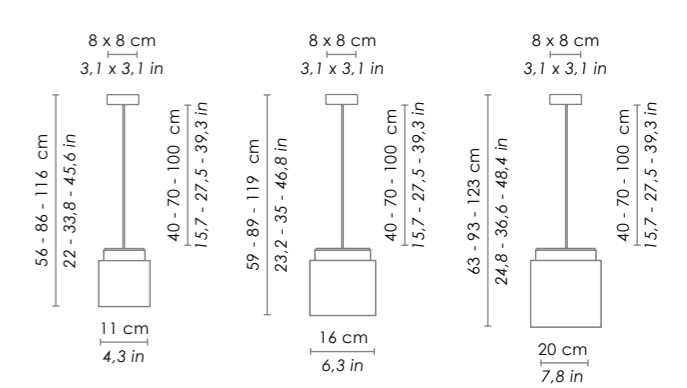

PARETE - SOFFITTO / WALL - CEILING

TAVOLO / TABLE

SOSPENSIONE / HANGING

E27 220-240V CE IP40

	DIMENSIONS	CODE	METAL PART FINISHES			LAMP CONNECTION	WATT MAX
			CROMO CHROME	BIANCO WHITE	NICHEL SPAZZOLATO BRUSHED NICKEL		
parete - soffitto wall - ceiling	11 x 11 cm / 4,3 x 4,3 in	LL2004	C	B	NS	E27 small bulb	1 x 28 HS
	16 x 16 cm / 6,3 x 6,3 in	LL2002	C	B	NS	E27	1 x 28 HS
soffitto / ceiling	20 x 20 cm / 7,8 x 7,8 in	LL2003	C	B	NS	E27	2 x 28 HS
tavolo bassa low table lamp	11 x 11 cm / 4,3 x 4,3 in	LL2024	C	B	NS	E27 small bulb	1 x 28 HS
	16 x 16 cm / 6,3 x 6,3 in	LL2022	C	B	NS	E27	1 x 28 HS
	20 x 20 cm / 7,8 x 7,8 in	LL2023	C	B	NS	E27	2 x 28 HS
sospensione hanging	11 x 11 cm / 4,3 x 4,3 in	LL2014	CH040	BH040	NSH040	E27 small bulb	1 x 28 HS
	11 x 11 cm / 4,3 x 4,3 in	LL2014	CH070	BH070	NSH070	E27 small bulb	1 x 28 HS
	11 x 11 cm / 4,3 x 4,3 in	LL2014	CH100	BH100	NSH100	E27 small bulb	1 x 28 HS
	16 x 16 cm / 6,3 x 6,3 in	LL2012	CH040	BH040	NSH040	E27	1 x 28 HS
	16 x 16 cm / 6,3 x 6,3 in	LL2012	CH070	BH070	NSH070	E27	1 x 28 HS
	16 x 16 cm / 6,3 x 6,3 in	LL2012	CH100	BH100	NSH100	E27	1 x 28 HS
	20 x 20 cm / 7,8 x 7,8 in	LL2013	CH040	BH040	NSH040	E27	2 x 28 HS
	20 x 20 cm / 7,8 x 7,8 in	LL2013	CH070	BH070	NSH070	E27	2 x 28 HS
	20 x 20 cm / 7,8 x 7,8 in	LL2013	CH100	BH100	NSH100	E27	2 x 28 HS

LED 220-240V - 3000K - CRI>80 CE IP40

	DIMENSIONS	CODE	METAL PART FINISHES			TOTAL ABSORPTION	COLOUR TEMPERATURE	LUMEN LED BOARD
			CROMO CHROME	BIANCO WHITE	NICHEL SPAZZOLATO BRUSHED NICKEL			
parete - soffitto wall - ceiling	11 x 11 cm / 4,3 x 4,3 in	LD2004	C	B	NS	4 W	2900 K	420 lm
	16 x 16 cm / 6,3 x 6,3 in	LD2002	C	B	NS	8 W	2900 K	750 lm
soffitto / ceiling	20 x 20 cm / 7,8 x 7,8 in	LD2003	C	B	NS	10 W	3000 K	1310 lm
tavolo bassa low table lamp	11 x 11 cm / 4,3 x 4,3 in	LD2024	C	B	NS	4 W	2900 K	420 lm
	16 x 16 cm / 6,3 x 6,3 in	LD2022	C	B	NS	8 W	2900 K	750 lm
	20 x 20 cm / 7,8 x 7,8 in	LD2023	C	B	NS	10 W	3000 K	1310 lm
sospensione hanging	11 x 11 cm / 4,3 x 4,3 in	LD2014	CH040	BH040	NSH040	4 W	2900 K	420 lm
	11 x 11 cm / 4,3 x 4,3 in	LD2014	CH070	BH070	NSH070	4 W	2900 K	420 lm
	11 x 11 cm / 4,3 x 4,3 in	LD2014	CH100	BH100	NSH100	4 W	2900 K	420 lm
	16 x 16 cm / 6,3 x 6,3 in	LD2012	CH040	BH040	NSH040	8 W	2900 K	750 lm
	16 x 16 cm / 6,3 x 6,3 in	LD2012	CH070	BH070	NSH070	8 W	2900 K	750 lm
	16 x 16 cm / 6,3 x 6,3 in	LD2012	CH100	BH100	NSH100	8 W	2900 K	750 lm
	20 x 20 cm / 7,8 x 7,8 in	LD2013	CH040	BH040	NSH040	10 W	3000 K	1310 lm
	20 x 20 cm / 7,8 x 7,8 in	LD2013	CH070	BH070	NSH070	10 W	3000 K	1310 lm
	20 x 20 cm / 7,8 x 7,8 in	LD2013	CH100	BH100	NSH100	10 W	3000 K	1310 lm

su richiesta modulo 10 W con 2700-4000K / 10 W model with 2700-4000K available on request