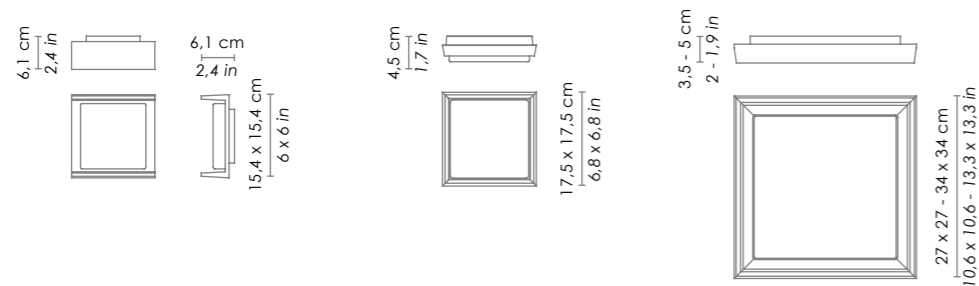

LED - 3000K - CRI>80 - 220-240V CE IP54

DIMENSIONS	CODE	METAL PART FINISHES		POWER LED	TOTAL ABSORPTION	LUMEN LAMP
		BIANCO WHITE	GRIGIO SCURO DARK GREY			
parete / wall 15,4 x 15,4 - h 6,1 cm / 6 x 6 - h 2,4 in	LD0138	B3	G3	7 W	10 W	600 lm
parete - soffitto wall - ceiling 17,5 x 17,5 - h 4,5 cm / 6,8 x 6,8 - h 1,7 in	LD0135	B3	G3	8,4 W	10 W	650 lm
parete - soffitto wall - ceiling 27 x 27 - h 5,3 cm / 10,6 x 10,6 - h 2 in	LD0136	B3	G3	23,8 W	25 W	1800 lm
parete - soffitto wall - ceiling 34 x 34 - h 5 cm / 13,3 x 13,3 - h 1,9 in	LD0137	B3	G3	27,3 W	30 W	2200 lm

FINITURA PARTI METALLICHE / METAL PART FINISHES

LED - 3000K - CRI>80 - 220-240V CE IP54

DIMENSIONS	CODE	METAL PART FINISHES		POWER LED	TOTAL ABSORPTION	LUMEN LAMP
		BIANCO WHITE	GRIGIO SCURO DARK GREY			
parete - soffitto wall - ceiling Ø 17,5 - h 4,5 cm / Ø 6,8 - h 1,7 in	LD0130	B3	G3	8,4 W	10 W	650 lm
parete - soffitto wall - ceiling Ø 27 - h 5,3 cm / Ø 10,6 - h 2 in	LD0131	B3	G3	23,8 W	25 W	1800 lm
parete - soffitto wall - ceiling Ø 34 - h 5 cm / Ø 13,3 - h 1,9 in	LD0132	B3	G3	27,3 W	30 W	2200 lm

FINITURA PARTI METALLICHE / METAL PART FINISHES