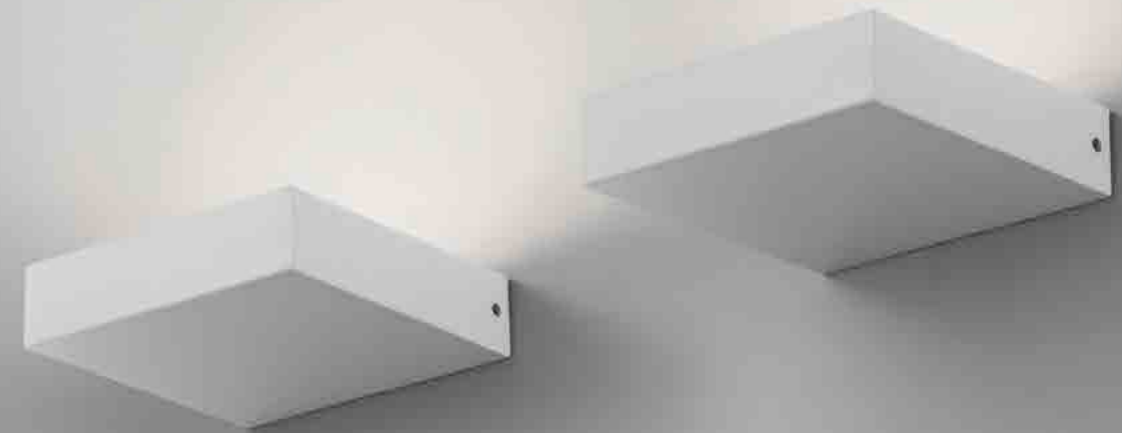

PARETE WALL

Collezione di lampade a parete con corpo in pressofusione di alluminio verniciato bianco opaco, diffusore in policarbonato satinato e fonte luminosa a LED monoemissione o biemissione. La collezione Ciclope ha un grado di protezione IP54 idonea per uso esterno ed interno.

A collection of wall lamps with a matt white painted die-cast aluminium fixture, a satin finish polycarbonate diffuser and a single emission or double emission LED light source. The Ciclope collection has IP54 protection, making it ideal for internal and external use.