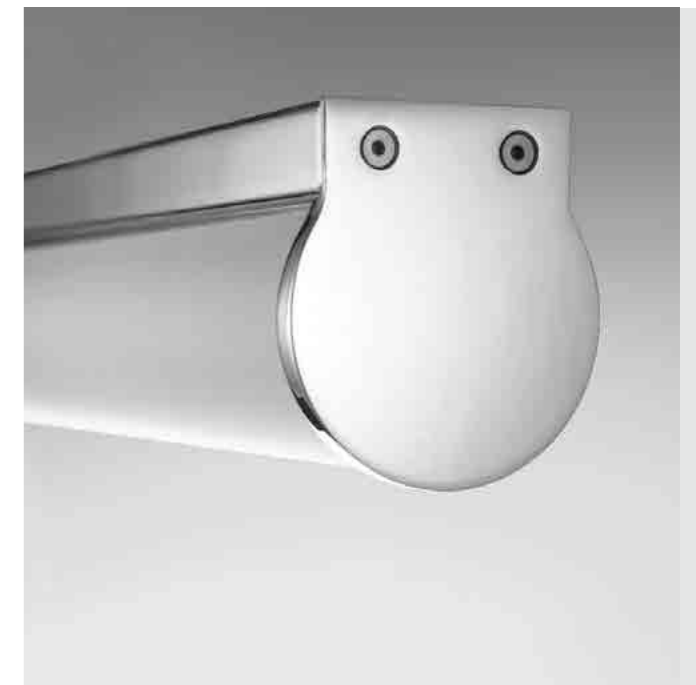

PARETE - SOFFITTO
WALL - CEILING