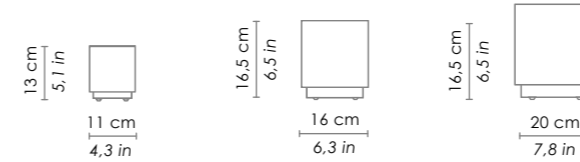

TAVOLO / TABLE