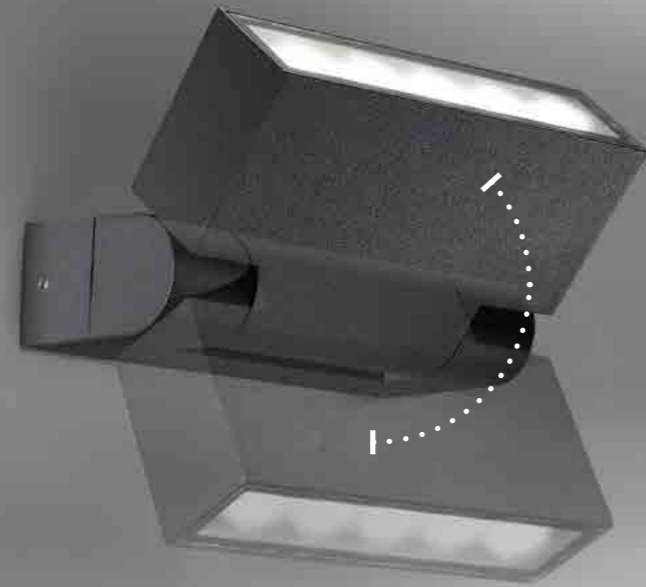

CALEIDO

SOSPENSIONE  
HANGING

Dettaglio terminale telescopico  
detail of optical system

LED 220-240V - 3000K - CRI>80 - CE IP20

	DIMENSIONS	CODE	METAL PART FINISHES		POWER LED	TOTAL ABSORPTION	LUMEN LAMP	BEAM ANGLE
			BIANCO WHITE	GRIGIO SCURO DARK GREY				
sosopensione hanging	Ø 5,5 ; h 35 - 38,5 cm / Ø 2,2 ; h 13,7 - 15,1 in	LD0190	B3	G3	10 W	12 W	1000 lm	20° - 50°
	Ø 5,5 ; h 50 - 53,5 cm / Ø 2,2 ; h 19,7 - 21 in	LD0191	B3	G3	10 W	12 W	1000 lm	20° - 50°
	Ø 7,5 ; h 35 - 38,5 cm / Ø 2,9 ; h 13,7 - 15,1 in	LD0192	B3	G3	21 W	23,5 W	2000 lm	20° - 50°
	Ø 7,5 ; h 50 - 53,5 cm / Ø 2,9 ; h 19,7 - 21 in	LD0193	B3	G3	21 W	23,5 W	2000 lm	20° - 50°
	Ø 9,8 ; h 50 - 53,5 cm / Ø 3,8 ; h 19,7 - 21 in	LD0194	B3	G3	32 W	35 W	3000 lm	20° - 60°

# STOLA

PARETE  
WALL

TERRA  
FLOOR LAMP

Dettaglio testa orientabile  
detail of adjustable lamp head

LED - 3000K - CRI>80 - 220-240V CE IP54

	DIMENSIONS	CODE	METAL PART FINISHES		POWER LED	TOTAL ABSORPTION	LUMEN LAMP
parete wall	18,5 x 15,6 x h 4,5 cm / 7,3 x 6,1 x h 1,8 in	LD0171	BIANCO WHITE	GRIGIO SCURO DARK GREY	9,2 W	10 W	724 lm