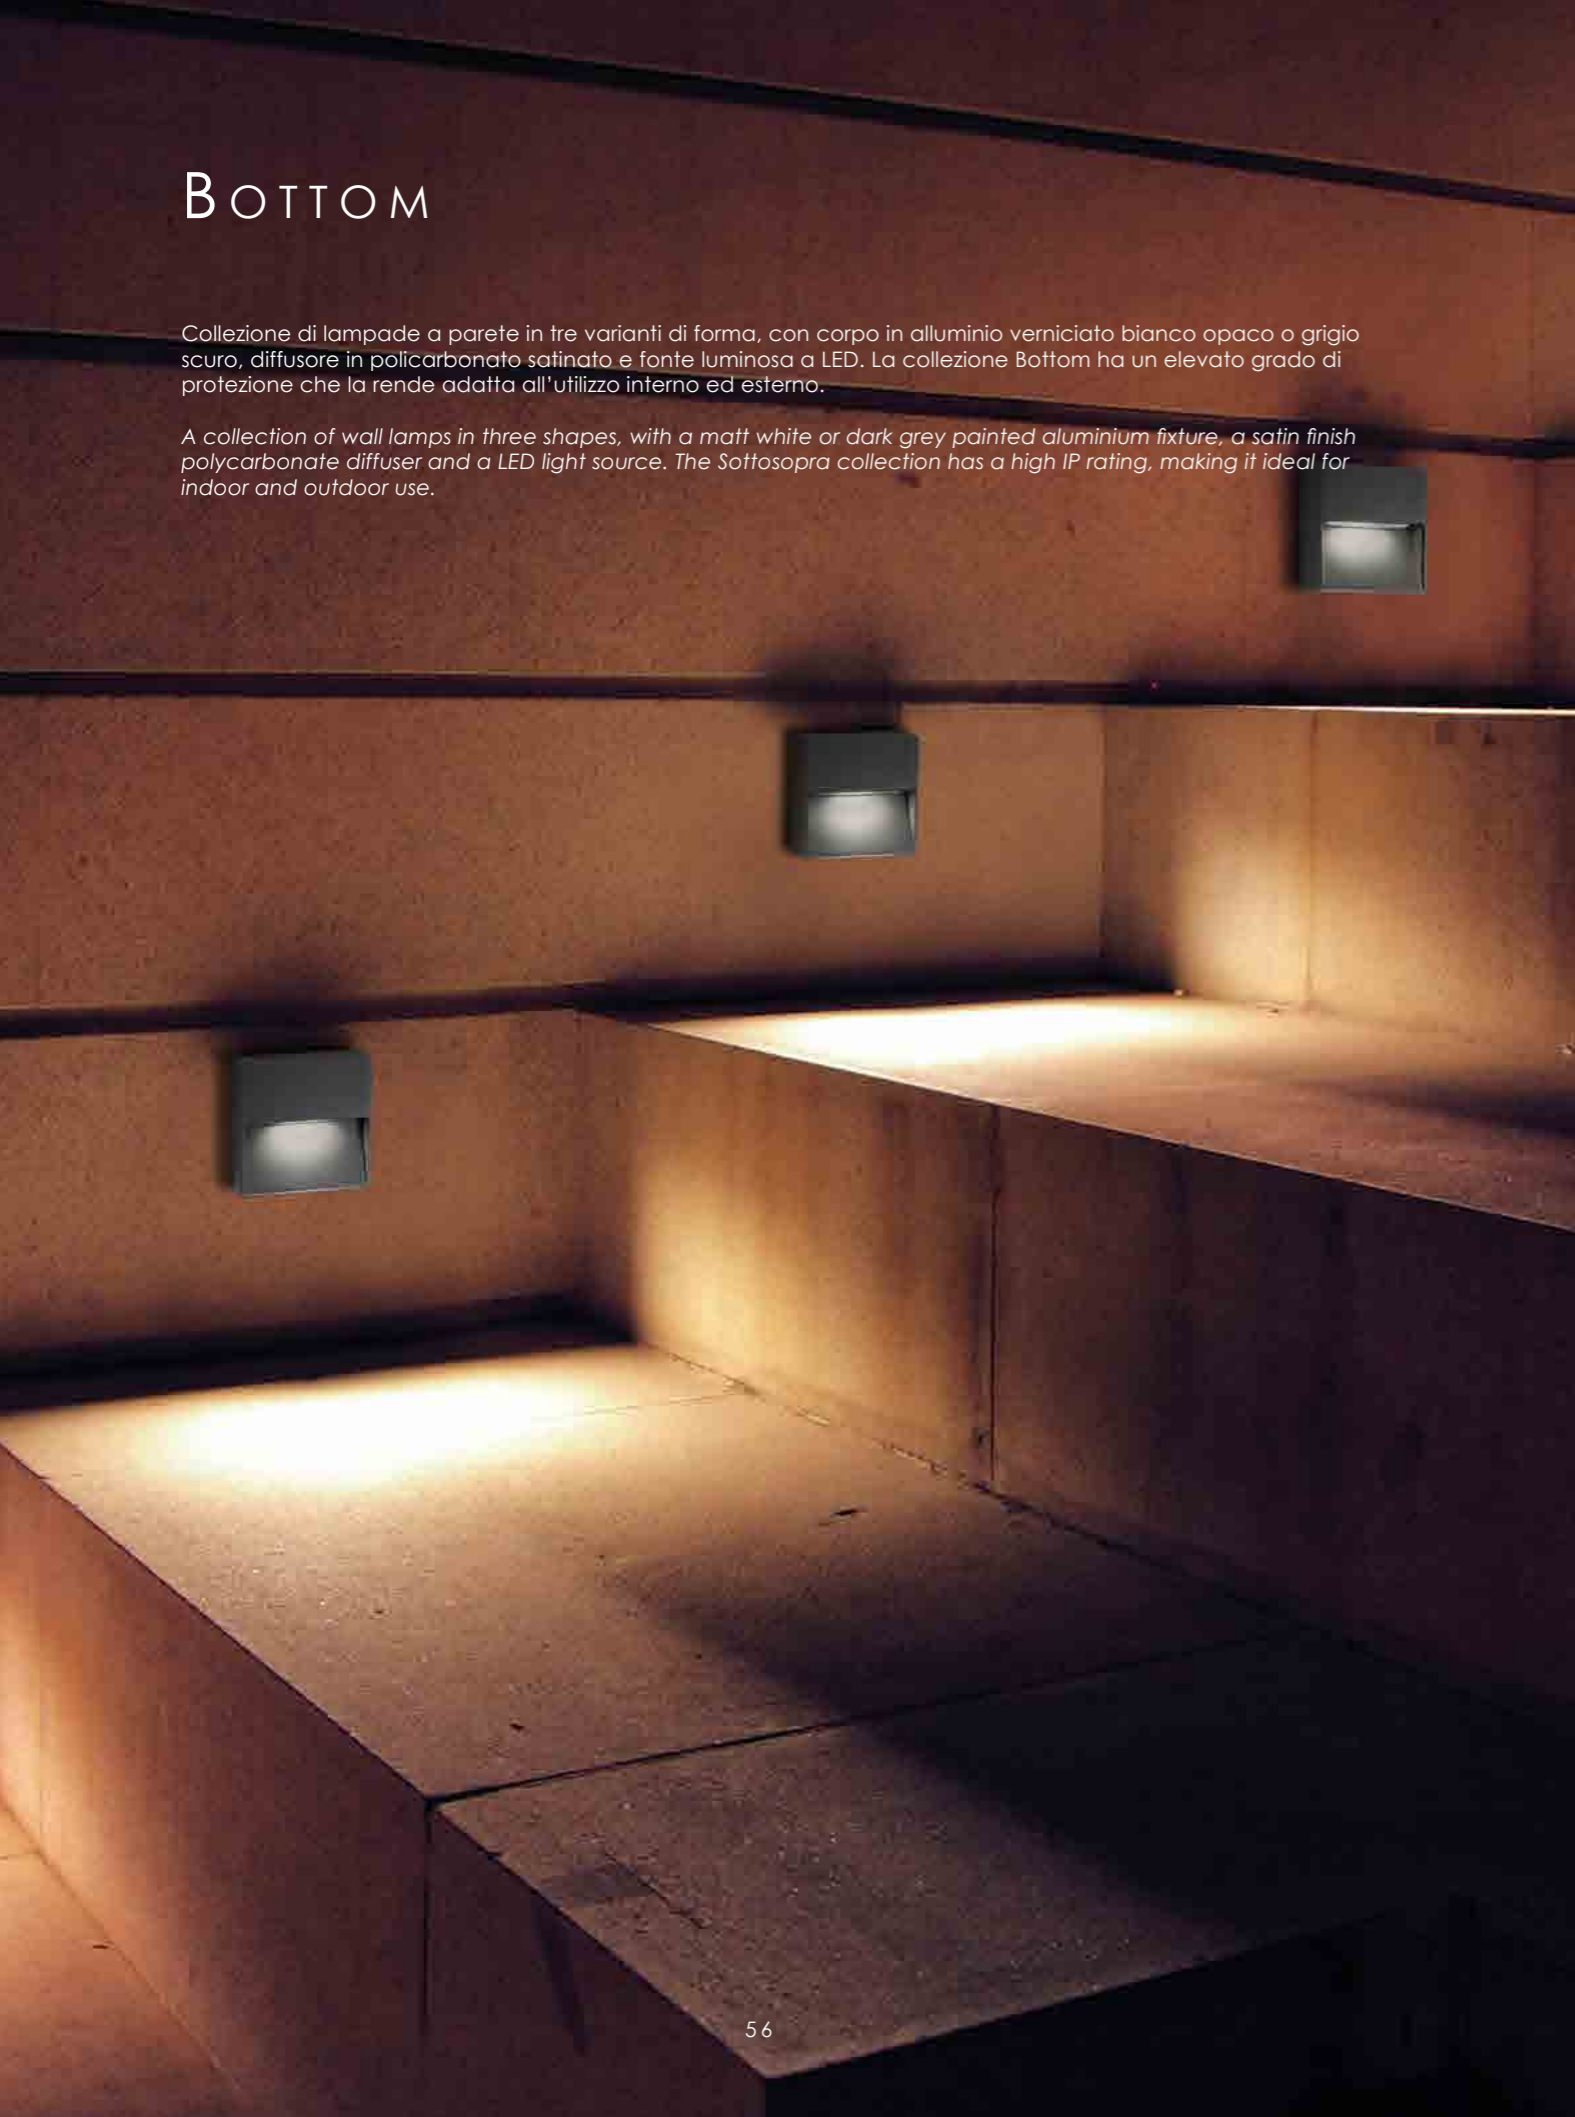

BOTTOM

Collezione di lampade a parete in tre varianti di forma, con corpo in alluminio verniciato bianco opaco o grigio scuro, diffusore in polycarbonato satinato e fonte luminosa a LED. La collezione Bottom ha un elevato grado di protezione che la rende adatta all'utilizzo interno ed esterno.

A collection of wall lamps in three shapes, with a matt white or dark grey painted aluminium fixture, a satin finish polycarbonate diffuser and a LED light source. The Sottosopra collection has a high IP rating, making it ideal for indoor and outdoor use.