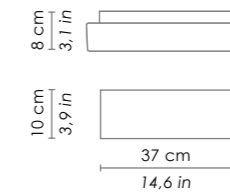

PARETE - SOFFITTO WALL - CEILING

Collezione di lampade a parete e soffitto in vetro soffiato triplex opale satinato. Parti metalliche verniciate bianco opaco. Su richiesta IP44.

A collection of wall and ceiling lamps in satin finish triplex opal blown glass. Matt white painted metal parts. IP44 protection available on request.