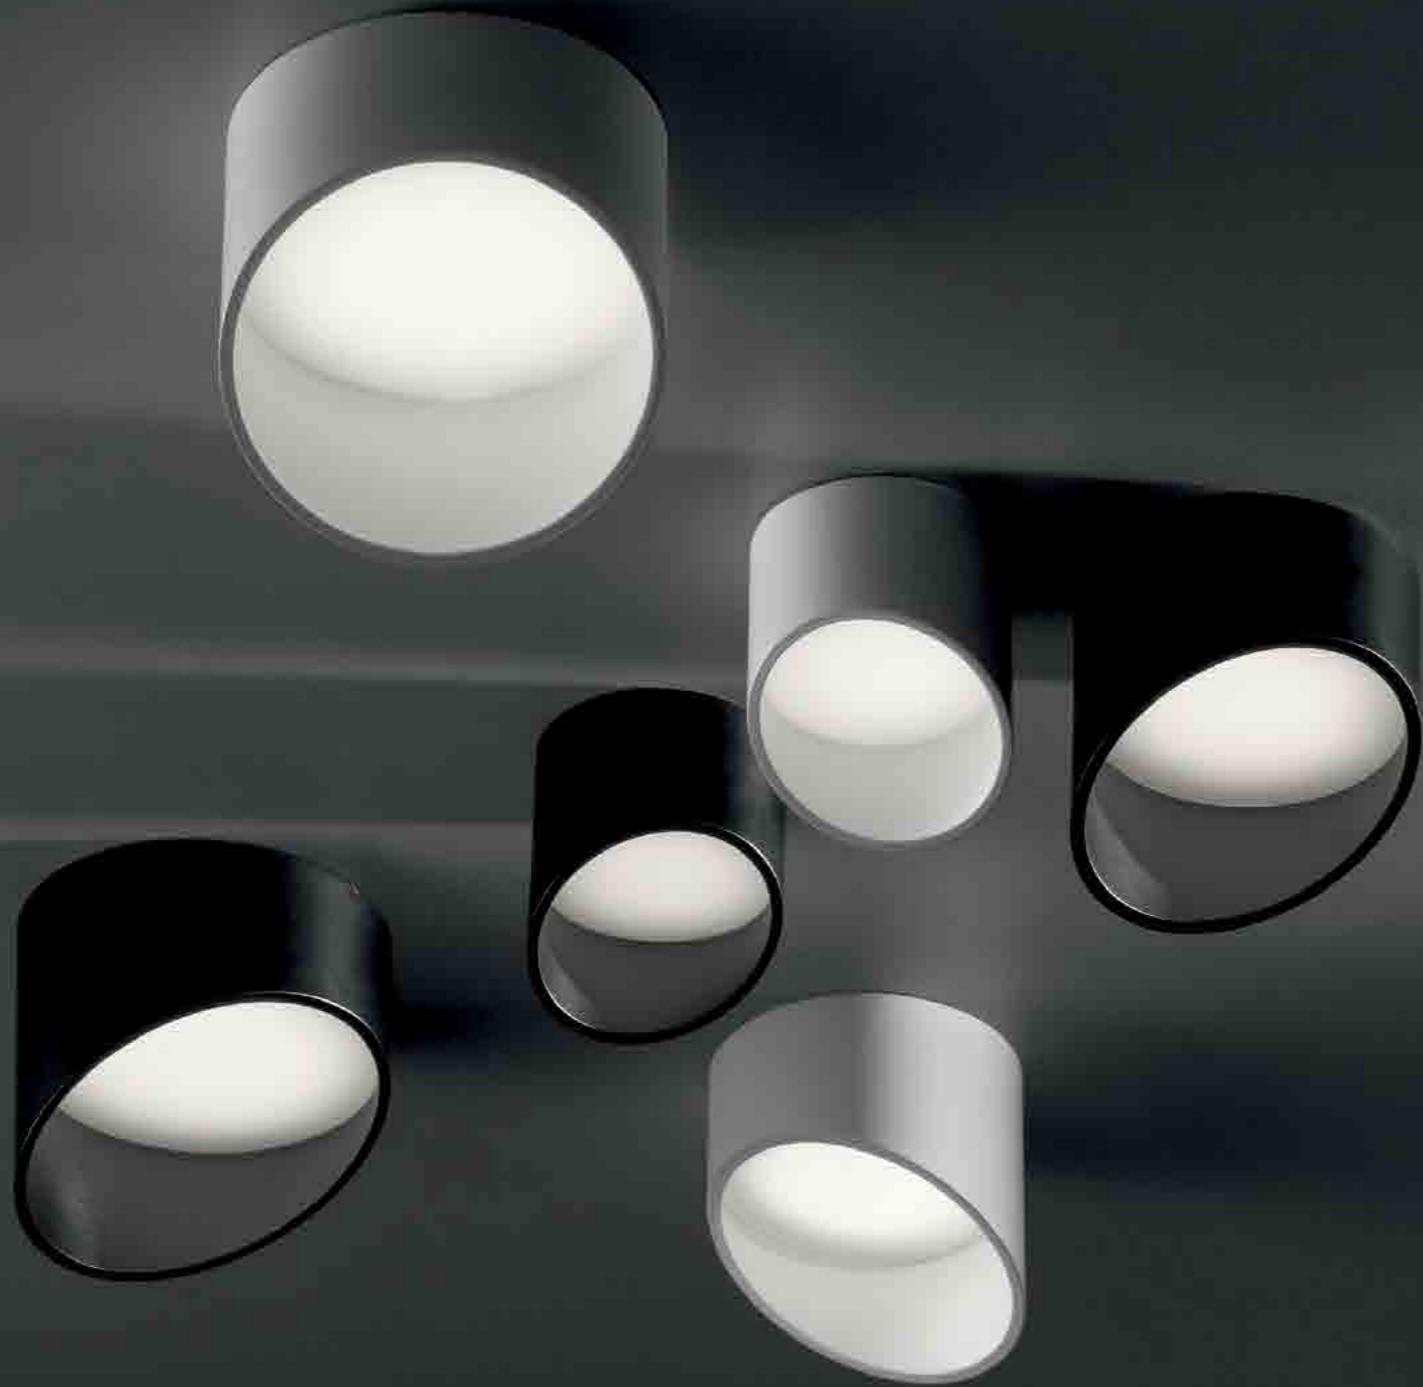

MINE

PARETE - SOFFITTO
WALL - CEILING

LED - 3000K - CRI>80 - 100-240V CE IP20

	DIMENSIONS	CODE	METAL PART FINISHES		POWER LED	TOTAL ABSORPTION	LUMEN LAMP
			BIANCO WHITE	NERO BLACK			
parete - soffitto wall - ceiling	Ø 9 - h 11 cm / Ø 3,5 - 4,3 in	LD0094	B3	N3	6 W	7,8 W	444 lm
	Ø 12 - h 11 cm / Ø 4,7 - 4,3 in	LD0095	B3	N3	12 W	13,2 W	856 lm
	Ø 14 - h 11 cm / Ø 5,5 - 4,3 in	LD0096	B3	N3	18 W	20 W	1338 lm

FINITURA PARTI METALLICHE / METAL PART FINISHES