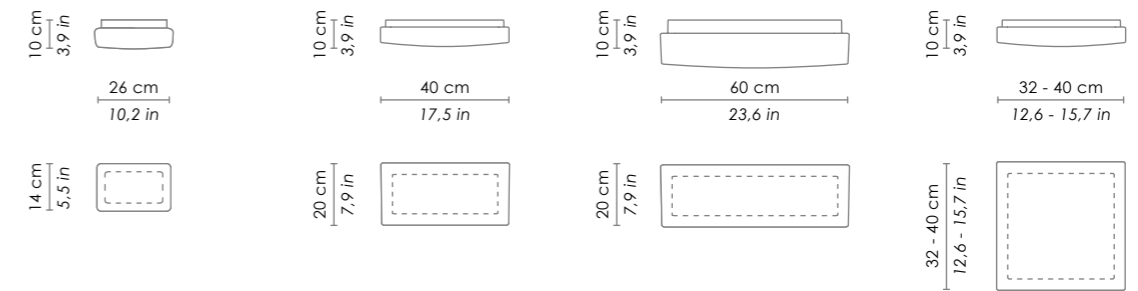

E27 220-240V - 3000K - CRI>80 - CE IP40

	DIMENSIONS	CODE	LAMP CONNECTION	WATT MAX
parete - soffitto wall - ceiling	14 x 26 cm / 5,5 x 10,2 in	LL3060	E27	1 x 70 HS
	20 x 40 cm / 7,9 x 15,7 in	LL3040	E27	2 x 52 HS
	32 x 32 cm / 12,6 x 12,6 in	LL3020	E27	2 x 52 HS
	40 x 40 cm / 15,7 x 15,7 in	LL3030	E27	2 x 70 HS
	20 x 60 cm / 7,9 x 23,6 in	LL3070	E27	3 x 52 HS

LED 220-240V - 3000K - CRI>80 - CE IP40

	DIMENSIONS	CODE	TOTAL ABSORPTION	LUMEN LED BOARD
parete - soffitto wall - ceiling	32 x 32 cm / 12,6 x 12,6 in	LD302003	25 W	2117 lm
	40 x 40 cm / 15,7 x 15,7 in	LD303003	41 W	3791 lm
	20 x 60 cm / 7,9 x 23,6 in	LD304003	3 x 10 W	3x1310 lm
	14 x 26 cm / 5,5 x 10,2 in	LD306003	10 W	1310 lm
	20 x 40 cm / 7,9 x 15,7 in	LD307003	2 x 10 W	2x1310 lm

LED dimmerabile / dimmable 220-240V - 3000K - CRI>80 - CE IP40

	DIMENSIONS	CODE	TOTAL ABSORPTION	LUMEN LED BOARD	DIMMER
parete - soffitto wall - ceiling	32 x 32 cm / 12,6 x 12,6 in	LD302203	0 - 25 W	0 - 2117 lm	1/10V*
	40 x 40 cm / 15,7 x 15,7 in	LD303203	0 - 41 W	0 - 3791 lm	1/10V*

* Regolabile mediante potenziometro / adjustable using a potentiometer

LED emergenza / emergency 1h S.A. 220-240V - 3000K - CRI>80 - CE IP40

	DIMENSIONS	CODE	TOTAL ABSORPTION	LUMEN LED BOARD
parete - soffitto wall - ceiling	32 x 32 cm / 12,6 x 12,6 in	LD309203	6 - 25 W	470 - 2117 lm
	40 x 40 cm / 15,7 x 15,7 in	LD309103	12 - 41 W	760 - 3791 lm

LED 2700K - 4000K su richiesta / on request

Emergenza Versione con dispositivo di emergenza per l'alimentazione in luce permanente di una lampada. Autonomia 1h
Emergency Version with emergency device for powering one permanent lamp. Autonomy 1 hour.