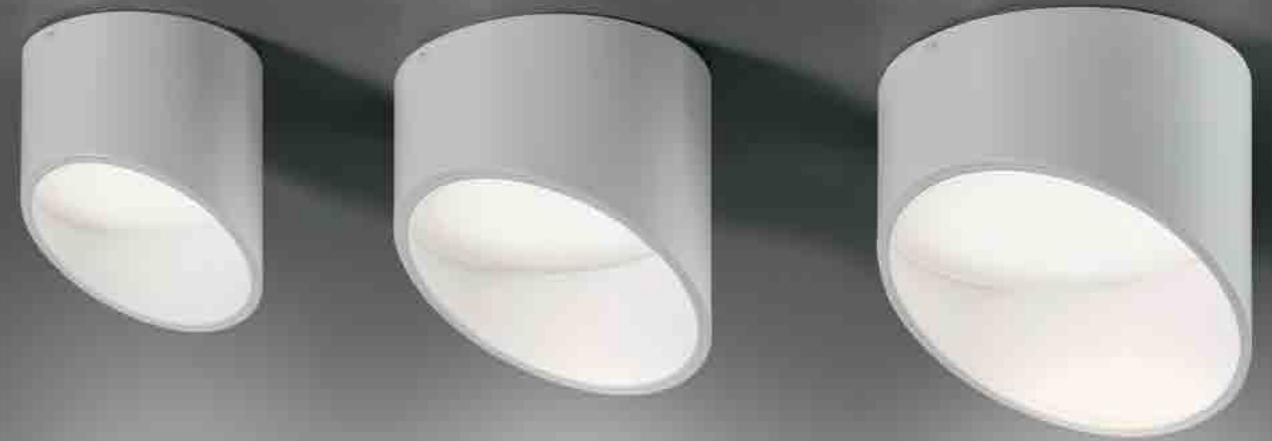

PARETE - SOFFITTO
WALL - CEILING