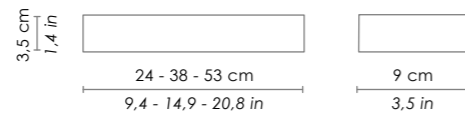

## TERRA FLOOR LAMP

Dettaglio dimmer touch  
dimmer touch detail

LED - 3000K - CRI>80 - 220-240V CE IP20

	DIMENSIONS	CODE	POWER LED	LUMEN LAMP
terra floor lamp	Ø 18 - h 160,7 cm / Ø 7,1 - h 63,3 in	<b>LD0079B3</b>	35 W	2400 lm

# STRIPE

PARETE  
WALL

LED - 3000K - CRI>80 - 100-240V CE IP20

	DIMENSIONS	CODE	POWER LED	TOTAL ABSORPTION	LUMEN LAMP
parete wall	24 x 3,5 x 9 cm / 9,4 x 1,4 x 3,5 in	<b>LD0070B3</b>	6 W	6,7 W	496 lm
	38 x 3,5 x 9 cm / 14,9 x 1,4 x 3,5 in	<b>LD0071B3</b>	12 W	13 W	992 lm
	53 x 3,5 x 9 cm / 20,8 x 1,4 x 3,5 in	<b>LD0072B3</b>	18 W	20 W	1488 lm