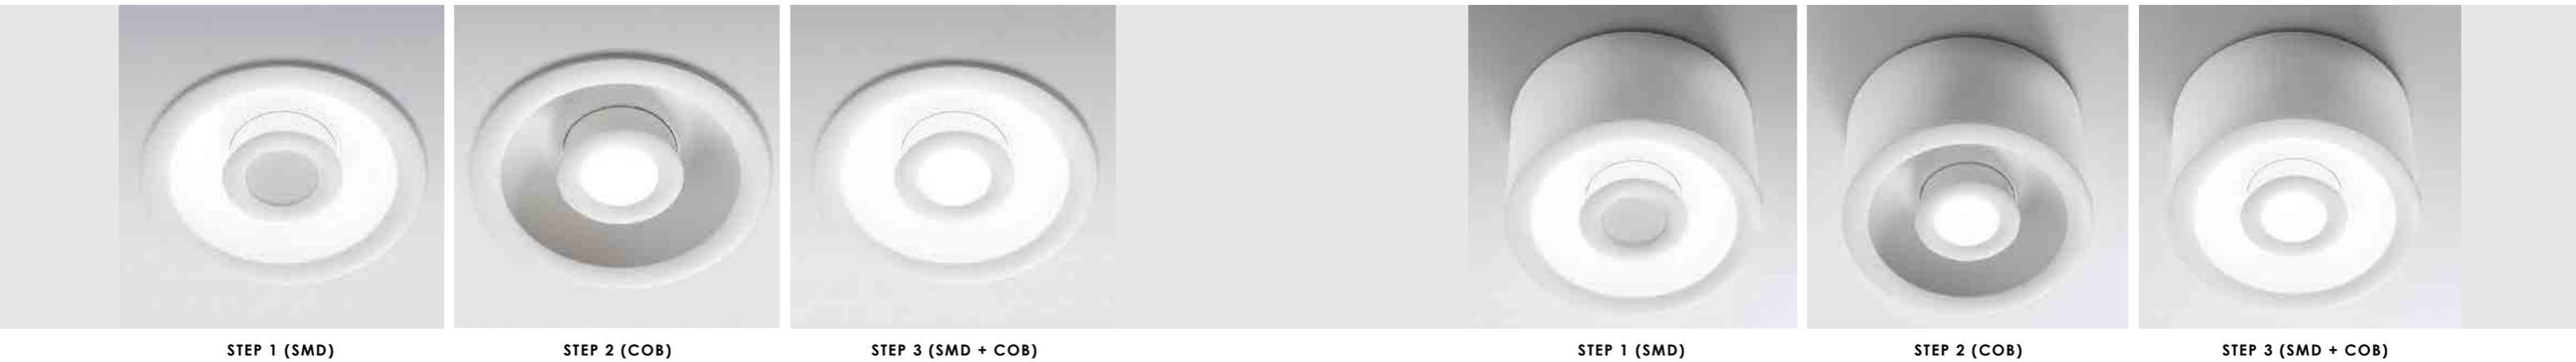

## PARETE WALL

Lampada a parete, con corpo in alluminio verniciato bianco opaco o grigio scuro, diffusore in policarbonato bianco satinato e fonte luminosa a LED. La collezione Bianca ha un elevato grado di protezione che la rende adatta all'utilizzo interno ed esterno.

# ECLIPSE TONDA

INCASSO - SOFFITTO  
RECESSED - CEILING

Collezione di lampade a incasso e soffitto in due forme, con corpo in pressofusione di alluminio verniciato bianco opaco e diffusore in policarbonato satinato. Eclipse è la combinazione perfetta di due sorgenti di luce, con un unico e innovativo driver a 3 vie facilmente controllabile tramite interruttore oppure nella normale versione ON-OFF. Il funzionamento della lampada nella prima versione è SMD per illuminazione indiretta, COB per illuminazione diretta e SMD+COB per illuminazione totale. Nella seconda versione SMD+COB illuminazione totale in un'unica soluzione. Eclipse si distingue per l'aspetto elegante, il design lineare, una funzione intelligente e innovativa.

*A collection of recessed and ceiling lamps in two shapes, with a matt white painted die-cast aluminium fixture and a satin finish polycarbonate diffuser. Eclipse is the ideal combination of two light sources, with a unique and innovative 3-way driver, easily controlled with a switch, or available in a standard ON-OFF version. The first version is operated with an SMD switch for indirect lighting, with a COB for direct lighting, and an SMD+COB for total lighting. The second version, instead, offers a single solution with SMD+COB for total lighting. Eclipse makes a statement with its elegant appearance, smooth design, and smart and innovative control function.*

# ECLIPSE TONDA

INCASSO - SOFFITTO  
RECESSED - CEILING

SOFFITTO  
CEILING

La lampada è controllata da un unico interruttore, con ogni ciclo di accensione ravvicinato cambia tipologia di illuminazione.

STEP 1 (SMD) - STEP 2 (COB) - STEP 3 (SMD + COB)