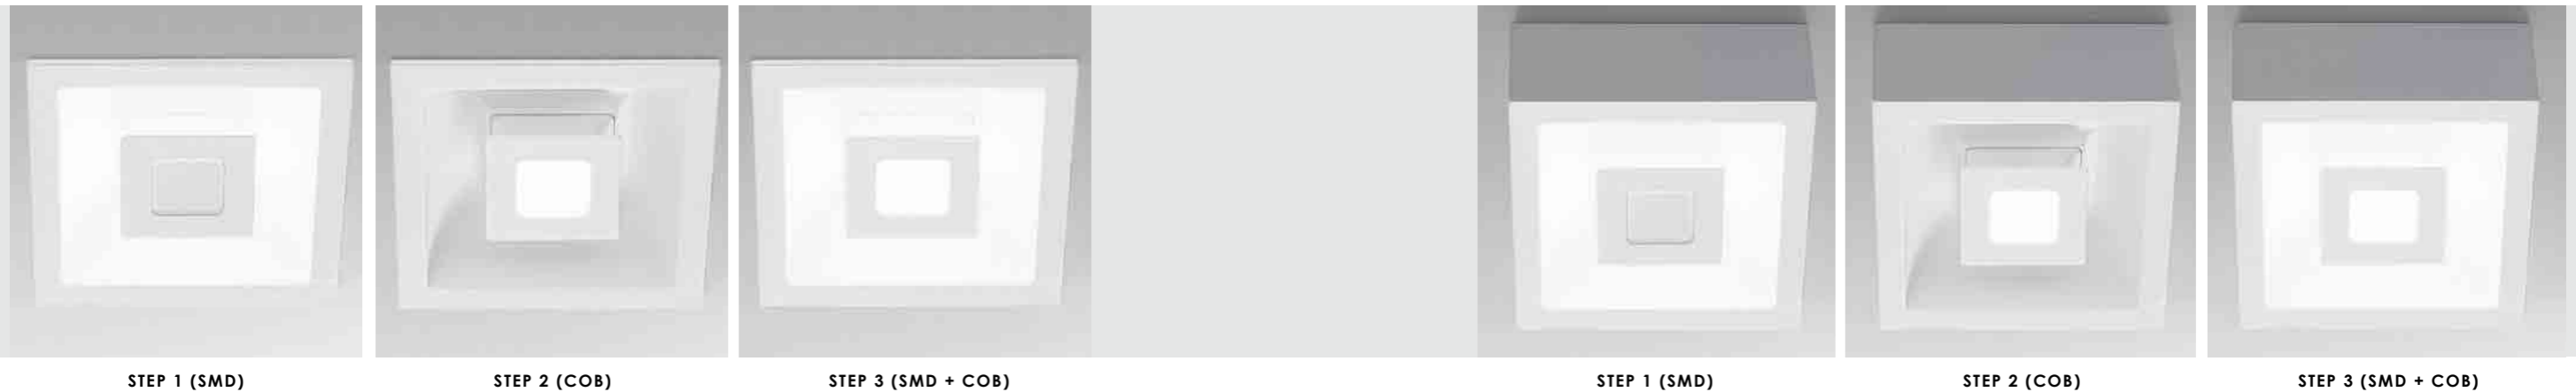

ECLIPSE QUADRA

INCASSO - SOFFITTO
RECESSED - CEILING

SOFFITTO
CEILING

La lampada è controllata da un unico interruttore, con ogni ciclo di accensione ravvicinato cambia tipologia di illuminazione.

STEP 1 (SMD) - STEP 2 (COB) - STEP 3 (SMD + COB)

Lasciando la lampada spenta per un tempo prolungato alla sua riaccensione parte sempre dallo STEP 1

The lamp is controlled by a single switch, the type of illumination changes with each ignition cycle.

STEP 1 (SMD) - STEP 2 (COB) - STEP 3 (SMD + COB)

Leaving the lamp off, for a longer period, to its restart always starts from STEP 1.

LED - 3000K - CRI>80 - 200-240V €€ IP20

	DIMENSIONS	CODE	POWER LED	TOTAL ABSORPTION	LUMEN LAMP	HOLE FOR FITTING
incasso recessed	12 x 12 - h 3,5 cm / 4,7 x 4,7 - h 1,4 in	LD0013B3	6,8 + 6,8 W	7 + 7 W	142 + 557 lm	10,5 x 10,5 cm / 4,1 x 4,1 in
	17,8 x 17,8 - h 3,5 cm / 7 x 7 - h 1,4 in	LD0015B3	13,6 + 13,6 W	14 + 14 W	434 + 1015 lm	16 x 16 cm / 6,3 x 6,3 in

Alimentatore compreso / power adaptor included

LED versione on - off / on - off version - 3000K - CRI>80 - 100-240V €€ IP20

	DIMENSIONS	CODE	POWER LED	TOTAL ABSORPTION	LUMEN LAMP	HOLE FOR FITTING
incasso recessed	12 x 12 - h 3,5 cm / 4,7 x 4,7 - h 1,4 in	LD0018B3	13,6 W	14 W	697 lm	10,5 x 10,5 cm / 4,1 x 4,1 in
	17,8 x 17,8 - h 3,5 cm / 7 x 7 - h 1,4 in	LD0019B3	27,2 W	28 W	1446 lm	16 x 16 cm / 6,3 x 6,3 in

Nuovi prodotti con unica accensione / new products with single ignition

La lampada è controllata da un unico interruttore, con ogni ciclo di accensione ravvicinato cambia tipologia di illuminazione.

STEP 1 (SMD) - STEP 2 (COB) - STEP 3 (SMD + COB)

Lasciando la lampada spenta per un tempo prolungato alla sua riaccensione parte sempre dallo STEP 1

The lamp is controlled by a single switch, the type of illumination changes with each ignition cycle.

STEP 1 (SMD) - STEP 2 (COB) - STEP 3 (SMD + COB)

Leaving the lamp off, for a longer period, to its restart always starts from STEP 1.

LED - 3000K - CRI>80 - 200-240V €€ IP20

	DIMENSIONS	CODE	POWER LED	TOTAL ABSORPTION	LUMEN LAMP
soffitto ceiling	12 x 12 - h 3,5 cm / 4,7 x 4,7 - h 1,4 in	LD0004B3	6,8 + 6,8 W	7 + 7 W	142 + 557 lm
	17,8 x 17,8 - h 3,5 cm / 7 x 7 - h 1,4 in	LD0006B3	13,6 + 13,6 W	14 + 14 W	434 + 1015 lm

LED versione on - off / on - off version - 3000K - CRI>80 - 100-240V €€ IP20

	DIMENSIONS	CODE	POWER LED	TOTAL ABSORPTION	LUMEN LAMP
soffitto ceiling	12 x 12 - h 3,5 cm / 4,7 x 4,7 - h 1,4 in	LD0007B3	13,6 W	14 W	697 lm
	17,8 x 17,8 - h 3,5 cm / 7 x 7 - h 1,4 in	LD0008B3	27,2 W	28 W	1446 lm

Nuovi prodotti con unica accensione / new products with single ignition