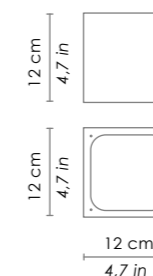

FINITURA PARTI METALLICHE / METAL PART FINISHES

SOLE  
(IP54)

PARETE  
WALL

LED - 3000K - CRI>80 - 220-240V CE IP54

	DIMENSIONS	CODE	METAL PART FINISHES		POWER LED	TOTAL ABSORPTION	LUMEN LAMP	BEAM ANGLE
parete wall	12 x 12 x 12 cm / 4,7 x 4,7 x 4,7 in	<b>LD0127</b>	<b>BIANCO WHITE</b>	<b>GRIGIO SCURO DARK GREY</b>	2 x 9,5 W	2 x 10 W	2 x 717 lm	75°