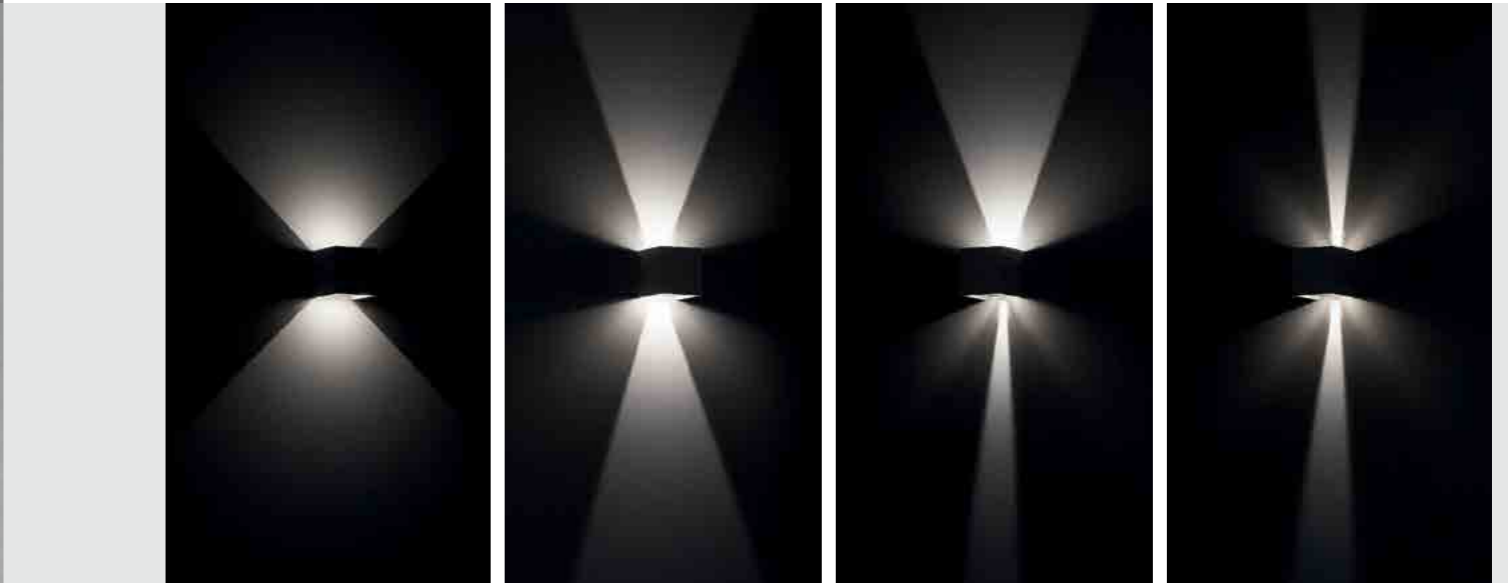

LED - 3000K - CRI>80 - 100-240V €€ IP54

	DIMENSIONS	CODE	METAL PART FINISHES		POWER LED	TOTAL ABSORPTION	LUMEN LAMP
			BIANCO WHITE	GRIGIO SCURO DARK GREY			
parete wall	10 x 10 x 10 cm / 3,9 x 3,9 x 3,9 in	LD0052	B3	G3	6 W	6,3 W	382 lm

FINITURA PARTI METALLICHE / METAL PART FINISHES

Bianco / white

Grigio scuro / dark grey