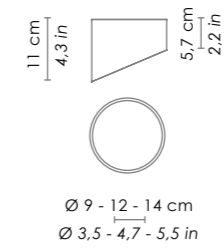

PARETE - SOFFITTO
WALL - CEILING