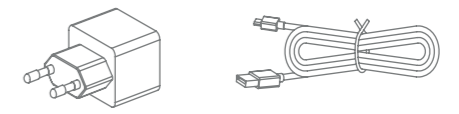

CARICA BATTERIA CON ENTRATA MICRO USB - INCLUSO/
POWER CHARGER WITH MICRO USB PLUG - INCLUDED

LED - 3000K - CRI>80 - 220-240V CE IP54

	DIMENSIONS	CODE	METAL PART FINISHES		TOTAL ABSORPTION	LUMEN LAMP
tavolo table lamp	Ø 11 - h 38 cm / Ø 4,3 - h 15 in	LD0280	BIANCO WHITE	CORTEN	2,2 W	154 lm
			B3	R3		

FINITURA PARTI METALLICHE / METAL PART FINISHES