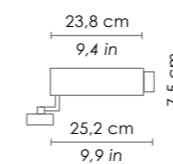

LED 220-240V - 3000K - CRI>80 - CE IP20

	DIMENSIONS	CODE	METAL PART FINISHES		POWER LED	TOTAL ABSORPTION	LUMEN LAMP	BEAM ANGLE
			BIANCO WHITE	GRIGIO SCURO DARK GREY				
parete - soffitto wall - ceiling	Ø 7,5 ; h 23,8 - 25,2 cm / Ø 2,2 ; h 9,4 - 9,9 in	LD0196	B3	G3	21 W	23,5 W	2000 lm	20° - 50°
	Ø 9,8 ; h 24,8 - 26,2 cm / Ø 3,8 ; h 9,7 - 10,3 in	LD0197	B3	G3	32 W	35 W	3000 lm	20° - 60°
binario / track	Ø 7,5 ; h 23,8 - 25,2 cm / Ø 2,2 ; h 9,4 - 9,9 in	LD0198	B3	G3	21 W	23,5 W	2000 lm	20° - 50°
	Ø 9,8 ; h 24,8 - 26,2 cm / Ø 3,8 ; h 9,7 - 10,3 in	LD0199	B3	G3	32 W	35 W	3000 lm	20° - 60°