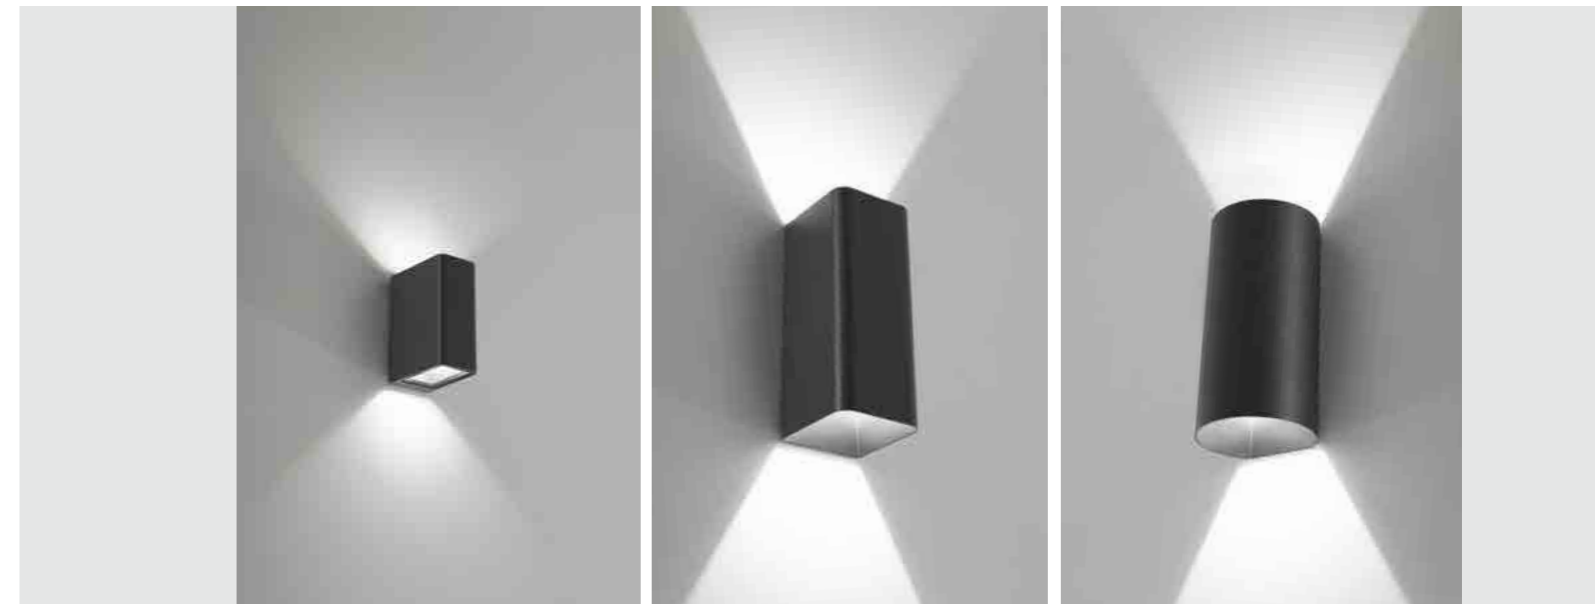

PARETE WALL

LED - 3000K - CRI>80 - 220-240V CE IP54

	DIMENSIONS	CODE	METAL PART FINISHES		POWER LED	TOTAL ABSORPTION	LUMEN LAMP
			BIANCO WHITE	GRIGIO SCURO DARK GREY			
parete wall	5,2 x 8,6 x h 11,7 cm / 2 x 3,4 x h 4,6 in	LD0160	B3	G3	2 x 6 W	2 x 6,9 W	2 x 495 lm
	9,4 x 10,6 x h 24 cm / 3,7 x 4,1 x h 9,4 in	LD0161	B3	G3	2 x 6 W	2 x 6,9 W	2 x 408 lm
	12 x 10,8 x h 24 cm / 4,7 x 4,2 x h 9,4 in	LD0162	B3	G3	2 x 6 W	2 x 6,9 W	2 x 408 lm

FINITURA PARTI METALLICHE / METAL PART FINISHES