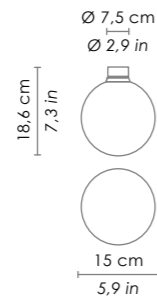

LED 220-240V - 3000K - CRI>80 C E IP20

	DIMENSIONS	CODE	TOTAL ABSORPTION	LUMEN LED BOARD
incasso recessed	Ø 15 cm / Ø 5,9 in	LD9916C3...	8 W	700 lm

LED 220-240V - 3000K - CRI>80 C E IP20

	DIMENSIONS	CODE	TOTAL ABSORPTION	LUMEN LED BOARD
parete - soffitto wall - ceiling	Ø 15 cm / Ø 5,9 in	LD9917C3	4 W	320 lm

HALO 220-240V C E IP20

	DIMENSIONS	CODE	LAMP CONNECTION	WATT MAX
Elemento componibile - gruppo luce	Ø 15 - h 130 cm / Ø 5,9 - 51,2 in	LL9916	G9	1 x 33 HS
modular element -	Ø 15 - h 300 cm / Ø 5,9 - 118,1 in	LL9917	G9	1 x 33 HS
lamp component kit	Ø 15 - h 500 cm / Ø 5,9 - 196,8 in	LL9918	G9	1 x 33 HS

...IP44 su richiesta / on request