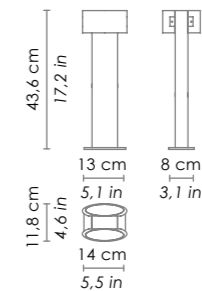

FINITURA PARTI METALLICHE / METAL PART FINISHES

Bianco / white

Grigio scuro / dark grey

LED - 3000K - CRI>80 - 220-240V CE IP54

	DIMENSIONS	CODE	POWER LED	TOTAL ABSORPTION	LUMEN LAMP
terra floor lamp	14 x 9 - h 43,6 cm / 5,5 x 3,5 - h 17,2 in	<b>LD0035G3</b>	2 x 3,4 W	2 x 4 W	2 x 302 lm
	14,2 x 10 - h 44,3 cm / 5,6 x 3,9 - h 17,4	<b>LD0036G3</b>	2 x 3,4 W	2 x 4 W	1 x 302 lm
	14 x 11,8 - h 43,6 cm / 5,5 x 4,6 - h 17,2 in	<b>LD0037G3</b>	4 x 3,4 W	4 x 4 W	4 x 302 lm
	14,2 x 12,2 - h 44,3 cm / 5,6 x 4,8 - h 17,4	<b>LD0038G3</b>	4 x 3,4 W	4 x 4 W	2 x 302 lm