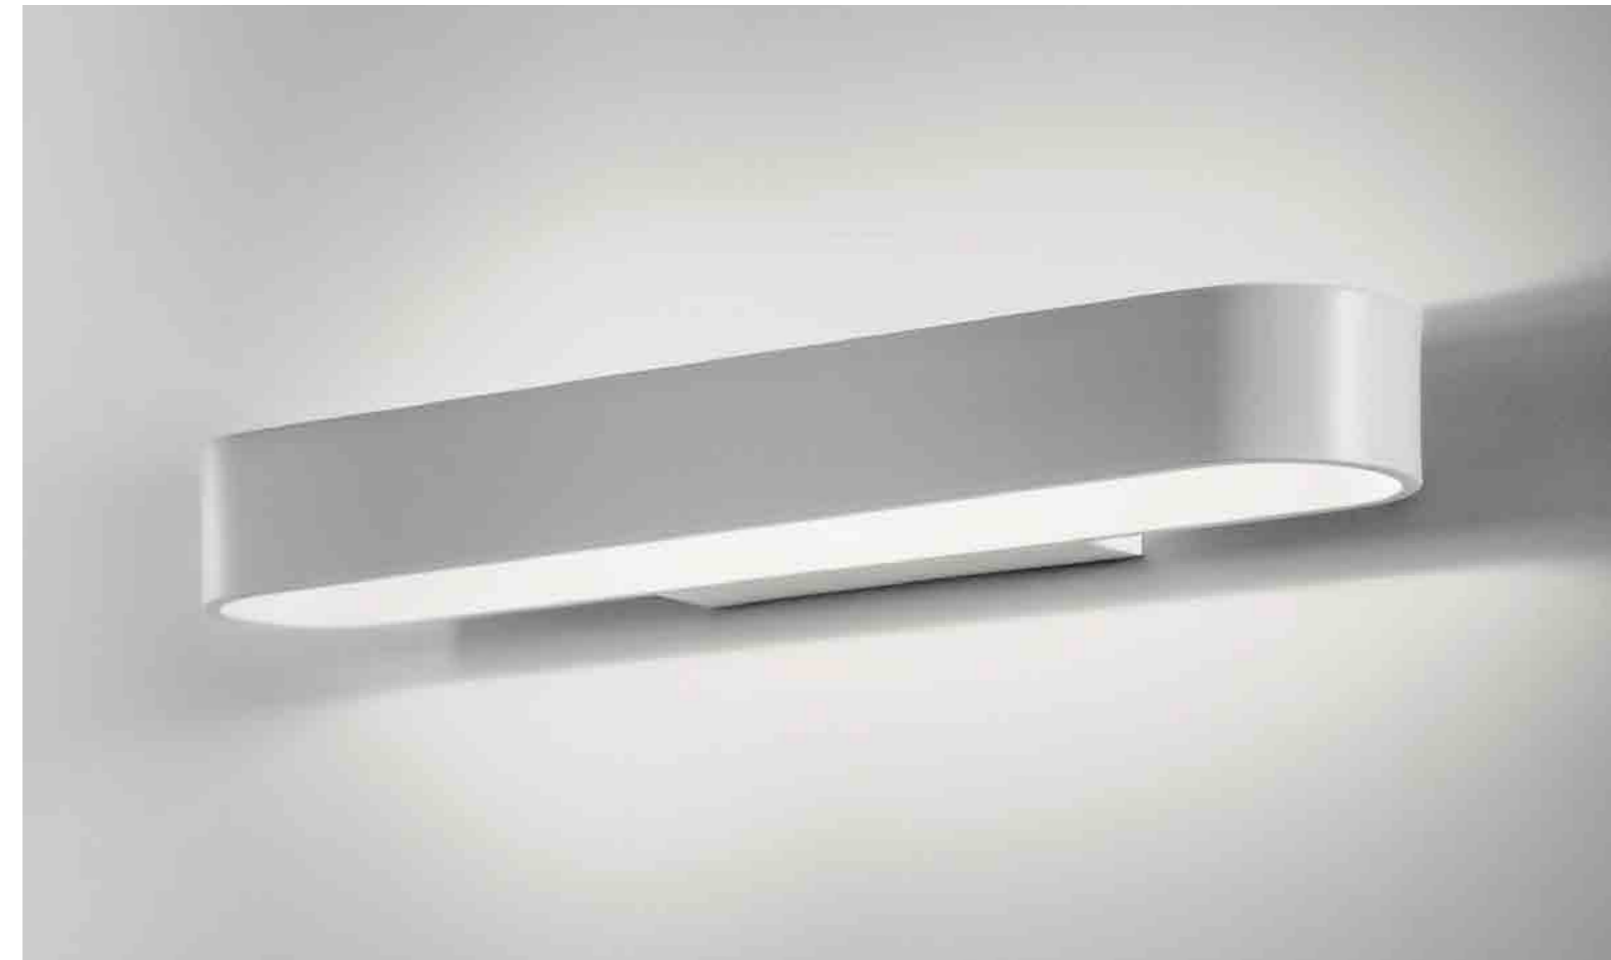

Collezione di lampade a parete con corpo in pressofusione di alluminio verniciato bianco opaco, diffusore in policarbonato satinato e fonte luminosa a LED.

A collection of wall lamps with a matt white painted die-cast aluminium fixture, a satin finish polycarbonate diffuser and a LED light source.