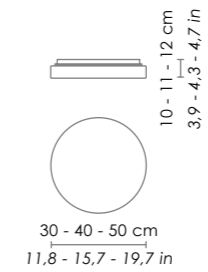

Attacco a baionetta / bayonett attack

E27 220-240V € IP44

DIMENSIONS	CODE	POLYCARBONATE BASE COLOURS						LAMP CONNECTION	WATT MAX	
		TRASPARENTE CLEAR	ROSSO RED	ARANCIO ORANGE	BLU BLUE	VERDE GREEN	GIALLO YELLOW			
parete - soffitto / wall - ceiling	Ø 30 cm / Ø 11,8 in	LL8701	NE	RO	AR	BL	VE	GI	E27	1 x 42 HS
	Ø 40 cm / Ø 15,7 in	LL8731	NE	RO	AR	BL	VE	GI	E27	2 x 42 HS
	Ø 50 cm / Ø 19,7 in	LL8761	NE	RO	AR	BL	VE	GI	E27	3 x 42 HS

LED - 3000K - CRI>80 - 220-240V € IP44

DIMENSIONS	CODE	POLYCARBONATE BASE COLOURS						TOTAL ABSORPTION	LUMEN LED BOARD	
		TRASPARENTE CLEAR	ROSSO RED	ARANCIO ORANGE	BLU BLUE	VERDE GREEN	GIALLO YELLOW			
parete - soffitto / wall - ceiling	Ø 30 cm / Ø 11,8 in	LD8701	N3	RO3	AR3	BL3	VE3	GI3	16 W	1502 lm
	Ø 40 cm / Ø 15,7 in	LD8731	N3	RO3	AR3	BL3	VE3	GI3	25 W	2117 lm
	Ø 50 cm / Ø 19,7 in	LD8761	N3	RO3	AR3	BL3	VE3	GI3	41 W	3791 lm

LED dimmerabile / dimmable - 3000K - CRI>80 - 220-240V € IP44

DIMENSIONS	CODE	POLYCARBONATE BASE COLOURS						TOTAL ABSORPTION	LUMEN LED BOARD	DIMMER	
		TRASPARENTE CLEAR	ROSSO RED	ARANCIO ORANGE	BLU BLUE	VERDE GREEN	GIALLO YELLOW				
parete - soffitto / wall - ceiling	Ø 30 cm / Ø 11,8 in	LD8703	N3	RO3	AR3	BL3	VE3	GI3	0 - 16 W	0-1502 lm	1/10V*
	Ø 40 cm / Ø 15,7 in	LD8733	N3	RO3	AR3	BL3	VE3	GI3	0 - 25 W	0-2117 lm	1/10V*
	Ø 50 cm / Ø 19,7 in	LD8763	N3	RO3	AR3	BL3	VE3	GI3	0 - 41 W	0-3791 lm	1/10V*

* Regolabile mediante potenziometro / Adjustable using a potentiometer

LED emergenza / emergency 1h.S.A. - 3000K - CRI>80 - 220-240V € IP44

DIMENSIONS	CODE	POLYCARBONATE BASE COLOURS						TOTAL ABSORPTION	LUMEN LED BOARD	
		TRASPARENTE CLEAR	ROSSO RED	ARANCIO ORANGE	BLU BLUE	VERDE GREEN	GIALLO YELLOW			
parete - soffitto / wall - ceiling	Ø 40 cm / Ø 15,7 in	LD8742	N3	RO3	AR3	BL3	VE3	GI3	6 - 25 W	470 - 2117 lm
	Ø 50 cm / Ø 19,7 in	LD8772	N3	RO3	AR3	BL3	VE3	GI3	12 - 41 W	760 - 3791 lm

LED 2700K - 4000K su richiesta / on request

Emergenza Versione con dispositivo di emergenza per l'alimentazione in luce permanente di una lampada. Autonomia 1h
Emergency Version with emergency device for powering one permanent lamp. Autonomy 1 hour.