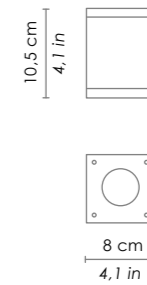

SOLE

(IP 54)

Collezione di lampade a soffitto con corpo in pressofusione di alluminio verniciato bianco opaco o grigio scuro, diffusore in policarbonato trasparente e fonte luminosa a LED. L'elevato grado di protezione IP54 di questi modelli li rende adatti all'utilizzo interno ed esterno.

A collection of ceiling lamps with a matt white or dark grey painted die-cast aluminium fixture, a clear polycarbonate diffuser and a LED light source. This models have a high IP54 rating, ideal for indoor and outdoor use.

SOFFITTO
CEILING