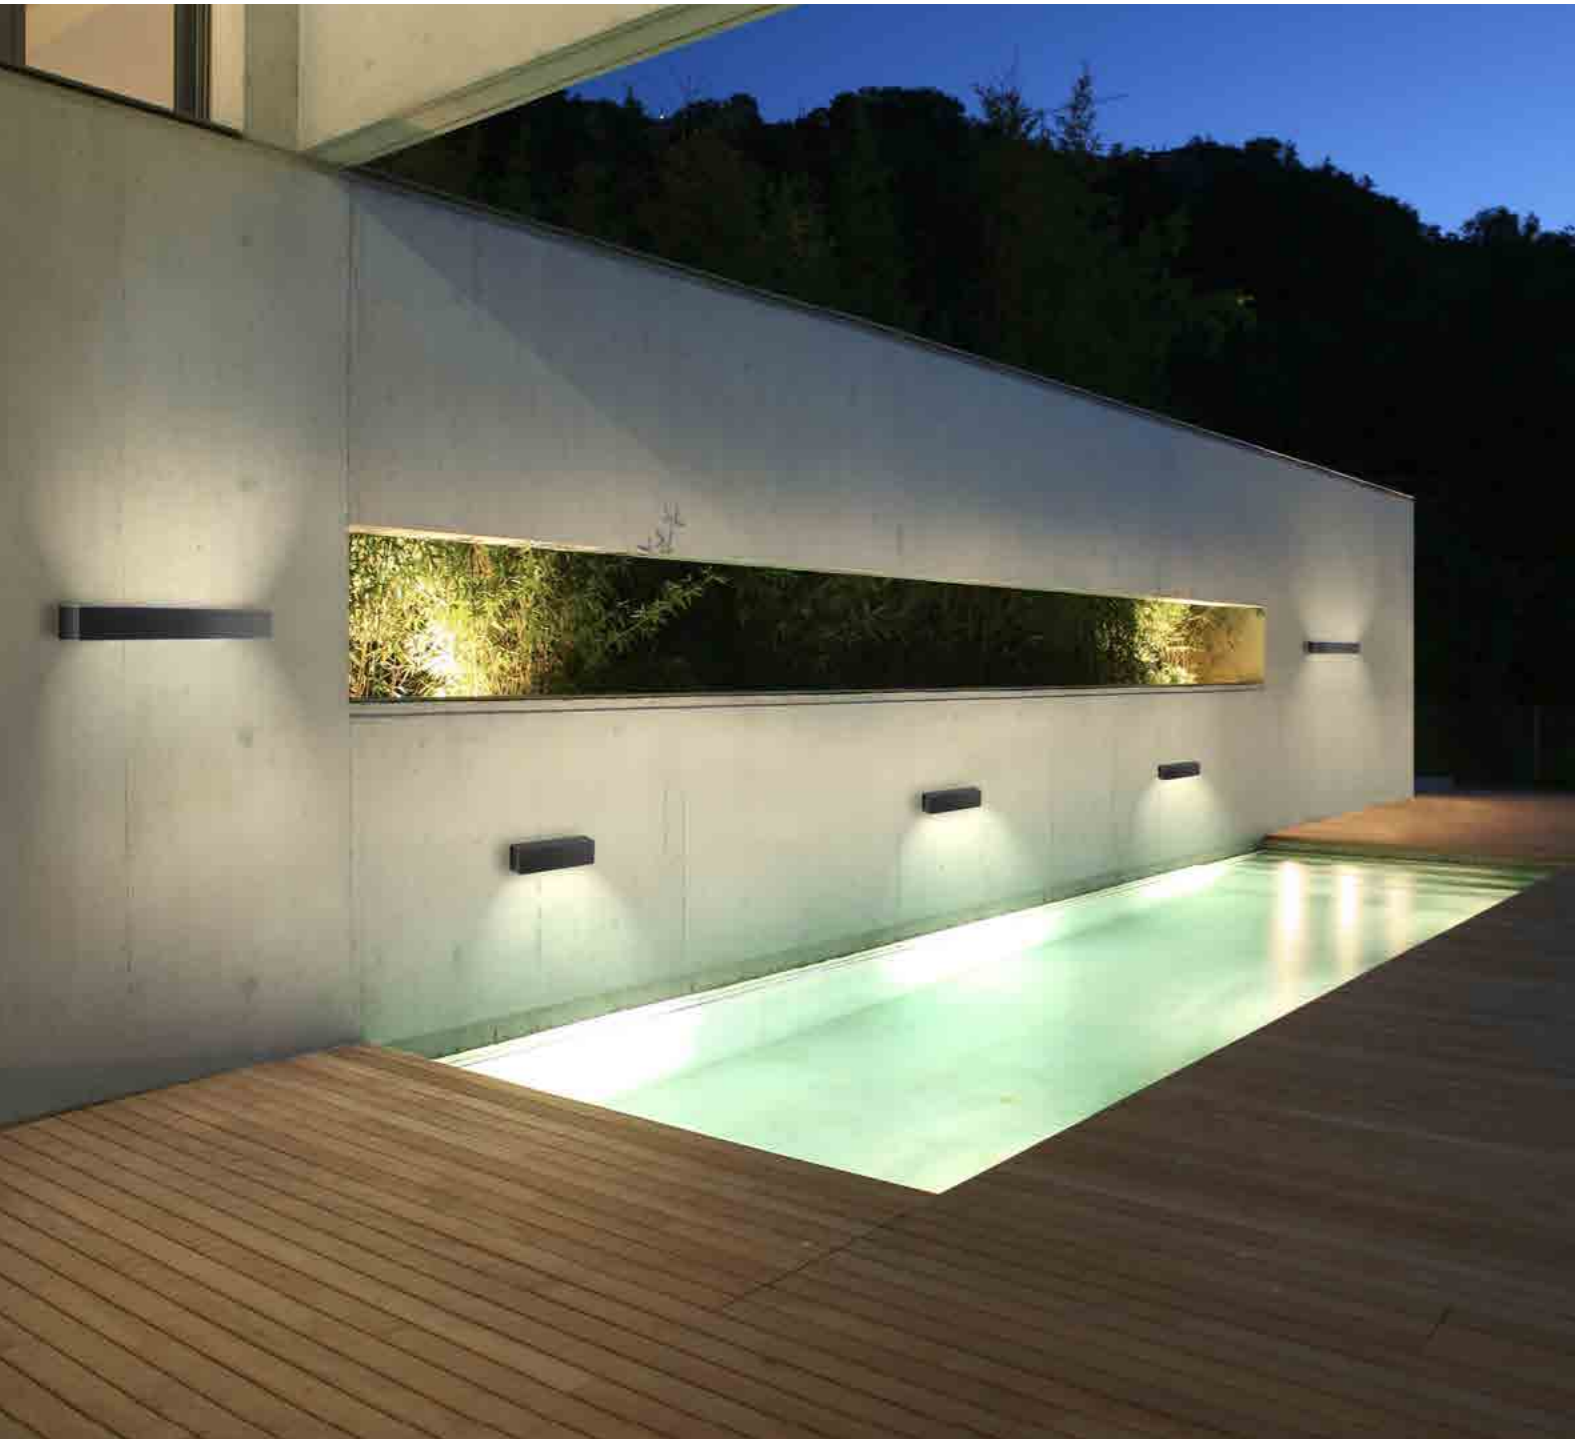

SLAT

PARETE
WALL

Collezione di lampade a soffitto e parete, con corpo in alluminio verniciato bianco opaco, grigio scuro o corten, diffusore in policarbonato satinato e fonte luminosa a LED. La collezione Slat ha un elevato grado di protezione che la rende adatta all'utilizzo interno ed esterno.

A collection of wall and ceiling lamps with a matt white, dark grey or corten painted aluminium fixture, a satin finish polycarbonate diffuser and a LED light source. The Home collection has a high IP rating, making it ideal for indoor and outdoor use.

MONO EMISSIONE / SINGLE EMISSION