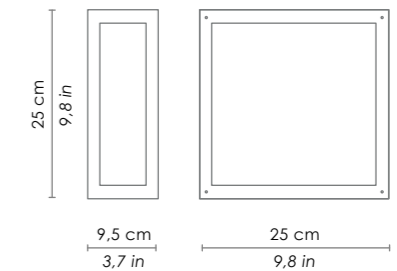

HOME

PARETE - SOFFITTO - TERRA
WALL - CEILING - FLOOR LAMP

Collezione di lampade a parete, soffitto e da terra con corpo in alluminio verniciato bianco opaco, grigio scuro o corten, diffusore in vetro pressato bianco e fonte luminosa a LED. La collezione Home ha un elevato grado di protezione che la rende adatta all'utilizzo interno ed esterno.

A collection of wall, ceiling and floor lamps with a matt white, dark grey or corten painted aluminium fixture, a white moulded glass diffuser and a LED light source. The Home collection has a high IP rating, making it ideal for indoor and outdoor use.

PARETE - SOFFITTO
WALL - CEILING

E27 220-240V €€ IP54

	DIMENSIONS	CODE	METAL PART FINISHES			LAMP CONNECTION	WATT MAX
			BIANCO WHITE	GRIGIO SCURO DARK GREY	CORTEN		
parete wall	12,2 x 25 x h 9,5 cm / 4,8 x 9,8 x h 3,7 in	LL0250	B3	G3	R3	E27	42 WHS
	25 x 25 x h 9,5 cm / 9,8 x 9,8 x h 3,7 in	LL0251	B3	G3	R3	2 x E27	2 x 42 WHS

LED - 3000K - CRI>80 - 220-240V €€ IP54

	DIMENSIONS	CODE	METAL PART FINISHES			POWER LED	TOTAL ABSORPTION	LUMEN LAMP
			BIANCO WHITE	GRIGIO SCURO DARK GREY	CORTEN			
parete wall	12,2 x 25 x h 9,5 cm / 4,8 x 9,8 x h 3,7 in	LD0250	B3	G3	R3	8,7 W	10 W	1310 lm
	25 x 25 x h 9,5 cm / 9,8 x 9,8 x h 3,7 in	LD0251	B3	G3	R3	2 x 8,7 W	2 x 10 W	2 x 1310 lm

LED 2700K - 4000K su richiesta / on request

FINITURA PARTI METALLICHE / METAL PART FINISHES

Bianco / white

Grigio scuro / dark grey

Corten