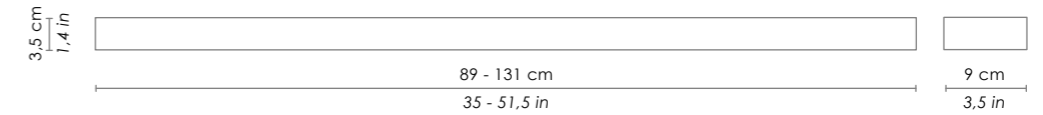

# STRIPE

PARETE  
WALL

LED - 3000K - CRI>80 - 100-240V CE IP20

	DIMENSIONS	CODE	POWER LED	TOTAL ABSORPTION	LUMEN LAMP
parete wall	24 x 3,5 x 9 cm / 9,4 x 1,4 x 3,5 in	<b>LD0070B3</b>	6 W	6,7 W	496 lm
	38 x 3,5 x 9 cm / 14,9 x 1,4 x 3,5 in	<b>LD0071B3</b>	12 W	13 W	992 lm
	53 x 3,5 x 9 cm / 20,8 x 1,4 x 3,5 in	<b>LD0072B3</b>	18 W	20 W	1488 lm

# STRIPE MAGNETO

PARETE - SOFFITTO  
WALL - CEILING

LED versione magneto / magnetic version - 3000K - CRI>80 - 220-240V CE IP20

	DIMENSIONS	CODE	POWER LED	TOTAL ABSORPTION	LUMEN LAMP
parete - soffitto wall - ceiling	89 x 3,5 x 9 cm / 35 x 1,4 x 3,5 in	<b>LD0076B3</b>	27 W	28,2 W	2114 lm
	131 x 3,5 x 9 cm / 51,5 x 1,4 x 3,5 in	<b>LD0077B3</b>	35 W	37 W	2780 lm