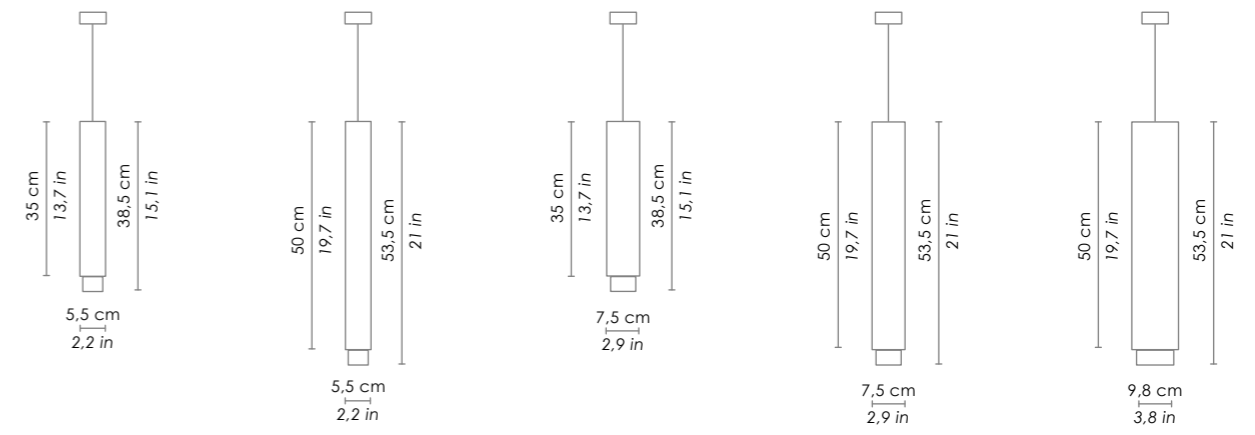

## TERRA FLOOR LAMP

Dettaglio dimmer touch  
dimmer touch detail

LED - 3000K - CRI>80 - 220-240V CE IP20

	DIMENSIONS	CODE	POWER LED	LUMEN LAMP
terra floor lamp	Ø 18 - h 160,7 cm / Ø 7,1 - h 63,3 in	<b>LD0079B3</b>	35 W	2400 lm

# STRIPE

PARETE  
WALL

LED - 3000K - CRI>80 - 100-240V CE IP20

	DIMENSIONS	CODE	POWER LED	TOTAL ABSORPTION	LUMEN LAMP
parete wall	24 x 3,5 x 9 cm / 9,4 x 1,4 x 3,5 in	<b>LD0070B3</b>	6 W	6,7 W	496 lm
	38 x 3,5 x 9 cm / 14,9 x 1,4 x 3,5 in	<b>LD0071B3</b>	12 W	13 W	992 lm
	53 x 3,5 x 9 cm / 20,8 x 1,4 x 3,5 in	<b>LD0072B3</b>	18 W	20 W	1488 lm

# STRIPE MAGNETO

PARETE - SOFFITTO  
WALL - CEILING

LED versione magneto / magnetic version - 3000K - CRI>80 - 220-240V CE IP20

	DIMENSIONS	CODE	POWER LED	TOTAL ABSORPTION	LUMEN LAMP
parete - soffitto wall - ceiling	89 x 3,5 x 9 cm / 35 x 1,4 x 3,5 in	<b>LD0076B3</b>	27 W	28,2 W	2114 lm
	131 x 3,5 x 9 cm / 51,5 x 1,4 x 3,5 in	<b>LD0077B3</b>	35 W	37 W	2780 lm

CALEIDO

SOSPENSIONE  
HANGING

Dettaglio terminale telescopico  
detail of optical system

LED 220-240V - 3000K - CRI>80 - CE IP20

	DIMENSIONS	CODE	METAL PART FINISHES		POWER LED	TOTAL ABSORPTION	LUMEN LAMP	BEAM ANGLE
			BIANCO WHITE	GRIGIO SCURO DARK GREY				
sosopensione hanging	Ø 5,5 ; h 35 - 38,5 cm / Ø 2,2 ; h 13,7 - 15,1 in	LD0190	B3	G3	10 W	12 W	1000 lm	20° - 50°
	Ø 5,5 ; h 50 - 53,5 cm / Ø 2,2 ; h 19,7 - 21 in	LD0191	B3	G3	10 W	12 W	1000 lm	20° - 50°
	Ø 7,5 ; h 35 - 38,5 cm / Ø 2,9 ; h 13,7 - 15,1 in	LD0192	B3	G3	21 W	23,5 W	2000 lm	20° - 50°
	Ø 7,5 ; h 50 - 53,5 cm / Ø 2,9 ; h 19,7 - 21 in	LD0193	B3	G3	21 W	23,5 W	2000 lm	20° - 50°
	Ø 9,8 ; h 50 - 53,5 cm / Ø 3,8 ; h 19,7 - 21 in	LD0194	B3	G3	32 W	35 W	3000 lm	20° - 60°