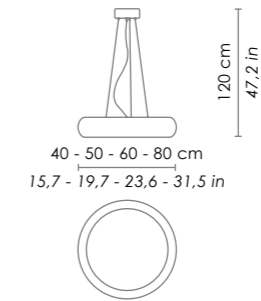

SOSPENSIONE
HANGING