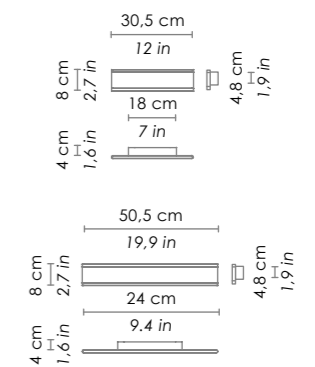

BI EMISSIONE / DOUBLE EMISSION

LED - 3000K - CRI>80 - 100-240V CE IP20

	DIMENSIONS	CODE	POWER LED	TOTAL ABSORPTION	LUMEN LAMP
parete - mono emissione wall - single emission	30,5 x 7 x 4 cm / 12 x 2,7 x 1,6 in	LD0104B3	8 W	8,6 W	572 lm
	50,5 x 7 x 4 cm / 19,9 x 2,7 x 1,6 in	LD0106B3	12 W	13,2 W	911 lm
parete - bi emissione wall - double emission	30,5 x 8 x 4 cm / 12 x 3,1 x 1,6 in	LD0105B3	2 x 8 W	2 x 8,6 W	2 x 572 lm
	50,5 x 8 x 4 cm / 19,9 x 3,1 x 1,6 in	LD0107B3	2 x 12 W	2 x 13,2 W	2 x 911 lm