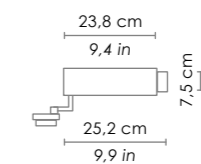

LED 220-240V - 3000K - CRI>80 - CE IP20

	DIMENSIONS	CODE	METAL PART FINISHES		POWER LED	TOTAL ABSORPTION	LUMEN LAMP	BEAM ANGLE
			BIANCO WHITE	GRIGIO SCURO DARK GREY				
parete - soffitto wall - ceiling	Ø 7,5 ; h 23,8 - 25,2 cm / Ø 2,2 ; h 9,4 - 9,9 in	LD0196	B3	G3	21 W	23,5 W	2000 lm	20° - 50°
	Ø 9,8 ; h 24,8 - 26,2 cm / Ø 3,8 ; h 9,7 - 10,3 in	LD0197	B3	G3	32 W	35 W	3000 lm	20° - 60°
binario / track	Ø 7,5 ; h 23,8 - 25,2 cm / Ø 2,2 ; h 9,4 - 9,9 in	LD0198	B3	G3	21 W	23,5 W	2000 lm	20° - 50°
	Ø 9,8 ; h 24,8 - 26,2 cm / Ø 3,8 ; h 9,7 - 10,3 in	LD0199	B3	G3	32 W	35 W	3000 lm	20° - 60°