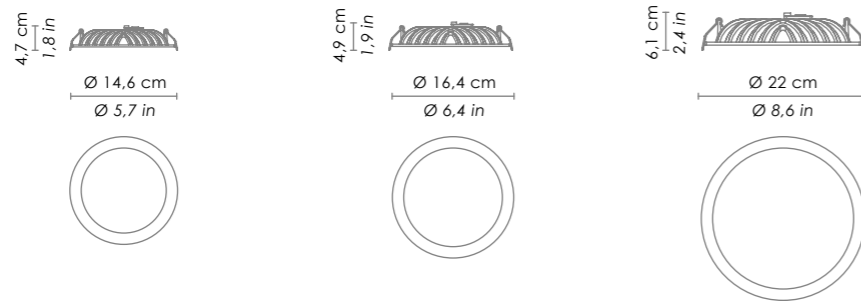

LED dimmerabile / dimmable - 3000K - CRI>80 - 220-240V CE IP20

	DIMENSIONS	CODE	TOTAL ABSORPTION	LUMEN LAMP
incasso recessed	Ø 14,6 - h 4,7 cm / Ø 5,7 - h 1,8 in	LD0146B3	0 - 12,8 W	0 - 595 lm
	Ø 16,4 - h 4,9 cm / Ø 6,4 - h 1,9 in	LD0147B3	0 - 19,7 W	0 - 990 lm
	Ø 22 - h 6,1 cm / Ø 8,6 - h 2,4 in	LD0148B3	0 - 24,5 W	0 - 1270 lm

DIMMER COMPATIBILI / COMPATIBLE DIMMERS

Vimar 14135
Vimar 14136
Finder 15.81
Tecnèl TE44895B
Tecnèl TE7636
Tecnèl TE7632

LED dimmerabile / dimmable - 3000K - CRI>80 - 220-240V CE IP20

	DIMENSIONS	CODE	TOTAL ABSORPTION	LUMEN LAMP
parete - soffitto wall - ceiling	Ø 10,7 - h 6 cm / Ø 4,2 - h 2,4 in	LD0140B3	0 - 8,5 W	0 - 319 lm
	Ø 14,6 - h 7,5 cm / Ø 5,7 - h 2,9 in	LD0141B3	0 - 12,8 W	0 - 595 lm
	Ø 16,4 - h 7,8 cm / Ø 6,4 - h 3 in	LD0142B3	0 - 19,7 W	0 - 990 lm
	Ø 22 - h 8,7 cm / Ø 8,6 - h 3,4 in	LD0143B3	0 - 24,5 W	0 - 1270 lm

DIMMER COMPATIBILI / COMPATIBLE DIMMERS

Vimar 14135
Vimar 14136
Finder 15.81
Tecnèl TE44895B
Tecnèl TE7636
Tecnèl TE7632