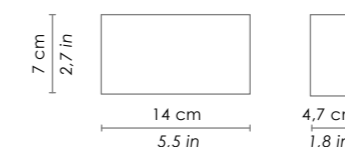

OVALINO

PARETE - TERRA
WALL - FLOOR LAMP

Collezione di lampade a parete e da terra con corpo in pressofusione di alluminio verniciato nei colori bianco opaco o grigio scuro, diffusore in policarbonato bianco e fonte luminosa a LED biemissione. La collezione Ovalino ha un grado di protezione IP54 idonea per uso esterno ed interno.

A collection of wall and floor lamps with a matt white or dark grey painted die-cast aluminium fixture, a white polycarbonate diffuser and a double emission LED light source. The Ovalino collection has IP54 protection, making it ideal for indoor and outdoor use.

PARETE
WALL

LED - 3000K - CRI>80 - 220-240V CE IP54

	DIMENSIONS	CODE	METAL PART FINISHES		POWER LED	TOTAL ABSORPTION	LUMEN LAMP
parete wall	14 x 7 x 4,7 cm / 5,5 x 2,7 x 1,8 in	LD0030	BIANCO WHITE	GRIGIO SCURO DARK GREY	2 x 3,4W	2 x 4W	2 x 302 lm
			B3	G3			

FINITURA PARTI METALLICHE / METAL PART FINISHES

Bianco / white

Grigio scuro / dark grey