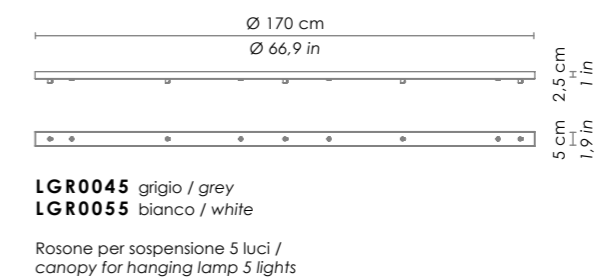

Esempio installazione rosone
rettangolare (vetri con cavo
min. 3m) / example of installation
with rectangular canopy
(glass with cable min. 118,1)