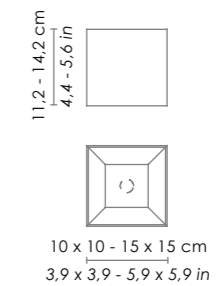

## SOFFITTO CEILING

LED - 3000K - CRI>80 - 100-240V € IP20

	DIMENSIONS	CODE	POWER LED	TOTAL ABSORPTION	LUMEN LAMP
soffitto ceiling		<b>BIANCO WHITE</b>			
	Ø 13,8 - h 11,5 cm / Ø 5,4 - h 4,5 in	<b>LD0121B3</b>	15 W	15,4 W	1431 lm
	Ø 20 - h 14 cm / Ø 7,9 - h 5,5 in	<b>LD0123B3</b>	30 W	31,5 W	3562 lm
	10 x 10 - h 11,2 cm / 3,9 x 3,9 - h 4,4 in	<b>LD0126B3</b>	15 W	15,4 W	1408 lm
	15 x 15 - h 14,2 cm / 5,9 x 5,9 - h 5,6 in	<b>LD0128B3</b>	30 W	31,5 W	3544 lm