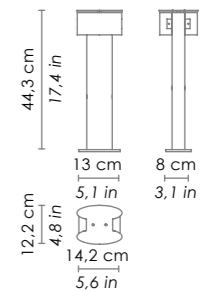

FINITURA PARTI METALLICHE / METAL PART FINISHES

Bianco / white

Grigio scuro / dark grey

LED - 3000K - CRI>80 - 220-240V CE IP54

	DIMENSIONS	CODE	POWER LED	TOTAL ABSORPTION	LUMEN LAMP
terra floor lamp	14 x 9 - h 43,6 cm / 5,5 x 3,5 - h 17,2 in	<b>LD0035G3</b>	2 x 3,4 W	2 x 4 W	2 x 302 lm
	14,2 x 10 - h 44,3 cm / 5,6 x 3,9 - h 17,4	<b>LD0036G3</b>	2 x 3,4 W	2 x 4 W	1 x 302 lm
	14 x 11,8 - h 43,6 cm / 5,5 x 4,6 - h 17,2 in	<b>LD0037G3</b>	4 x 3,4 W	4 x 4 W	4 x 302 lm
	14,2 x 12,2 - h 44,3 cm / 5,6 x 4,8 - h 17,4	<b>LD0038G3</b>	4 x 3,4 W	4 x 4 W	2 x 302 lm