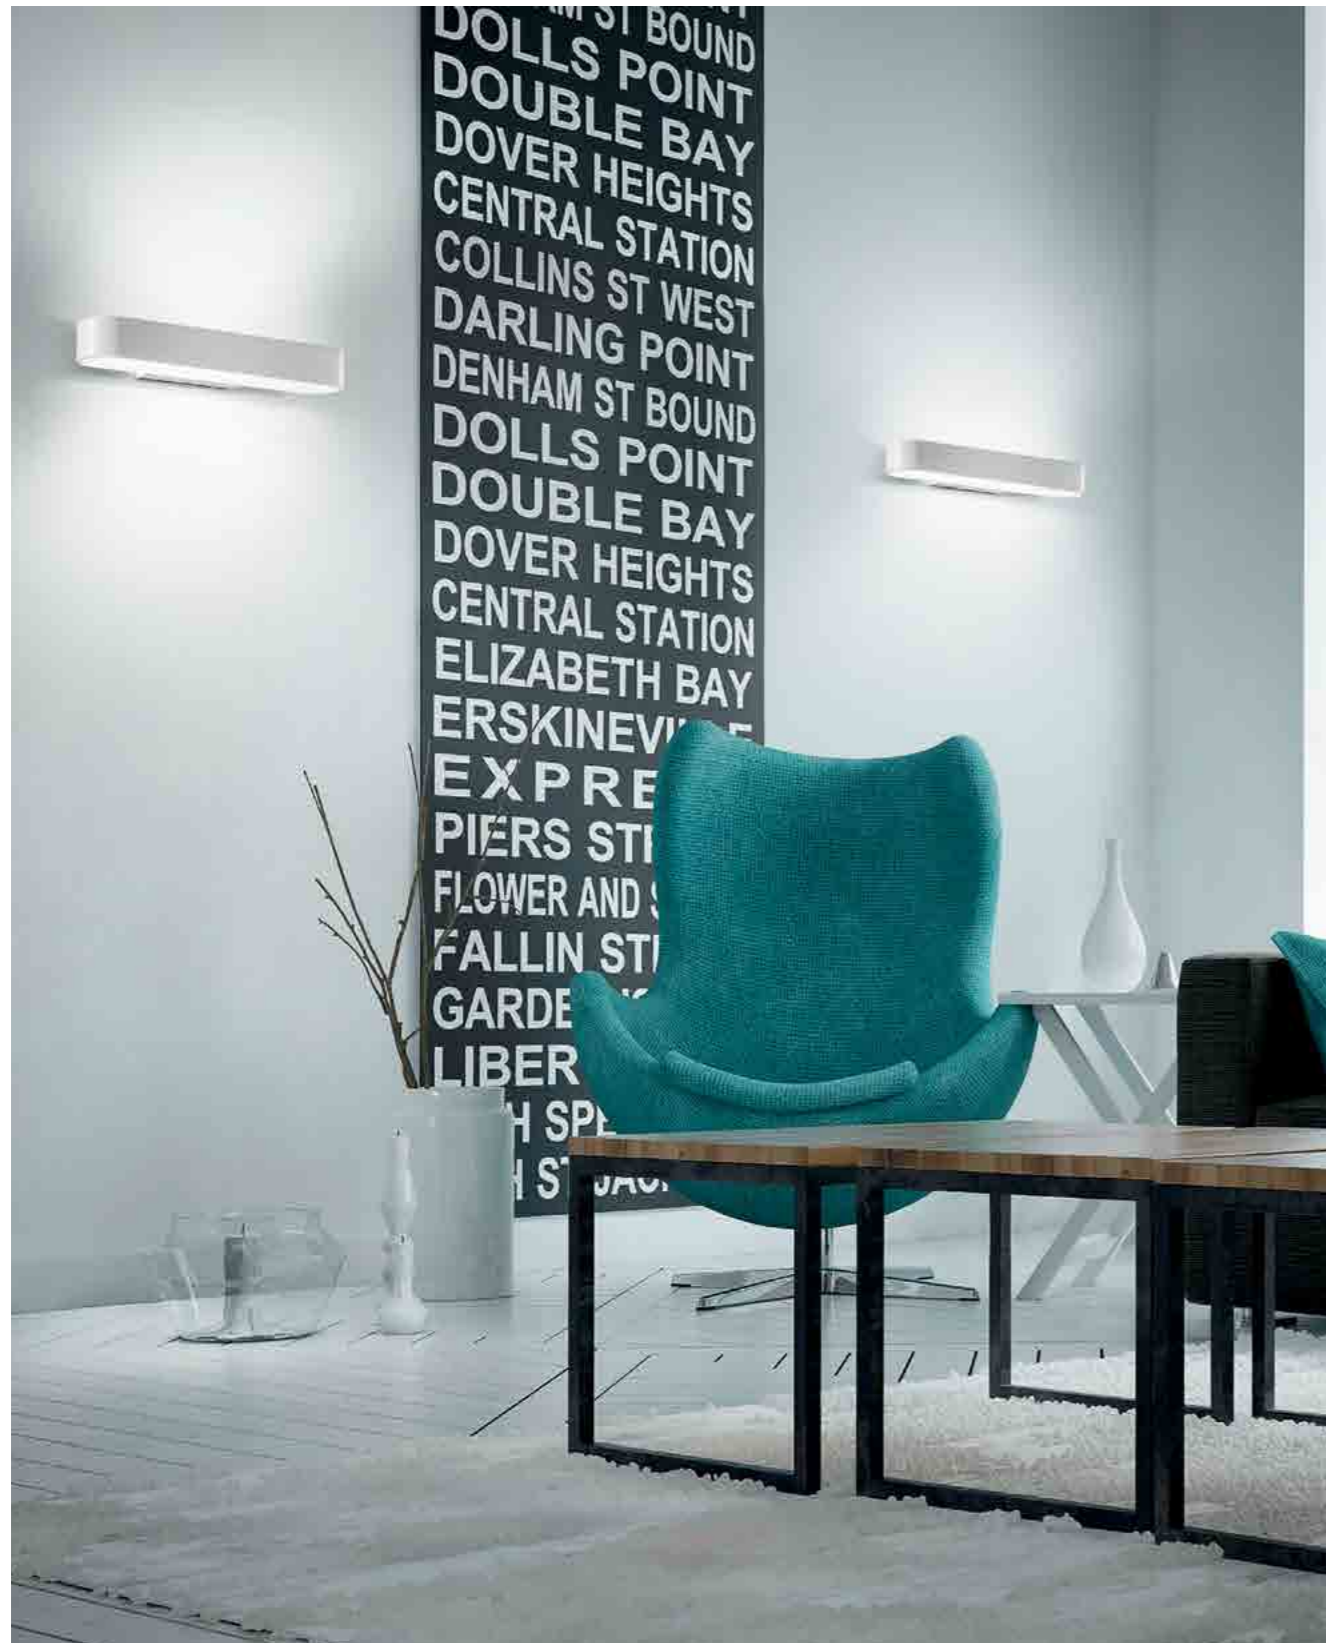

Collezione di lampade a parete con corpo in pressofusione di alluminio verniciato bianco opaco, diffusore in policarbonato satinato e fonte luminosa a LED.

A collection of wall lamps with a matt white painted die-cast aluminium fixture, a satin finish polycarbonate diffuser and a LED light source.