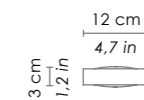

BI EMISSIONE / DOUBLE EMISSION

LED - 3000K - CRI>80 - 220-240V CE IP54

	DIMENSIONS	CODE	POWER LED	TOTAL ABSORPTION	LUMEN LAMP
parete - mono emissione wall - single emission	12 x 12 x 3 cm / 4,7 x 4,7 x 1,2 in	LD0110B3	6 W	6 W	467 lm
parete - bi emissione wall - double emission	12 x 12 x 3 cm / 4,7 x 4,7 x 1,2 in	LD0111B3	2 x 6 W	2 x 6 W	2 x 467 lm