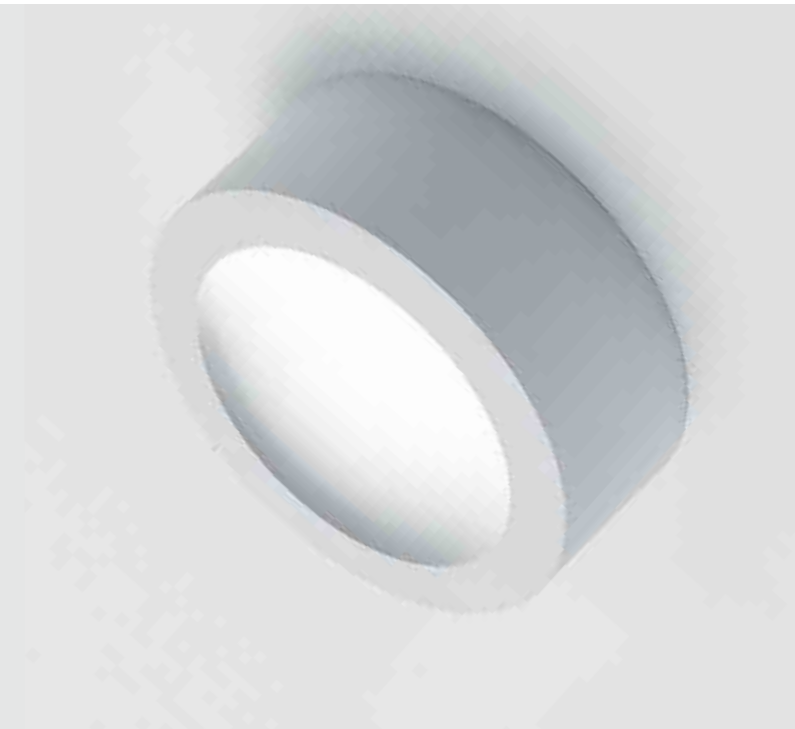

LED dimmerabile / dimmable - 3000K - CRI>80 - 220-240V CE IP20

	DIMENSIONS	CODE	TOTAL ABSORPTION	LUMEN LAMP
incasso recessed	Ø 14,6 - h 4,7 cm / Ø 5,7 - h 1,8 in	LD0146B3	0 - 12,8 W	0 - 595 lm
	Ø 16,4 - h 4,9 cm / Ø 6,4 - h 1,9 in	LD0147B3	0 - 19,7 W	0 - 990 lm
	Ø 22 - h 6,1 cm / Ø 8,6 - h 2,4 in	LD0148B3	0 - 24,5 W	0 - 1270 lm

DIMMER COMPATIBILI / COMPATIBLE DIMMERS

Vimar 14135
Vimar 14136
Finder 15.81
Tecnèl TE44895B
Tecnèl TE7636
Tecnèl TE7632

LED dimmerabile / dimmable - 3000K - CRI>80 - 220-240V CE IP20

	DIMENSIONS	CODE	TOTAL ABSORPTION	LUMEN LAMP
parete - soffitto wall - ceiling	Ø 10,7 - h 6 cm / Ø 4,2 - h 2,4 in	LD0140B3	0 - 8,5 W	0 - 319 lm
	Ø 14,6 - h 7,5 cm / Ø 5,7 - h 2,9 in	LD0141B3	0 - 12,8 W	0 - 595 lm
	Ø 16,4 - h 7,8 cm / Ø 6,4 - h 3 in	LD0142B3	0 - 19,7 W	0 - 990 lm
	Ø 22 - h 8,7 cm / Ø 8,6 - h 3,4 in	LD0143B3	0 - 24,5 W	0 - 1270 lm

DIMMER COMPATIBILI / COMPATIBLE DIMMERS

Vimar 14135
Vimar 14136
Finder 15.81
Tecnèl TE44895B
Tecnèl TE7636
Tecnèl TE7632