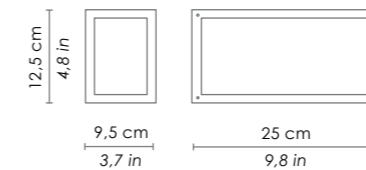

HOME

PARETE - SOFFITTO - TERRA
WALL - CEILING - FLOOR LAMP

Collezione di lampade a parete, soffitto e da terra con corpo in alluminio verniciato bianco opaco, grigio scuro o corten, diffusore in vetro pressato bianco e fonte luminosa a LED. La collezione Home ha un elevato grado di protezione che la rende adatta all'utilizzo interno ed esterno.

A collection of wall, ceiling and floor lamps with a matt white, dark grey or corten painted aluminium fixture, a white moulded glass diffuser and a LED light source. The Home collection has a high IP rating, making it ideal for indoor and outdoor use.

PARETE - SOFFITTO
WALL - CEILING

E27 220-240V €€ IP54

	DIMENSIONS	CODE	METAL PART FINISHES			LAMP CONNECTION	WATT MAX
			BIANCO WHITE	GRIGIO SCURO DARK GREY	CORTEN		
parete wall	12,2 x 25 x h 9,5 cm / 4,8 x 9,8 x h 3,7 in	LL0250	B3	G3	R3	E27	42 WHS
	25 x 25 x h 9,5 cm / 9,8 x 9,8 x h 3,7 in	LL0251	B3	G3	R3	2 x E27	2 x 42 WHS

LED - 3000K - CRI>80 - 220-240V €€ IP54

	DIMENSIONS	CODE	METAL PART FINISHES			POWER LED	TOTAL ABSORPTION	LUMEN LAMP
			BIANCO WHITE	GRIGIO SCURO DARK GREY	CORTEN			
parete wall	12,2 x 25 x h 9,5 cm / 4,8 x 9,8 x h 3,7 in	LD0250	B3	G3	R3	8,7 W	10 W	1310 lm
	25 x 25 x h 9,5 cm / 9,8 x 9,8 x h 3,7 in	LD0251	B3	G3	R3	2 x 8,7 W	2 x 10 W	2 x 1310 lm

LED 2700K - 4000K su richiesta / on request

FINITURA PARTI METALLICHE / METAL PART FINISHES

Bianco / white

Grigio scuro / dark grey

Corten