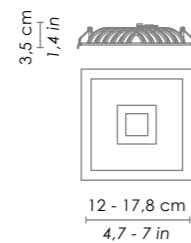

ECLIPSE QUADRA

INCASSO - SOFFITTO
RECESSED - CEILING

SOFFITTO
CEILING

La lampada è controllata da un unico interruttore, con ogni ciclo di accensione ravvicinato cambia tipologia di illuminazione.

STEP 1 (SMD) - STEP 2 (COB) - STEP 3 (SMD + COB)

Lasciando la lampada spenta per un tempo prolungato alla sua riaccensione parte sempre dallo STEP 1

The lamp is controlled by a single switch, the type of illumination changes with each ignition cycle.

STEP 1 (SMD) - STEP 2 (COB) - STEP 3 (SMD + COB)

Leaving the lamp off, for a longer period, to its restart always starts from STEP 1.

LED - 3000K - CRI>80 - 200-240V €€ IP20

	DIMENSIONS	CODE	POWER LED	TOTAL ABSORPTION	LUMEN LAMP	HOLE FOR FITTING
incasso recessed	12 x 12 - h 3,5 cm / 4,7 x 4,7 - h 1,4 in	LD0013B3	6,8 + 6,8 W	7 + 7 W	142 + 557 lm	10,5 x 10,5 cm / 4,1 x 4,1 in
	17,8 x 17,8 - h 3,5 cm / 7 x 7 - h 1,4 in	LD0015B3	13,6 + 13,6 W	14 + 14 W	434 + 1015 lm	16 x 16 cm / 6,3 x 6,3 in

Alimentatore compreso / power adaptor included

LED versione on - off / on - off version - 3000K - CRI>80 - 100-240V €€ IP20

	DIMENSIONS	CODE	POWER LED	TOTAL ABSORPTION	LUMEN LAMP	HOLE FOR FITTING
incasso recessed	12 x 12 - h 3,5 cm / 4,7 x 4,7 - h 1,4 in	LD0018B3	13,6 W	14 W	697 lm	10,5 x 10,5 cm / 4,1 x 4,1 in
	17,8 x 17,8 - h 3,5 cm / 7 x 7 - h 1,4 in	LD0019B3	27,2 W	28 W	1446 lm	16 x 16 cm / 6,3 x 6,3 in

Nuovi prodotti con unica accensione / new products with single ignition

La lampada è controllata da un unico interruttore, con ogni ciclo di accensione ravvicinato cambia tipologia di illuminazione.

STEP 1 (SMD) - STEP 2 (COB) - STEP 3 (SMD + COB)

Lasciando la lampada spenta per un tempo prolungato alla sua riaccensione parte sempre dallo STEP 1

The lamp is controlled by a single switch, the type of illumination changes with each ignition cycle.

STEP 1 (SMD) - STEP 2 (COB) - STEP 3 (SMD + COB)