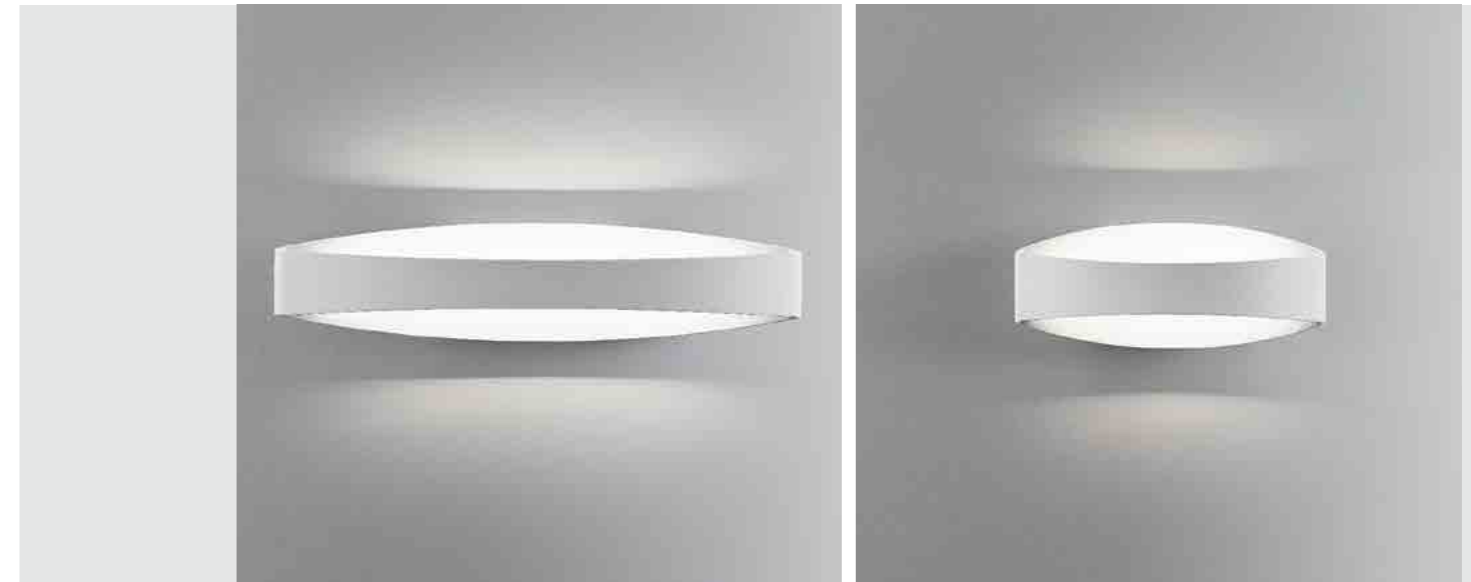

# BRIDGE

PARETE  
WALL

Collezione di lampade a parete con corpo in pressofusione di alluminio verniciato bianco opaco, diffusore in policarbonato satinato e fonte luminosa a LED.

A collection of wall lamps with a matt white painted die-cast aluminium fixture, a satin finish polycarbonate diffuser and a LED light source.