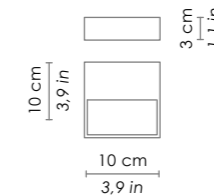

PARETE
WALL