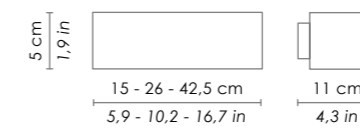

Collezione di lampade a parete con corpo in pressofusione di alluminio verniciato bianco opaco, diffusore in policarbonato satinato e fonte luminosa a LED.

A collection of wall lamps with a matt white painted die-cast aluminium fixture, a satin finish polycarbonate diffuser and a LED light source.