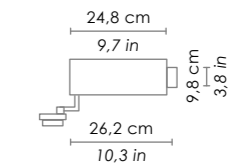

LED 220-240V - 3000K - CRI>80 - CE IP20

	DIMENSIONS	CODE	METAL PART FINISHES		POWER LED	TOTAL ABSORPTION	LUMEN LAMP	BEAM ANGLE
			BIANCO WHITE	GRIGIO SCURO DARK GREY				
parete - soffitto wall - ceiling	Ø 7,5 ; h 23,8 - 25,2 cm / Ø 2,2 ; h 9,4 - 9,9 in	LD0196	B3	G3	21 W	23,5 W	2000 lm	20° - 50°
	Ø 9,8 ; h 24,8 - 26,2 cm / Ø 3,8 ; h 9,7 - 10,3 in	LD0197	B3	G3	32 W	35 W	3000 lm	20° - 60°
binario / track	Ø 7,5 ; h 23,8 - 25,2 cm / Ø 2,2 ; h 9,4 - 9,9 in	LD0198	B3	G3	21 W	23,5 W	2000 lm	20° - 50°
	Ø 9,8 ; h 24,8 - 26,2 cm / Ø 3,8 ; h 9,7 - 10,3 in	LD0199	B3	G3	32 W	35 W	3000 lm	20° - 60°