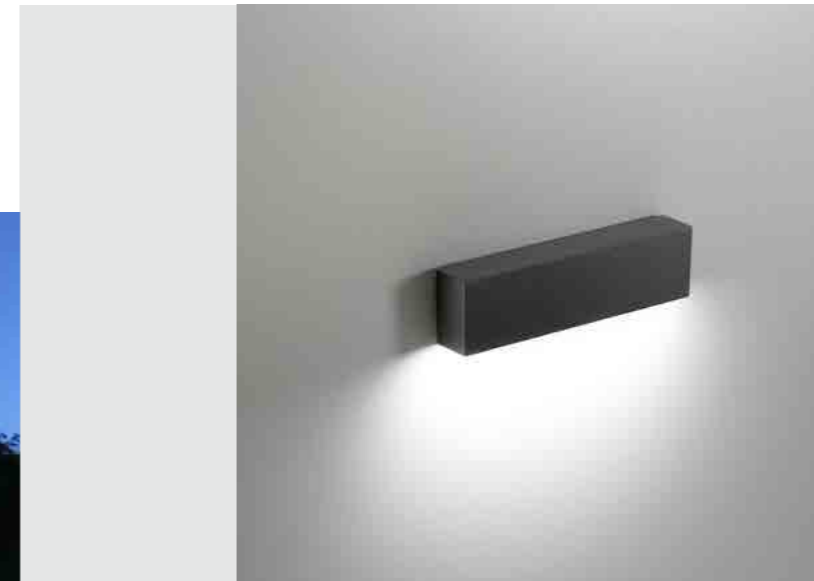

SLAT

PARETE
WALL

Collezione di lampade a soffitto e parete, con corpo in alluminio verniciato bianco opaco, grigio scuro o corten, diffusore in policarbonato satinato e fonte luminosa a LED. La collezione Slat ha un elevato grado di protezione che la rende adatta all'utilizzo interno ed esterno.

A collection of wall and ceiling lamps with a matt white, dark grey or corten painted aluminium fixture, a satin finish polycarbonate diffuser and a LED light source. The Home collection has a high IP rating, making it ideal for indoor and outdoor use.

MONO EMISSIONE / SINGLE EMISSION