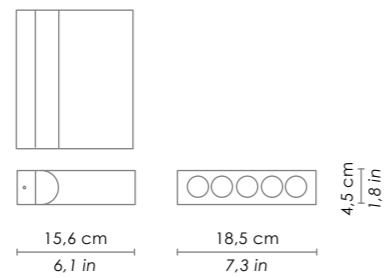

LED - 3000K - CRI>80 - 220-240V CE IP54

	DIMENSIONS	CODE	METAL PART FINISHES		POWER LED	TOTAL ABSORPTION	LUMEN LAMP
parete wall	18,5 x 15,6 x h 4,5 cm / 7,3 x 6,1 x h 1,8 in	LD0171	BIANCO WHITE	GRIGIO SCURO DARK GREY	9,2 W	10 W	724 lm

FINITURA PARTI METALLICHE / METAL PART FINISHES