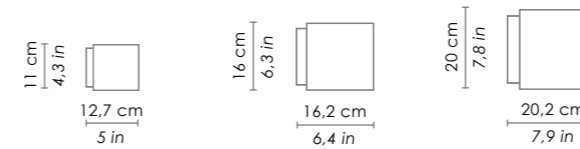

PARETE - SOFFITTO / WALL - CEILING