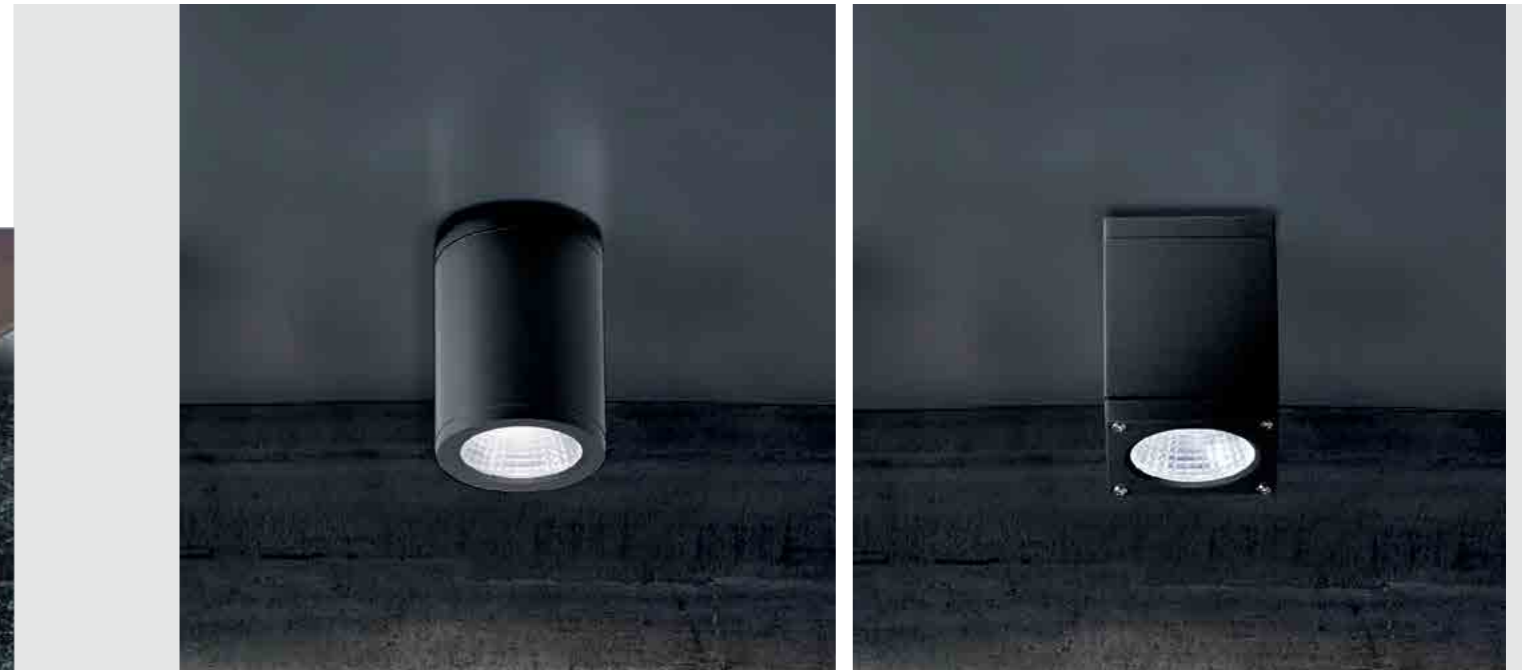

SOLE

(IP 54)

Collezione di lampade a soffitto con corpo in pressofusione di alluminio verniciato bianco opaco o grigio scuro, diffusore in policarbonato trasparente e fonte luminosa a LED. L'elevato grado di protezione IP54 di questi modelli li rende adatti all'utilizzo interno ed esterno.

A collection of ceiling lamps with a matt white or dark grey painted die-cast aluminium fixture, a clear polycarbonate diffuser and a LED light source. This models have a high IP54 rating, ideal for indoor and outdoor use.

SOFFITTO
CEILING

LED - 3000K - CRI>80 - 220-240V CE IP54

	DIMENSIONS	CODE	METAL PART FINISHES		POWER LED	TOTAL ABSORPTION	LUMEN LAMP	BEAM ANGLE
			BIANCO WHITE	GRIGIO SCURO DARK GREY				
soffitto ceiling	Ø 8 - h 10,5 cm / Ø 3,1 - h 4,1 in	LD0120	B3	G3	5 W	6 W	211 lm	30°
	8 x 8 - h 10,5 cm / 3,1 x 3,1 - h 4,1 in	LD0125	B3	G3	5 W	6 W	211 lm	30°

FINITURA PARTI METALLICHE / METAL PART FINISHES