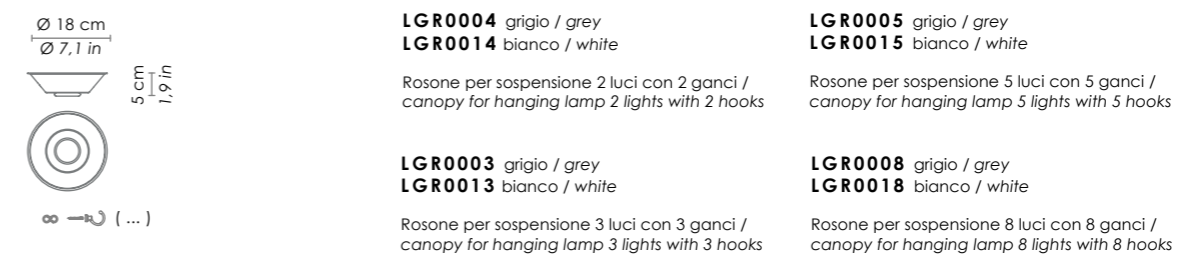

PALLINA

ROSONE
CANOPY

Collezione di lampade in vetro soffiato triplex opale satinato con fonte luminosa a LED. E' disponibile nelle due versioni, da incasso con alimentatore in remoto e da superficie con alimentatore nella base, entrambe a parete e soffitto con parti metalliche cromate; nella versione a sospensione con parti metalliche cromate e verniciate bianco o grigio opaco.

A collection of lamps in satin finish triplex opal blown glass with a LED light source. Available in two versions: recessed with a remote power adaptor or surface-mounted with a power adaptor in the base, both available in a wall and ceiling version with chrome metal parts. Hanging lamp version with chrome, matt white or grey painted metal parts.

LED 220-240V - 3000K - CRI>80 C E IP20

	DIMENSIONS	CODE	TOTAL ABSORPTION	LUMEN LED BOARD
incasso recessed	Ø 15 cm / Ø 5,9 in	LD9916C3...	8 W	700 lm

LED 220-240V - 3000K - CRI>80 C E IP20

	DIMENSIONS	CODE	TOTAL ABSORPTION	LUMEN LED BOARD
parete - soffitto wall - ceiling	Ø 15 cm / Ø 5,9 in	LD9917C3	4 W	320 lm

HALO 220-240V C E IP20

	DIMENSIONS	CODE	LAMP CONNECTION	WATT MAX
Elemento componibile - gruppo luce	Ø 15 - h 130 cm / Ø 5,9 - 51,2 in	LL9916	G9	1 x 33 HS
modular element -	Ø 15 - h 300 cm / Ø 5,9 - 118,1 in	LL9917	G9	1 x 33 HS
lamp component kit	Ø 15 - h 500 cm / Ø 5,9 - 196,8 in	LL9918	G9	1 x 33 HS

...IP44 su richiesta / on request

Esempio installazione
rosone rotondo (vetri
con cavo min. 3 m) /
example of installation
with round canopy (glass
with cable min. 118,1 in)

Esempio installazione rosone
rettangolare (vetri con cavo
min. 3m) / example of installation
with rectangular canopy
(glass with cable min. 118,1)