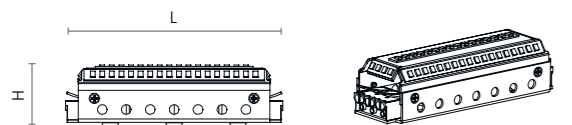

CODE	L	L1	H
relamping kit	LDSK16	14,1 cm / 5,5 in	4,4 cm / 1,7 in	4,3 cm / 1,7 in