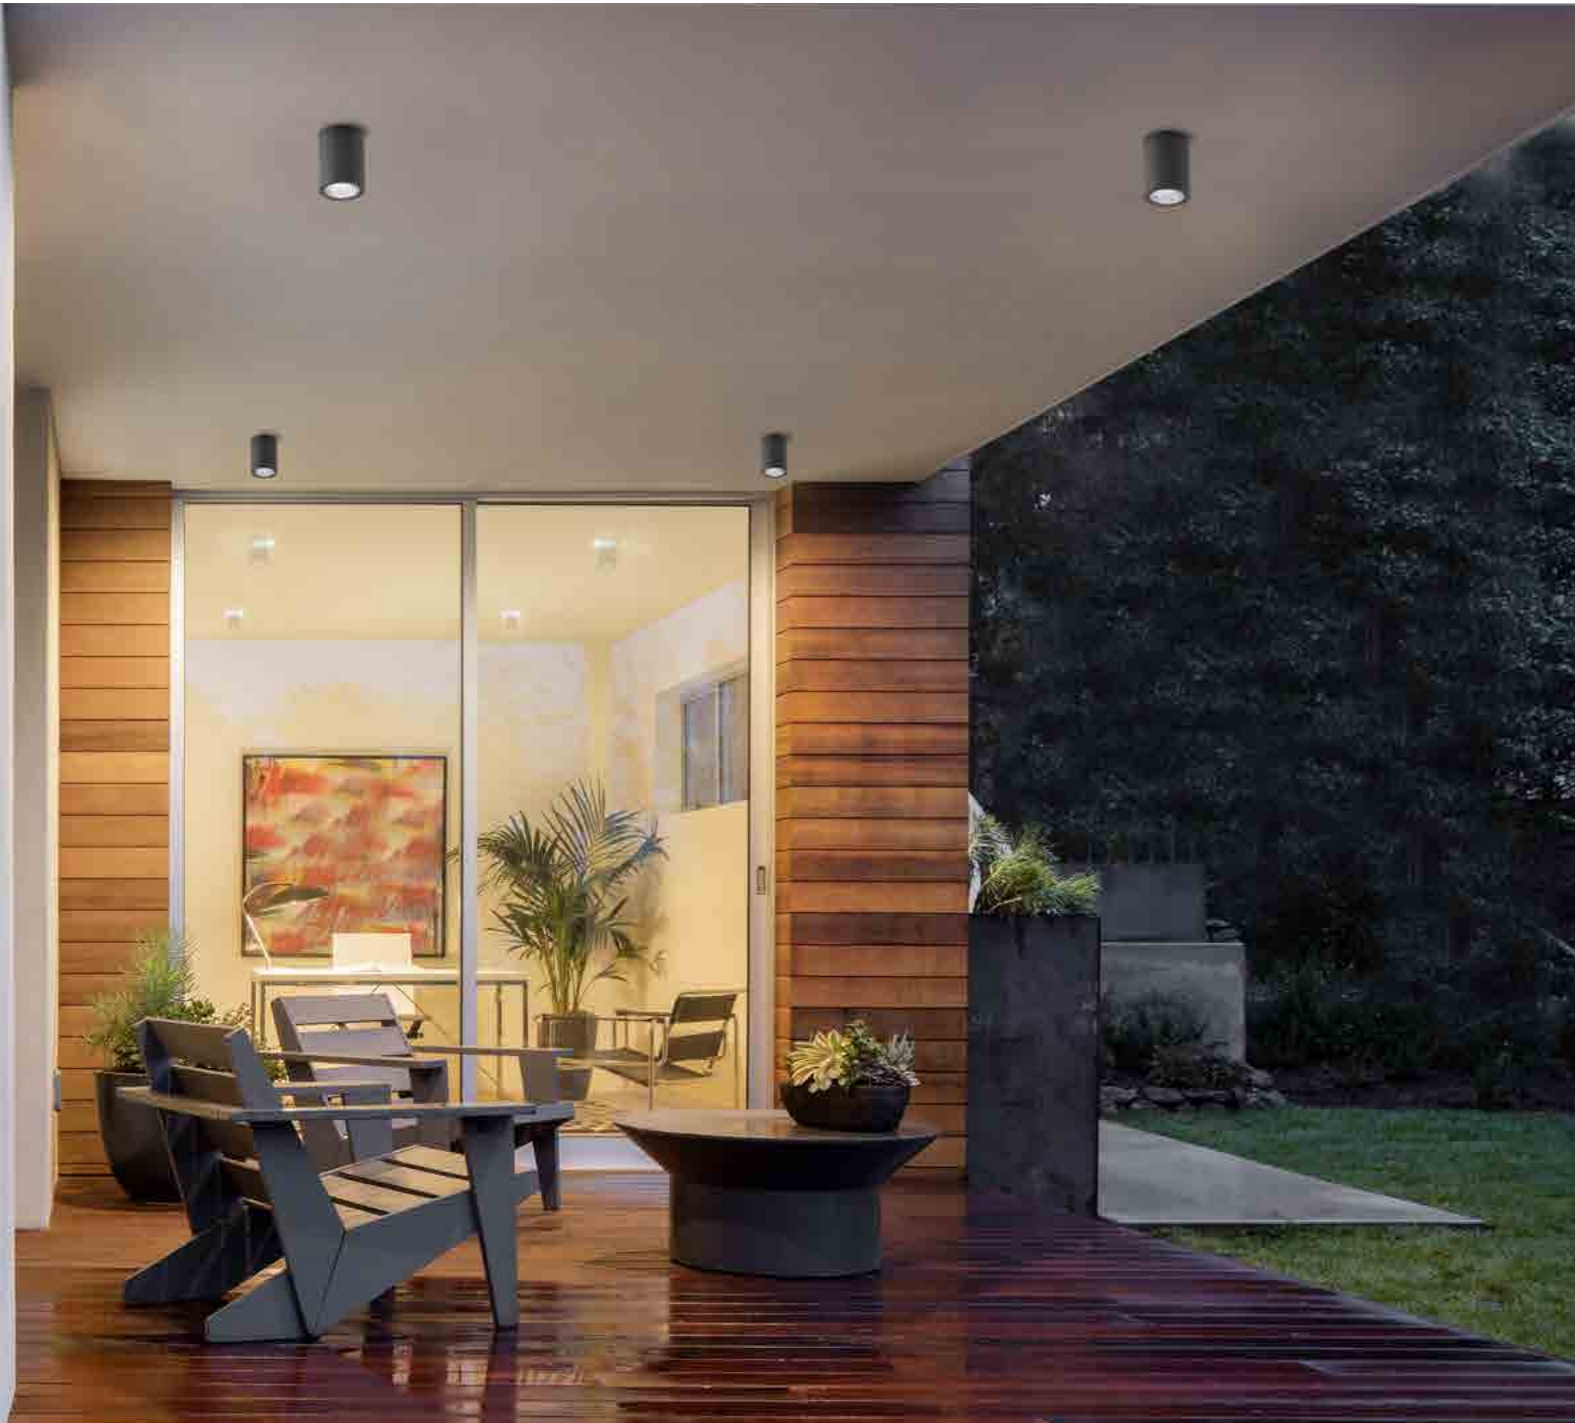

SOLE

(IP 54)

Collezione di lampade a soffitto con corpo in pressofusione di alluminio verniciato bianco opaco o grigio scuro, diffusore in policarbonato trasparente e fonte luminosa a LED. L'elevato grado di protezione IP54 di questi modelli li rende adatti all'utilizzo interno ed esterno.

A collection of ceiling lamps with a matt white or dark grey painted die-cast aluminium fixture, a clear polycarbonate diffuser and a LED light source. This models have a high IP54 rating, ideal for indoor and outdoor use.

SOFFITTO
CEILING

LED - 3000K - CRI>80 - 220-240V CE IP54

	DIMENSIONS	CODE	METAL PART FINISHES		POWER LED	TOTAL ABSORPTION	LUMEN LAMP	BEAM ANGLE
			BIANCO WHITE	GRIGIO SCURO DARK GREY				
soffitto ceiling	Ø 8 - h 10,5 cm / Ø 3,1 - h 4,1 in	LD0120	B3	G3	5 W	6 W	211 lm	30°
	8 x 8 - h 10,5 cm / 3,1 x 3,1 - h 4,1 in	LD0125	B3	G3	5 W	6 W	211 lm	30°

FINITURA PARTI METALLICHE / METAL PART FINISHES