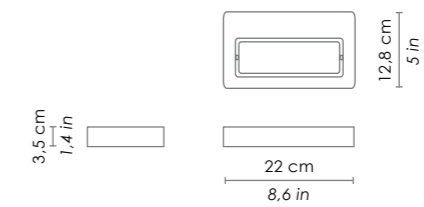

CALEIDO

SOSPENSIONE  
HANGING

Dettaglio terminale telescopico  
detail of optical system

LED 220-240V - 3000K - CRI>80 - CE IP20

	DIMENSIONS	CODE	METAL PART FINISHES		POWER LED	TOTAL ABSORPTION	LUMEN LAMP	BEAM ANGLE
			BIANCO WHITE	GRIGIO SCURO DARK GREY				
sosopensione hanging	Ø 5,5 ; h 35 - 38,5 cm / Ø 2,2 ; h 13,7 - 15,1 in	LD0190	B3	G3	10 W	12 W	1000 lm	20° - 50°
	Ø 5,5 ; h 50 - 53,5 cm / Ø 2,2 ; h 19,7 - 21 in	LD0191	B3	G3	10 W	12 W	1000 lm	20° - 50°
	Ø 7,5 ; h 35 - 38,5 cm / Ø 2,9 ; h 13,7 - 15,1 in	LD0192	B3	G3	21 W	23,5 W	2000 lm	20° - 50°
	Ø 7,5 ; h 50 - 53,5 cm / Ø 2,9 ; h 19,7 - 21 in	LD0193	B3	G3	21 W	23,5 W	2000 lm	20° - 50°
	Ø 9,8 ; h 50 - 53,5 cm / Ø 3,8 ; h 19,7 - 21 in	LD0194	B3	G3	32 W	35 W	3000 lm	20° - 60°

# STOLA

PARETE  
WALL

Dettaglio testa orientabile  
detail of adjustable lamp head

LED - 3000K - CRI>80 - 220-240V CE IP54

	DIMENSIONS	CODE	METAL PART FINISHES		TOTAL ABSORPTION	LUMEN LAMP
			BIANCO WHITE	GRIGIO SCURO DARK GREY		
parete wall	22 x 12,8 x h 3,5 cm / 8,6 x 5 x h 1,4 in	LD0170	B3	G3	11 W	668 lm