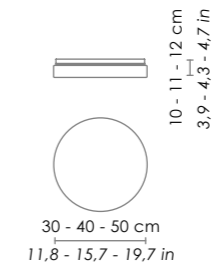

DRUM METAL

ATTACCO A BAIONETTA / BAYONETT ATTACK

Collezione di lampade da parete e soffitto in vetro soffiato triplex opale satinato, con recuperatore di flusso in alluminio gofrato, base in policarbonato anti UV traslucido neutro. Parti metalliche disponibili nelle finiture cromo, verniciato bianco o nero opaco, verniciato lucido nei colori rosso, arancione, blu o verde. Chiusura vetro a baionetta. La collezione Drum metal ha un grado di protezione IP44.

A collection of wall and ceiling lamps in satin finish triplex opal blown glass, with an embossed aluminium flux recuperator, and anti-UV, neutral translucent polycarbonate base. Metal parts are available in the following finishes: chrome, matt black or white painted, glossy red, orange, blue or green painted. Twist-lock system for the glass component. The Drum metal collection has IP44 protection.

PARETE - SOFFITTO
WALL - CEILING