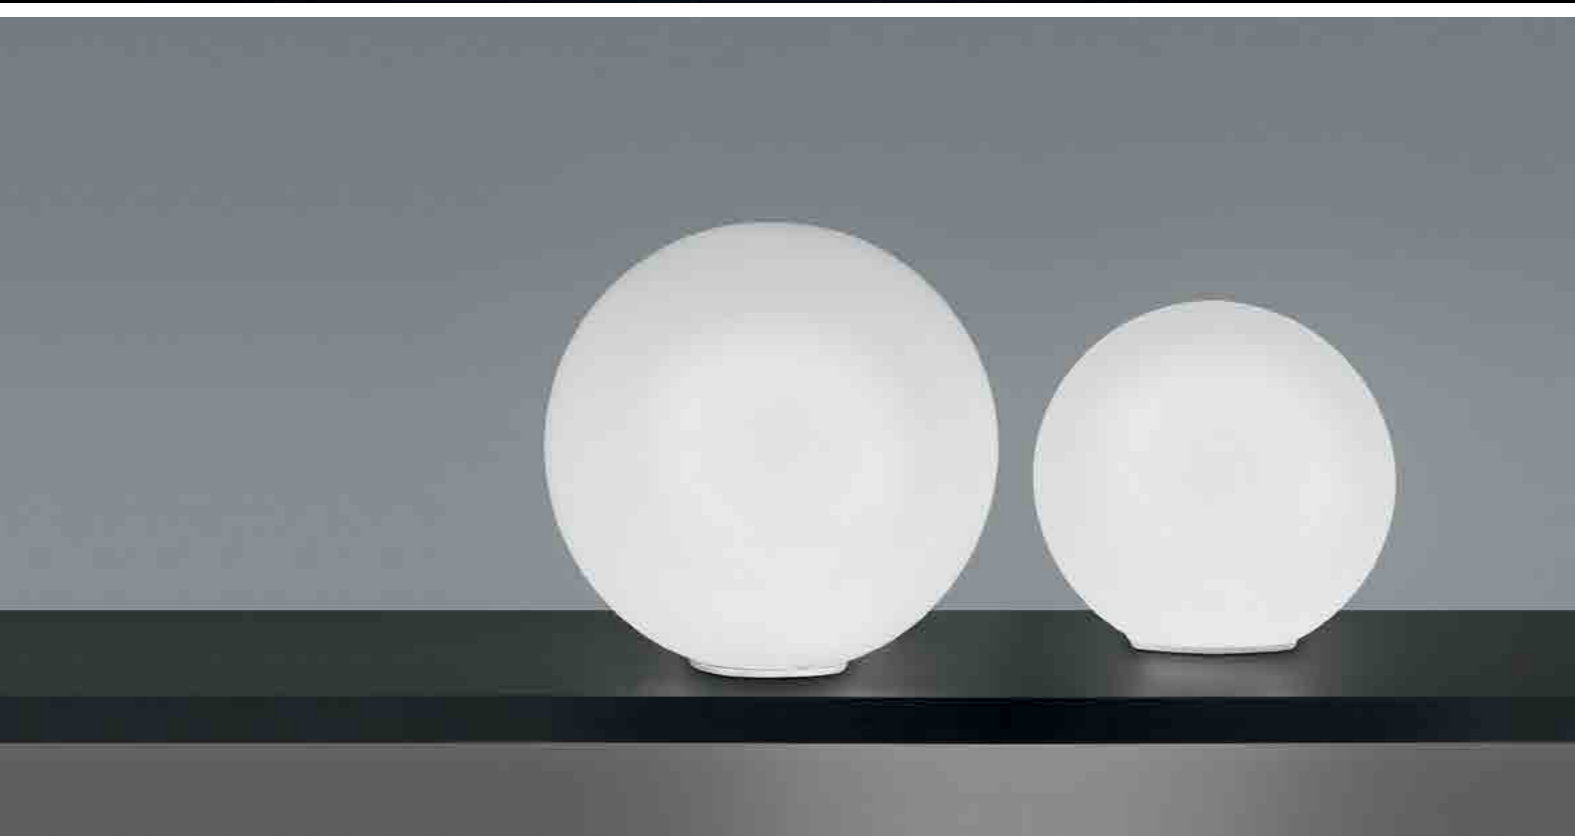

SFERIS

SOFFITTO / CEILING

SOSPENSIONE / HANGING

TAVOLO / TABLE

E27 220-240V CE IP20

	DIMENSIONS		CODE		LAMP CONNECTION	WATT MAX
			CROMO / CHROME	BIANCO / WHITE		
sospensione hanging	Ø 25 cm / Ø 9,8 in		LL4103...	LL4103B...	E27	1 x 52 HS
	Ø 30 cm / Ø 11,8 in		LL4100...	LL4100B...	E27	1 x 70 HS
	Ø 40 cm / Ø 15,7 in		LL4101...	LL4101B...	E27	1 x 70 HS
	Ø 50 cm / Ø 19,7 in		LL4111...	LL4111B...	E27	1 x 105 HS
	Ø 60 cm / Ø 23,6 in		LL4112	LL4112B	E27	2 x 52 HS
parete - soffitto wall - ceiling	Ø 25 cm / Ø 9,8 in		LL4203...	LL4203B...	E27	1 x 52 HS
	Ø 30 cm / Ø 11,8 in		LL4200...	LL4200B...	E27	1 x 70 HS
	Ø 40 cm / Ø 15,7 in		LL4201...	LL4201B...	E27	1 x 70 HS
	Ø 50 cm / Ø 19,7 in		LL4210...	LL4210B...	E27	1 x 105 HS
tavolo table lamp	Ø 25 cm / Ø 9,8 in		not available	LL4303B...	E27	1 x 52 HS
	Ø 30 cm / Ø 11,8 in		not available	LL4300B...	E27	1 x 70 HS
	Ø 40 cm / Ø 15,7 in		not available	LL4301B...	E27	1 x 70 HS

CANOPY	DIMENSIONS	AVAILABLE ON
	Ø 10 - h 2,5 cm / Ø 3,9 - h 1,0 in	E27 Ø 25 - 30 - 40 - 50 - 60 cm
	Ø 11 - h 4,5 cm / Ø 4,3 - h 1,8 in	E27 Ø 25 - 30 - 40 - 50 cm IP44

...IP44 su richiesta / on request

FINITURA PARTI METALLICHE / METAL PART FINISHES

Cromo / chrome

Bianco / white