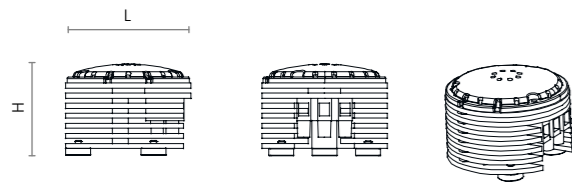

# RELAMPING KIT

ATTACCO CON MAGNETI O CON VITI  
FIXING WITH MAGNETS OR SCREWS

	CODE	L	L1	H
relamping kit	<b>LDSK01</b>	17 cm / 6,7 in	14 cm / 5,5 in	3,5 cm / 1,4 in
	<b>LDSK02</b>	22 cm / 8,6 in	22 cm / 8,6 in	3,5 cm / 1,4 in
	<b>LDSK03</b>	29 cm / 11,4 in	29 cm / 11,4 in	4 cm / 1,6 in
	<b>LDSK05</b>	17 cm / 6,7 in	14 cm / 5,5 in	3,5 cm / 1,4 in
	<b>LDSK06</b>	22 cm / 8,6 in	22 cm / 8,6 in	3,5 cm / 1,4 in
	<b>LDSK07</b>	29 cm / 11,4 in	29 cm / 11,4 in	4 cm / 1,6 in
	<b>LDSK11</b>	31 cm / 12,2 in	14 cm / 5,5 in	7 cm / 1,4 in
	<b>LDSK12</b>	31 cm / 12,2 in	22 cm / 8,6 in	7 cm / 1,4 in
<b>LDSK13</b>	31 cm / 12,2 in	29 cm / 11,4 in	7 cm / 1,4 in	