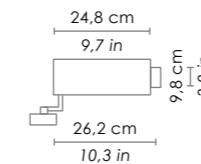

LED 220-240V - 3000K - CRI>80 - CE IP20

	DIMENSIONS	CODE	METAL PART FINISHES		POWER LED	TOTAL ABSORPTION	LUMEN LAMP	BEAM ANGLE
			BIANCO WHITE	GRIGIO SCURO DARK GREY				
parete - soffitto wall - ceiling	Ø 7,5 ; h 23,8 - 25,2 cm / Ø 2,2 ; h 9,4 - 9,9 in	LD0196	B3	G3	21 W	23,5 W	2000 lm	20° - 50°
	Ø 9,8 ; h 24,8 - 26,2 cm / Ø 3,8 ; h 9,7 - 10,3 in	LD0197	B3	G3	32 W	35 W	3000 lm	20° - 60°
binario / track	Ø 7,5 ; h 23,8 - 25,2 cm / Ø 2,2 ; h 9,4 - 9,9 in	LD0198	B3	G3	21 W	23,5 W	2000 lm	20° - 50°
	Ø 9,8 ; h 24,8 - 26,2 cm / Ø 3,8 ; h 9,7 - 10,3 in	LD0199	B3	G3	32 W	35 W	3000 lm	20° - 60°