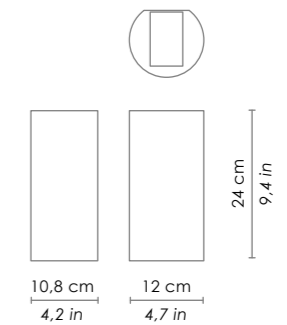

TUNNEL

PARETE
WALL

LED - 3000K - CRI>80 - 220-240V C€ IP54

	DIMENSIONS	CODE	METAL PART FINISHES		POWER LED	TOTAL ABSORPTION	LUMEN LAMP
			BIANCO WHITE	GRIGIO SCURO DARK GREY			
parete wall	9,4 x 10,6 x h 24 cm / 3,7 x 4,1 x h 9,4 in						
	finitura interna foglia oro / gold leaf inner finish	LD0161	BFO	GFO	2 x 6 W	2 x 6,9 W	2 x 408 lm
	foglia argento / silver leaf	LD0161	BFA	GFA	2 x 6 W	2 x 6,9 W	2 x 408 lm
	foglia rame / copper leaf	LD0161	BFR	GFR	2 x 6 W	2 x 6,9 W	2 x 408 lm
	12 x 10,8 x h 24 cm / 4,7 x 4,2 x h 9,4 in						
	finitura interna foglia oro / gold leaf inner finish	LD0162	BFO	GFO	2 x 6 W	2 x 6,9 W	2 x 408 lm
foglia argento / silver leaf	LD0162	BFA	GFA	2 x 6 W	2 x 6,9 W	2 x 408 lm	
foglia rame / copper leaf	LD0162	BFR	GFR	2 x 6 W	2 x 6,9 W	2 x 408 lm	

FINITURA PARTI METALLICHE / METAL PART FINISHES

Bianco / white

Grigio scuro / dark grey

Foglia oro
gold leaf

Foglia argento
silver leaf

Foglia rame
copper leaf

FINITURE INTERNE / INNER FINISHES

Versione con finitura a foglia metallica solo per uso interno / version with metallic finish for indoor use only