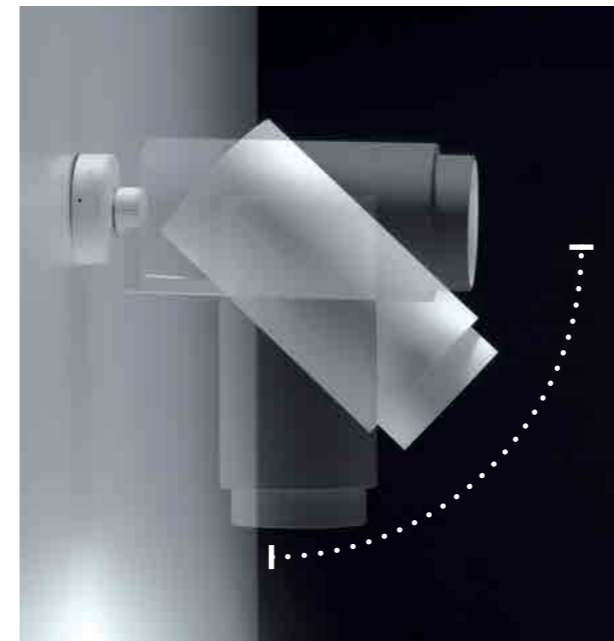

LED 220-240V - 3000K - CRI>80 - CE IP20

	DIMENSIONS	CODE	METAL PART FINISHES		POWER LED	TOTAL ABSORPTION	LUMEN LAMP	BEAM ANGLE
			BIANCO WHITE	GRIGIO SCURO DARK GREY				
parete - soffitto wall - ceiling	Ø 7,5 ; h 23,8 - 25,2 cm / Ø 2,2 ; h 9,4 - 9,9 in	LD0196	B3	G3	21 W	23,5 W	2000 lm	20° - 50°
	Ø 9,8 ; h 24,8 - 26,2 cm / Ø 3,8 ; h 9,7 - 10,3 in	LD0197	B3	G3	32 W	35 W	3000 lm	20° - 60°
binario / track	Ø 7,5 ; h 23,8 - 25,2 cm / Ø 2,2 ; h 9,4 - 9,9 in	LD0198	B3	G3	21 W	23,5 W	2000 lm	20° - 50°
	Ø 9,8 ; h 24,8 - 26,2 cm / Ø 3,8 ; h 9,7 - 10,3 in	LD0199	B3	G3	32 W	35 W	3000 lm	20° - 60°