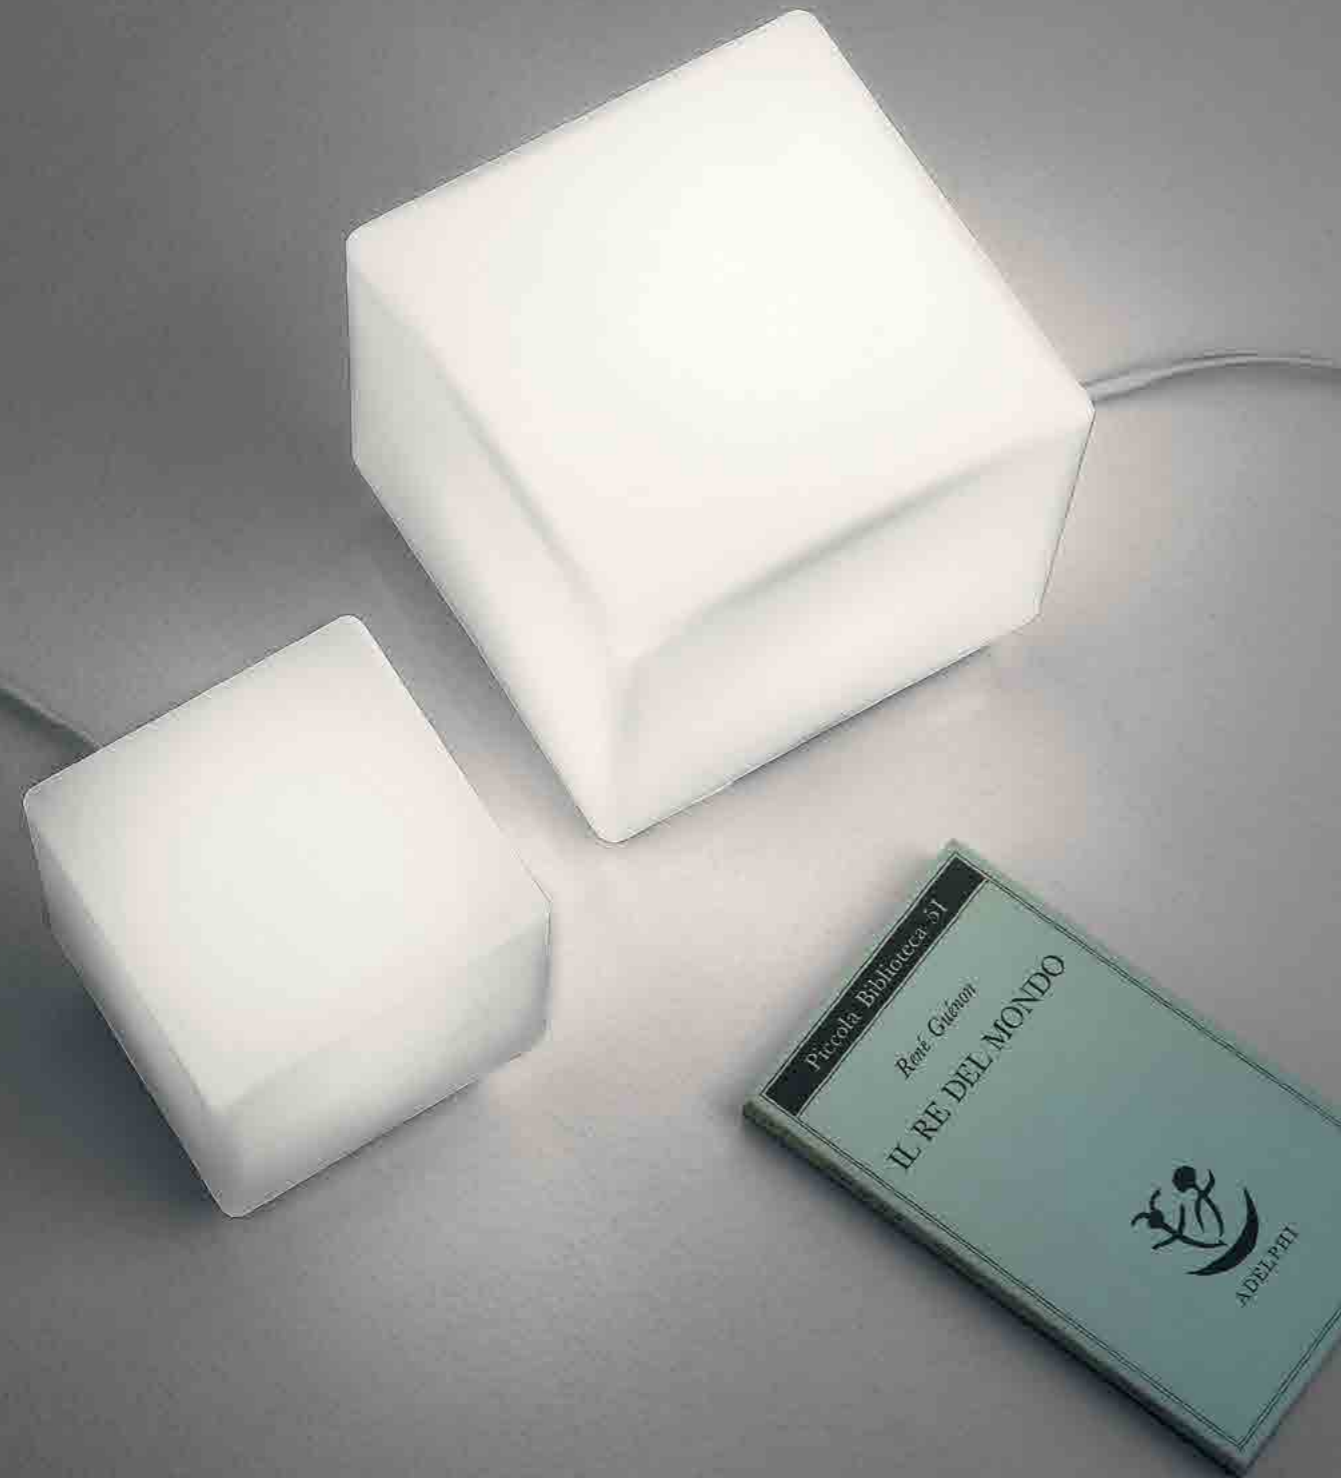

...IP44 su richiesta / on request

Esempio installazione  
rosone rotondo (vetri  
con cavo min. 3 m) /  
example of installation  
with round canopy (glass  
with cable min. 118,1 in)

Esempio installazione rosone  
rettangolare (vetri con cavo  
min. 3m) / example of installation  
with rectangular canopy  
(glass with cable min. 118,1)

# DADO MAGNETO

PARETE - SOFFITTO - SOSPENSIONE - TAVOLO  
WALL - CEILING - HANGING - TABLE LAMP

Collezione di lampade a sospensione, soffitto, tavolo e parete in vetro soffiato triplex opale satinato. Parti metalliche disponibili nelle finiture cromo, nichel satinato o verniciato bianco opaco. La collezione Dado ha un particolare sistema di fissaggio vetro a magneti. Questo sistema, oltre a semplificare e velocizzare le installazioni, è molto pratico per le normali manutenzioni.